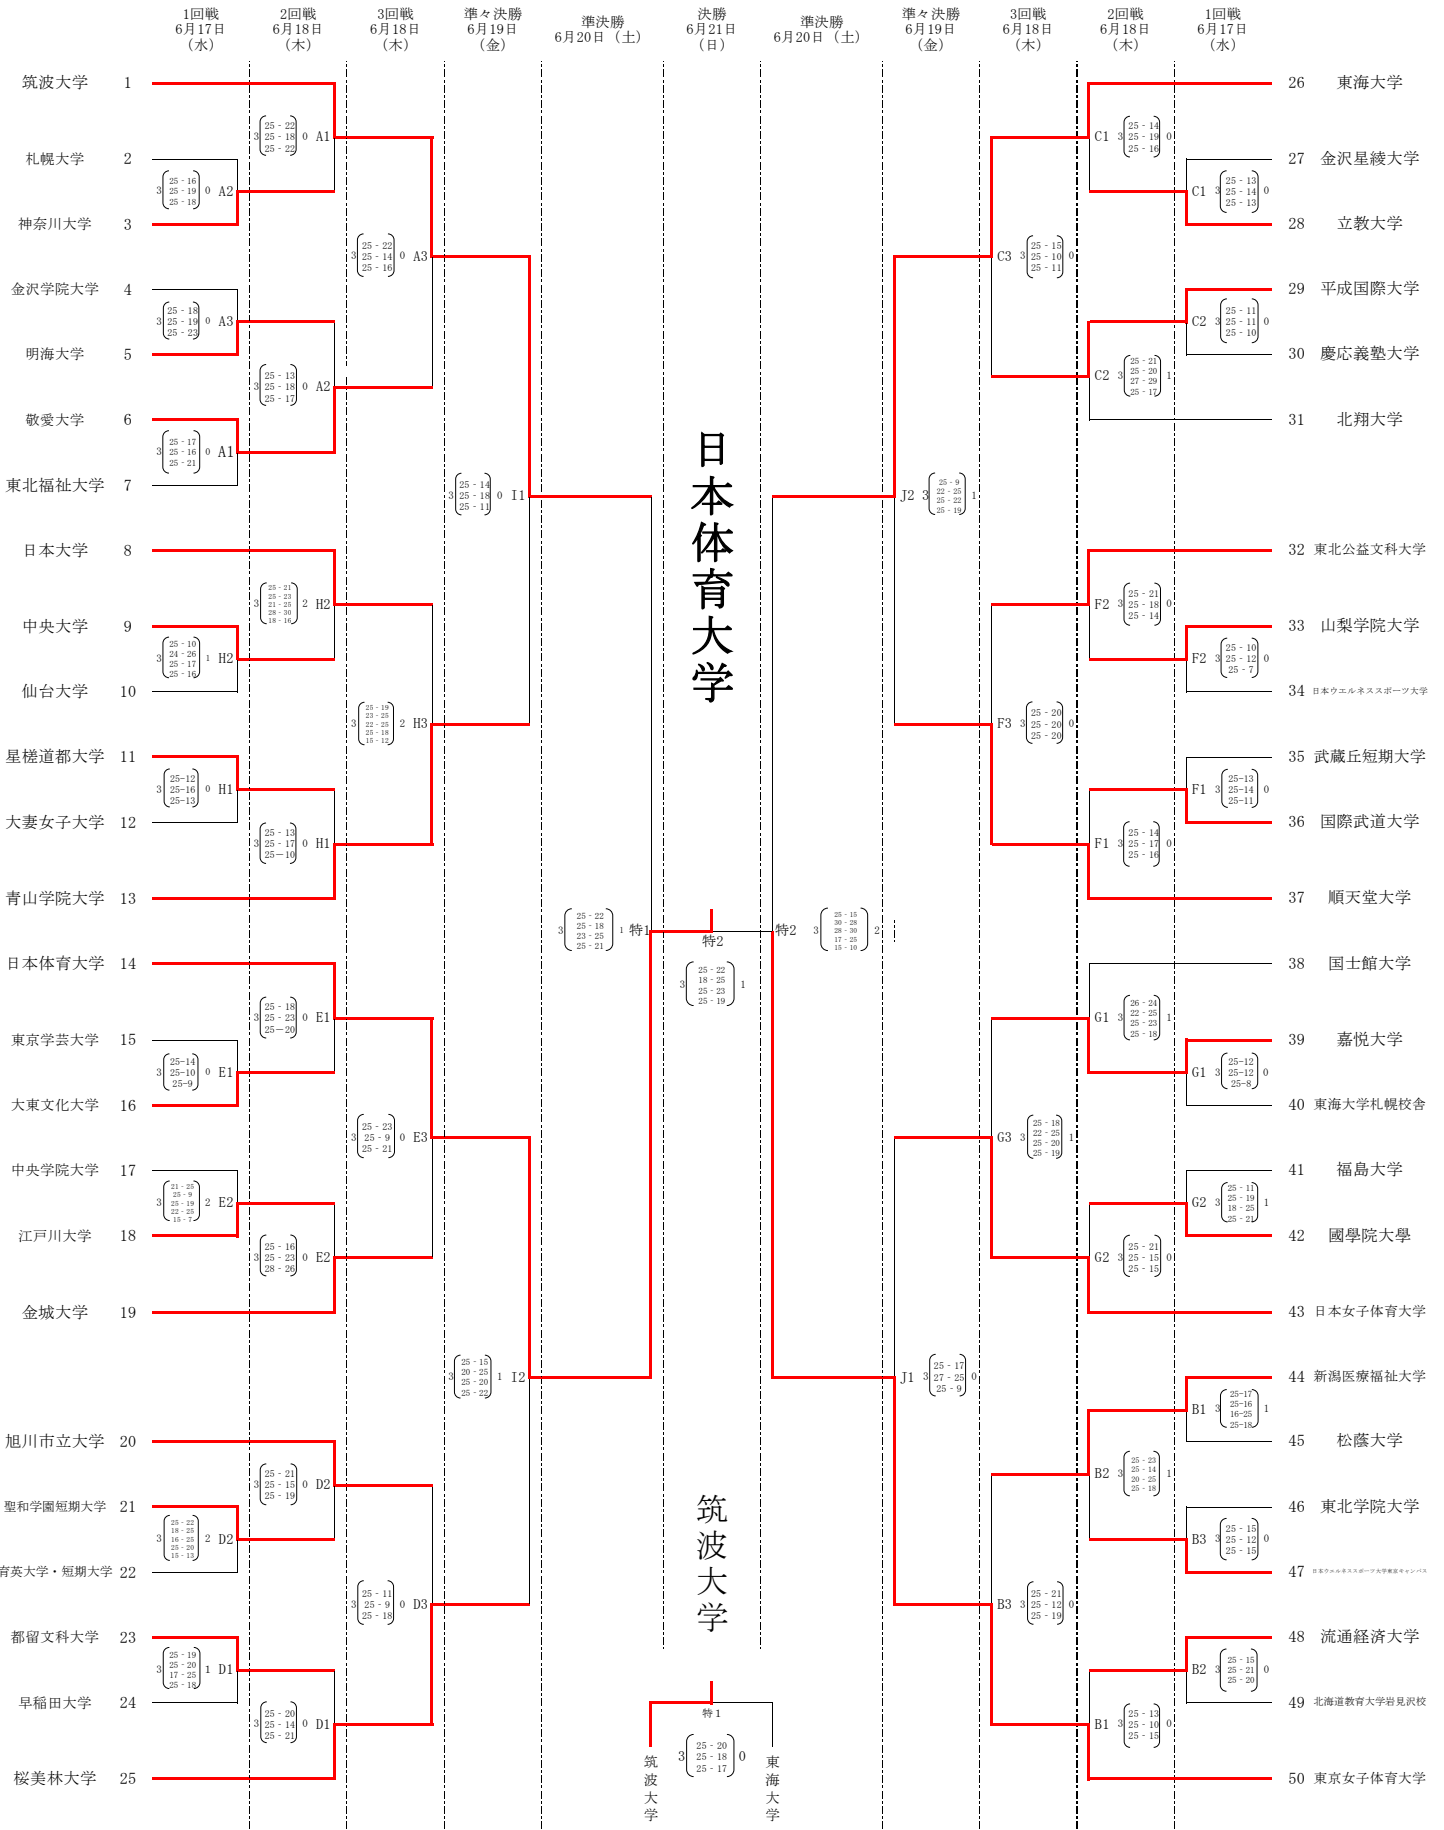

2026年度 第45回 東日本バレーボール大学選手権大会 女子関東大会

A, B, C 町田市立総合体育館 D, E, F エスフォルタアリーナ八王子 G, H エスフォルタアリーナ八王子(サブ) I, J, 特 EBARA WAVE アリーナおた