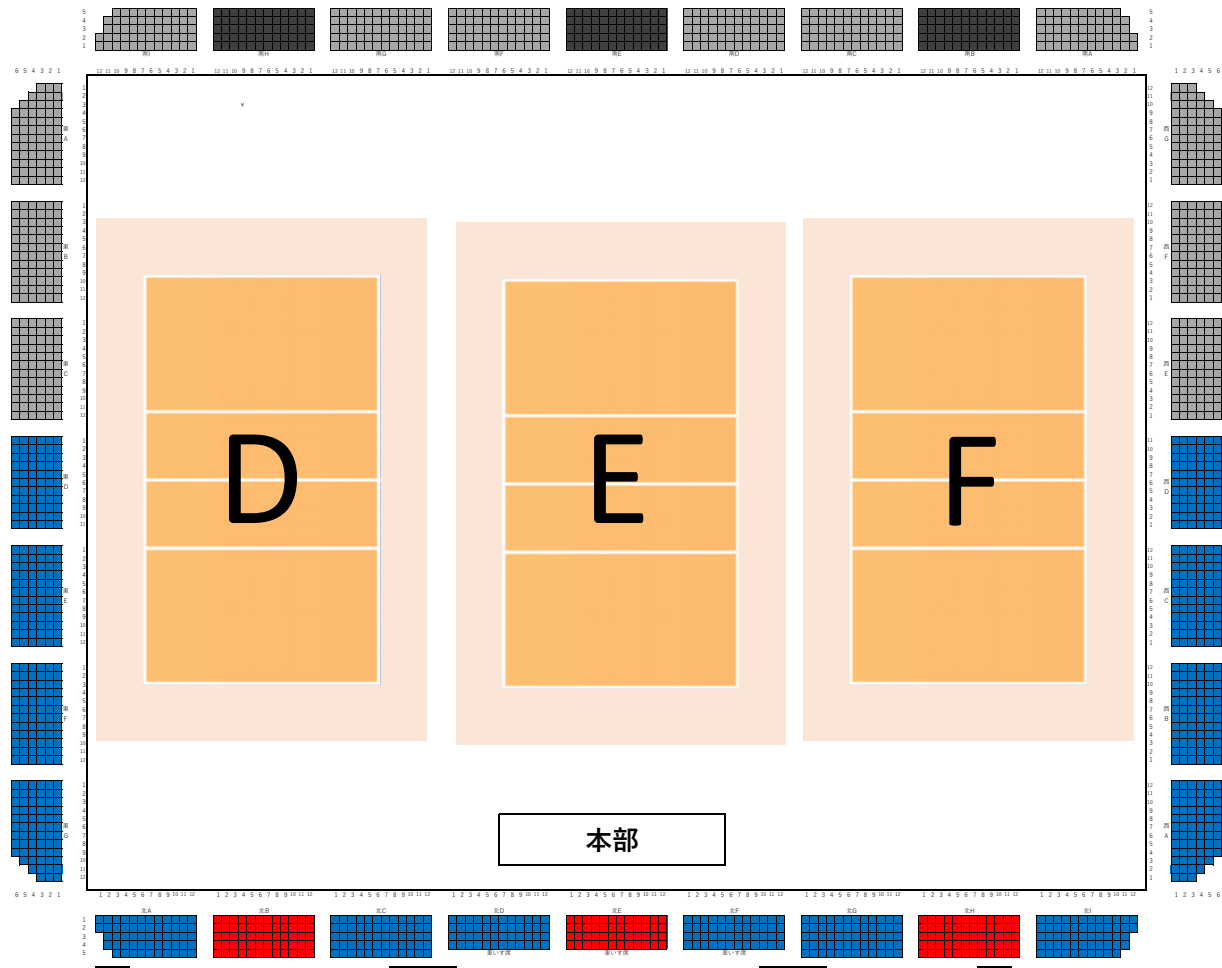

【エスフォルタアリーナ八王子】メインアリーナ≪2,000席≫

ローソンチケット

チームチケット優先席

チーム待機席

アナリスト席

【エスフォルタアリーナ八王子】サブアリーナ<<700席>>

ローソンチケット/チームチケット席 ※座席数に限りがあるため、チームチケット優先席はございません。  
ローソンチケット席と混在となります。

チーム応援席 アナリスト席