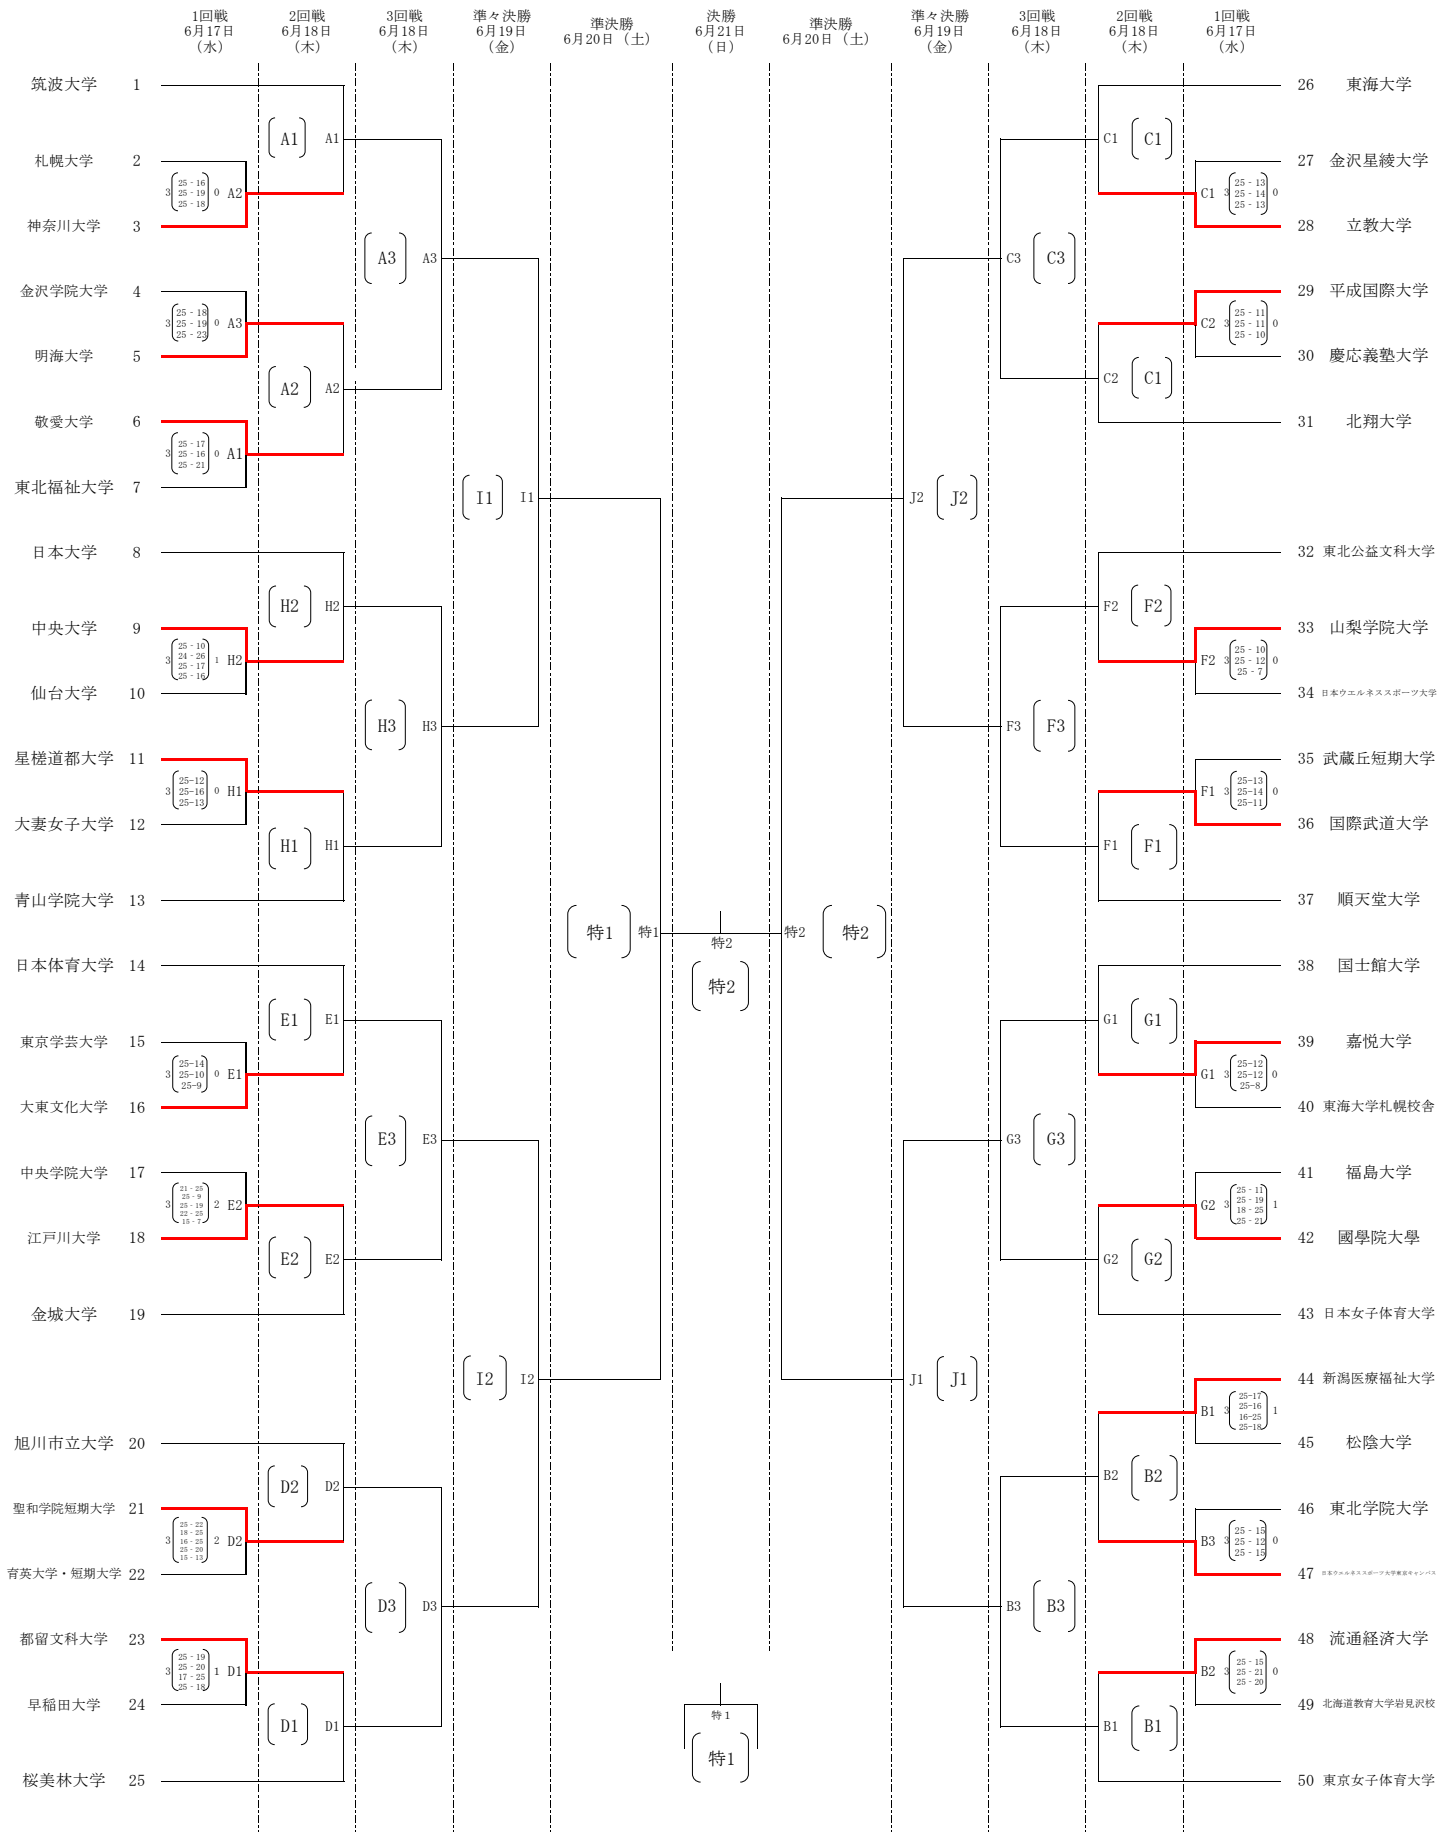

2026年度 第45回 東日本バレーボール大学選手権大会 女子関東大会

A, B, C 町田市立総合体育館 D, E, F エスフォルタアリーナ八王子 G, H エスフォルタアリーナ八王子(サブ) I, J, 特 EBARA WAVE アリーナおた