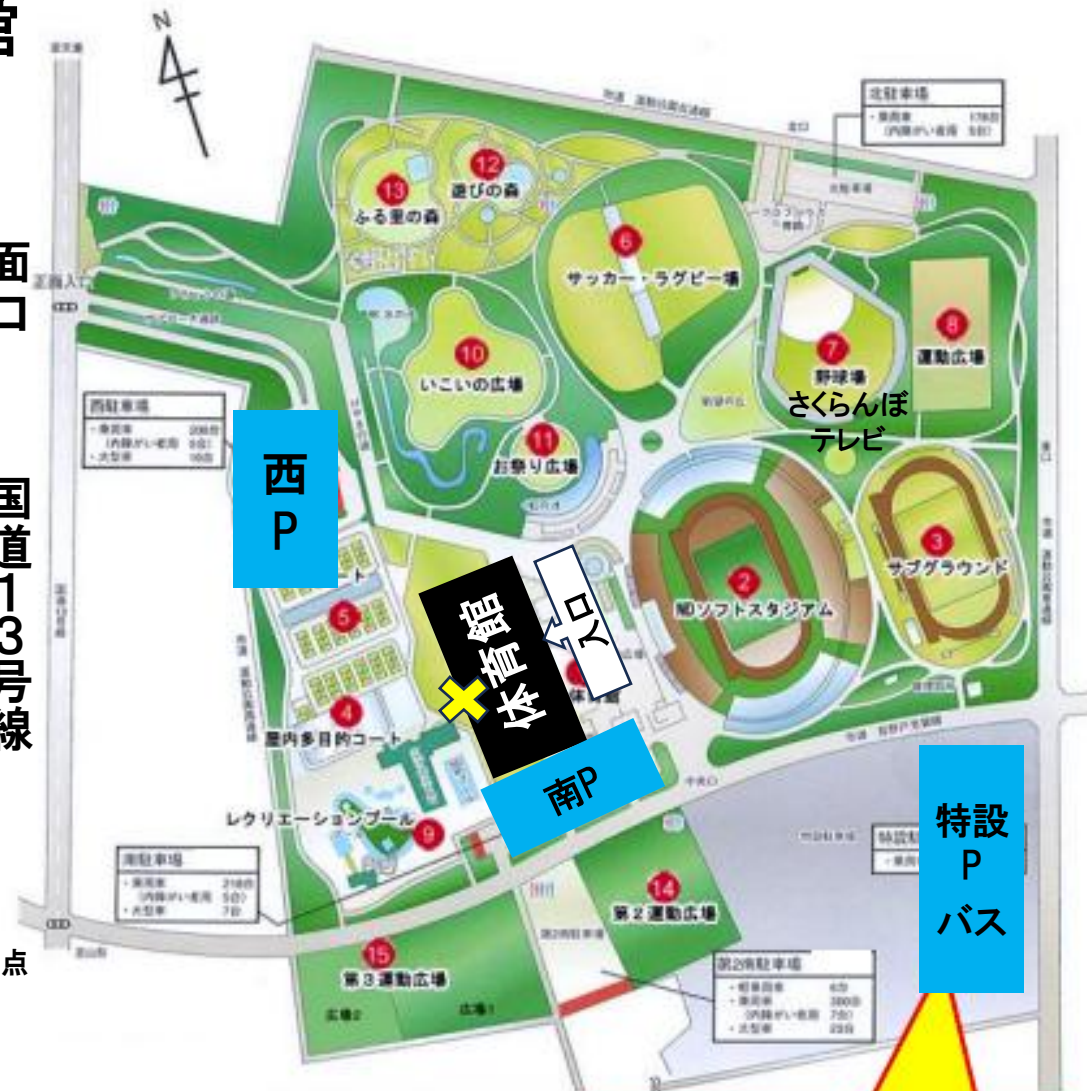

# 山形県総合運動公園総合体育館

自家用車は南Pか西Pに駐車すること  
 バスは、特設Pに停めること  
 運動公園内は禁煙

正面入口

国道13号線

芳賀交差点

バスは、こちらの特設駐車場にのみ  
 駐車してください。他の駐車場に駐  
 車しないでください。