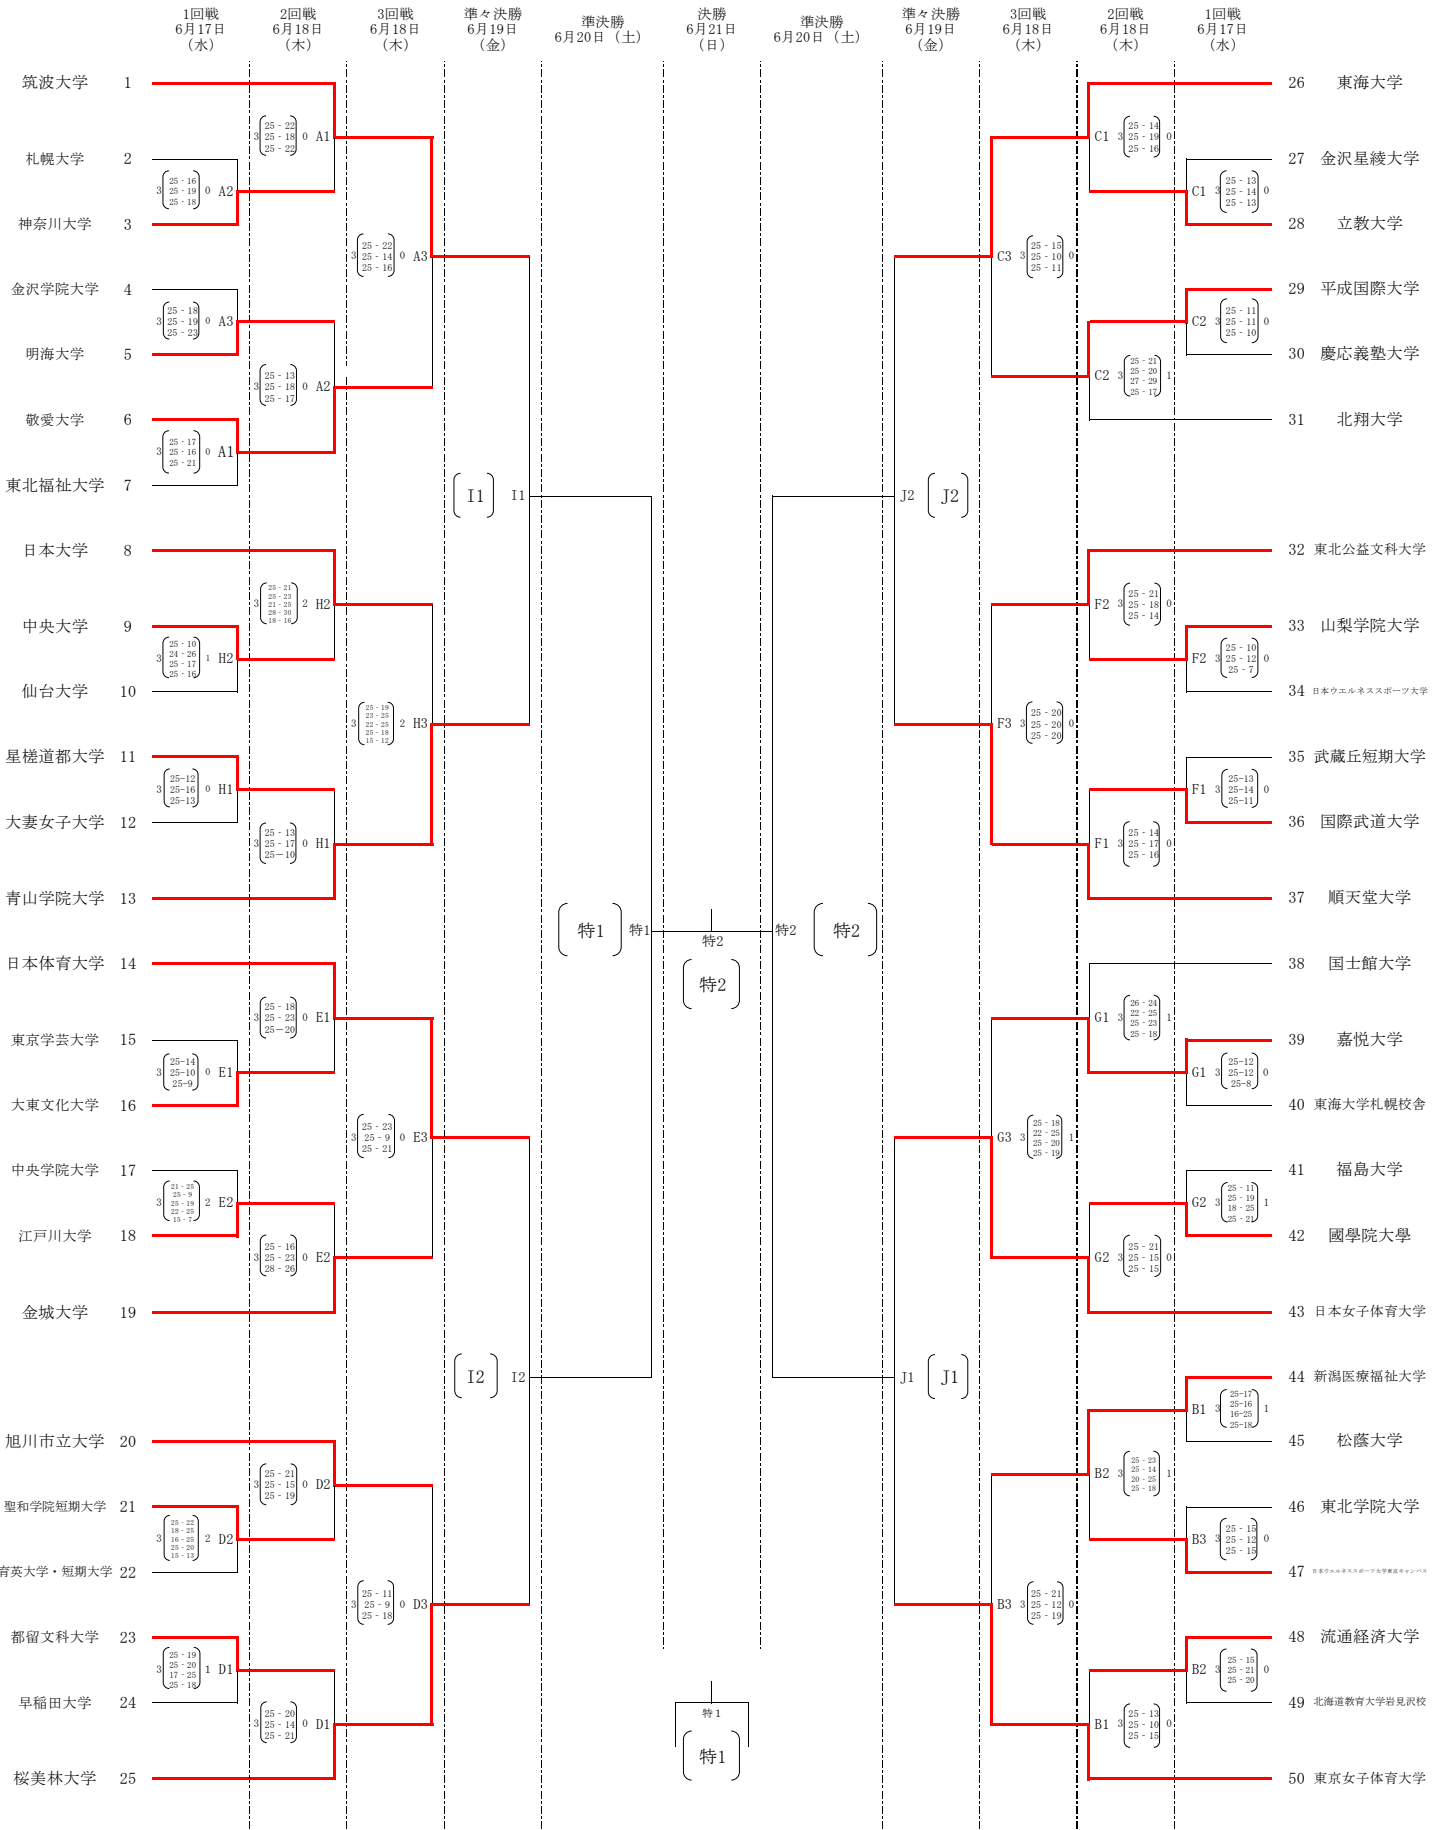

2026年度 第45回 東日本バレーボール大学選手権大会 女子関東大会

A, B, C 町田市立総合体育館 D, E, F エスフォルタアリーナ八王子 G, H エスフォルタアリーナ八王子(サブ) I, J, 特 EBARA WAVE アリーナおた