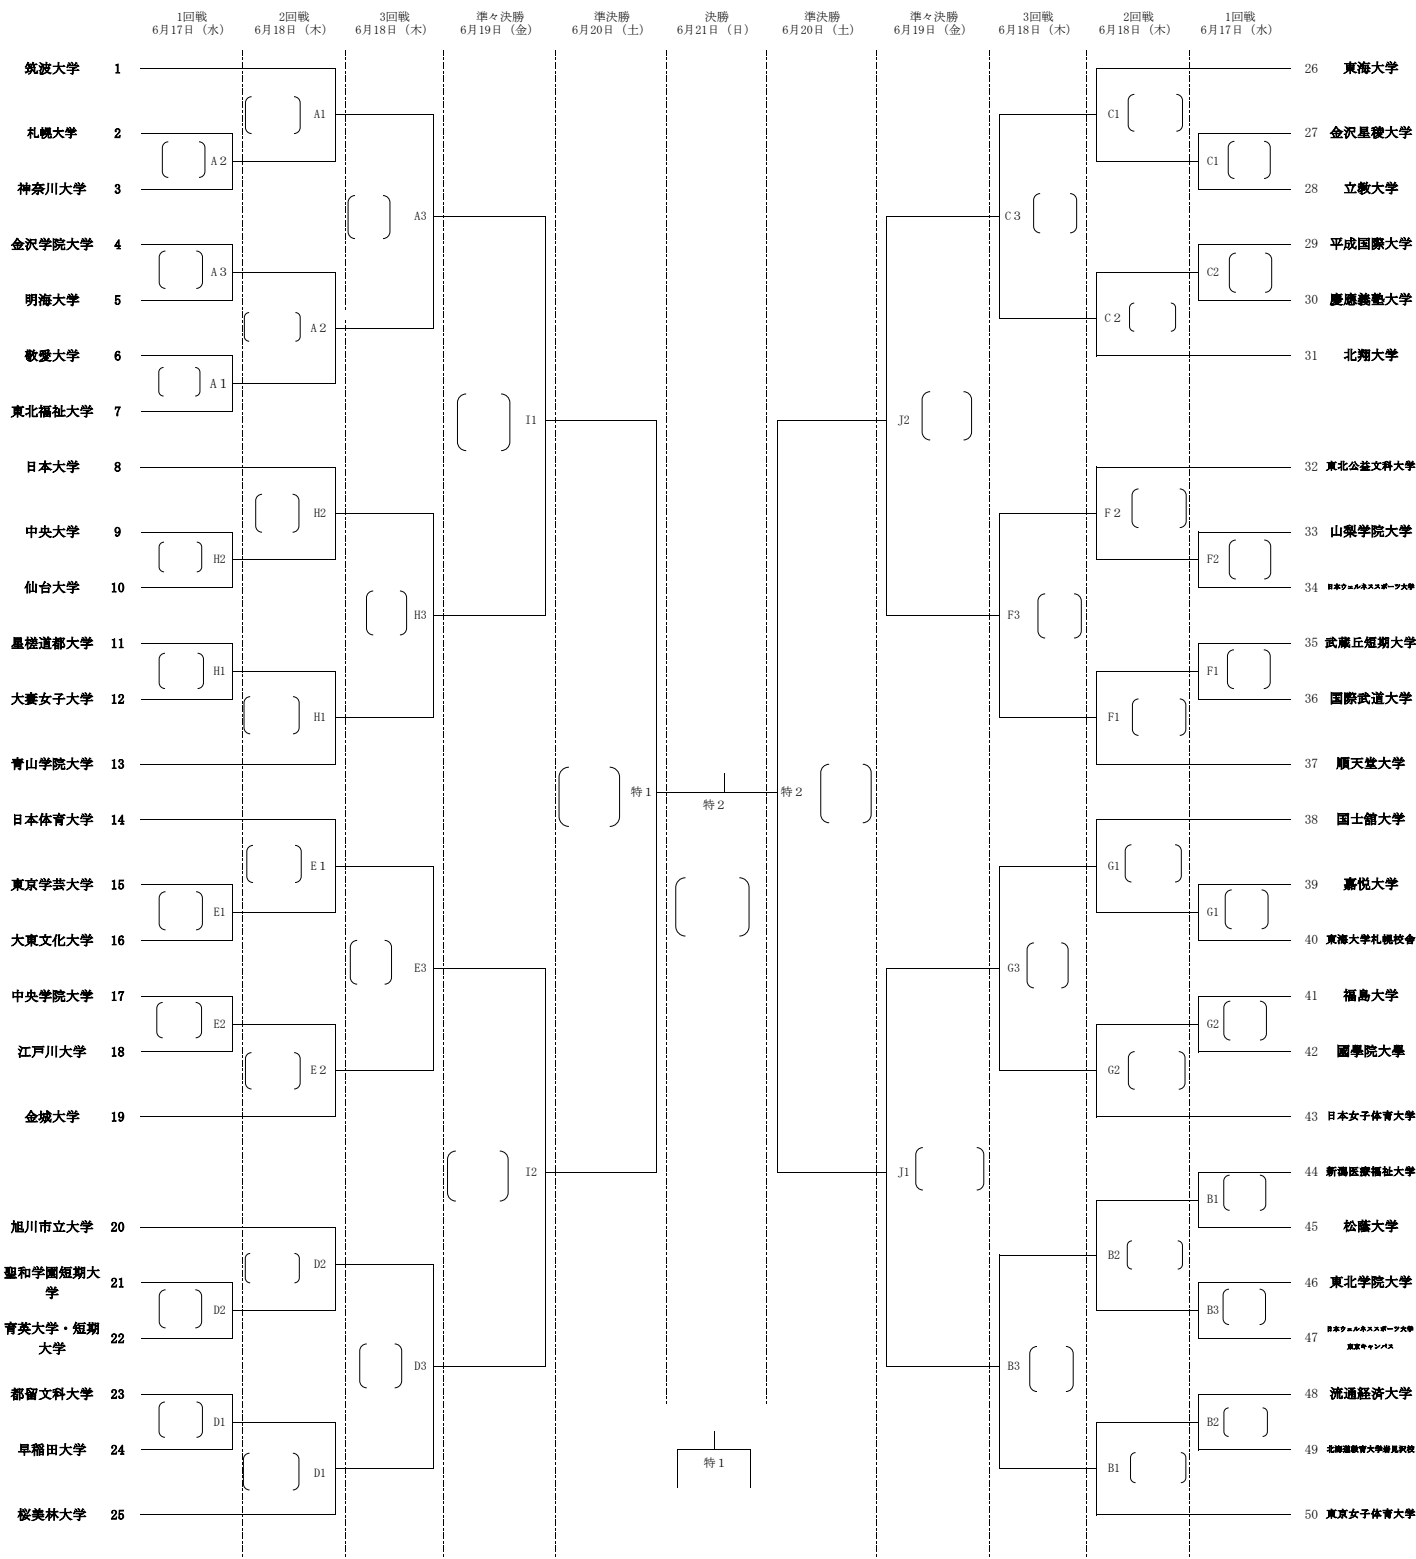

## 2026年度 第45回 東日本バレーボール大学選手権大会 女子関東大会

【会場】  
 A、B、C 町田市立総合体育館 D、E、F エスフォルタアリーナ八王子 G、H エスフォルタアリーナ八王子(サブ) I、J、特 EBARA WAVE アリーナおおた