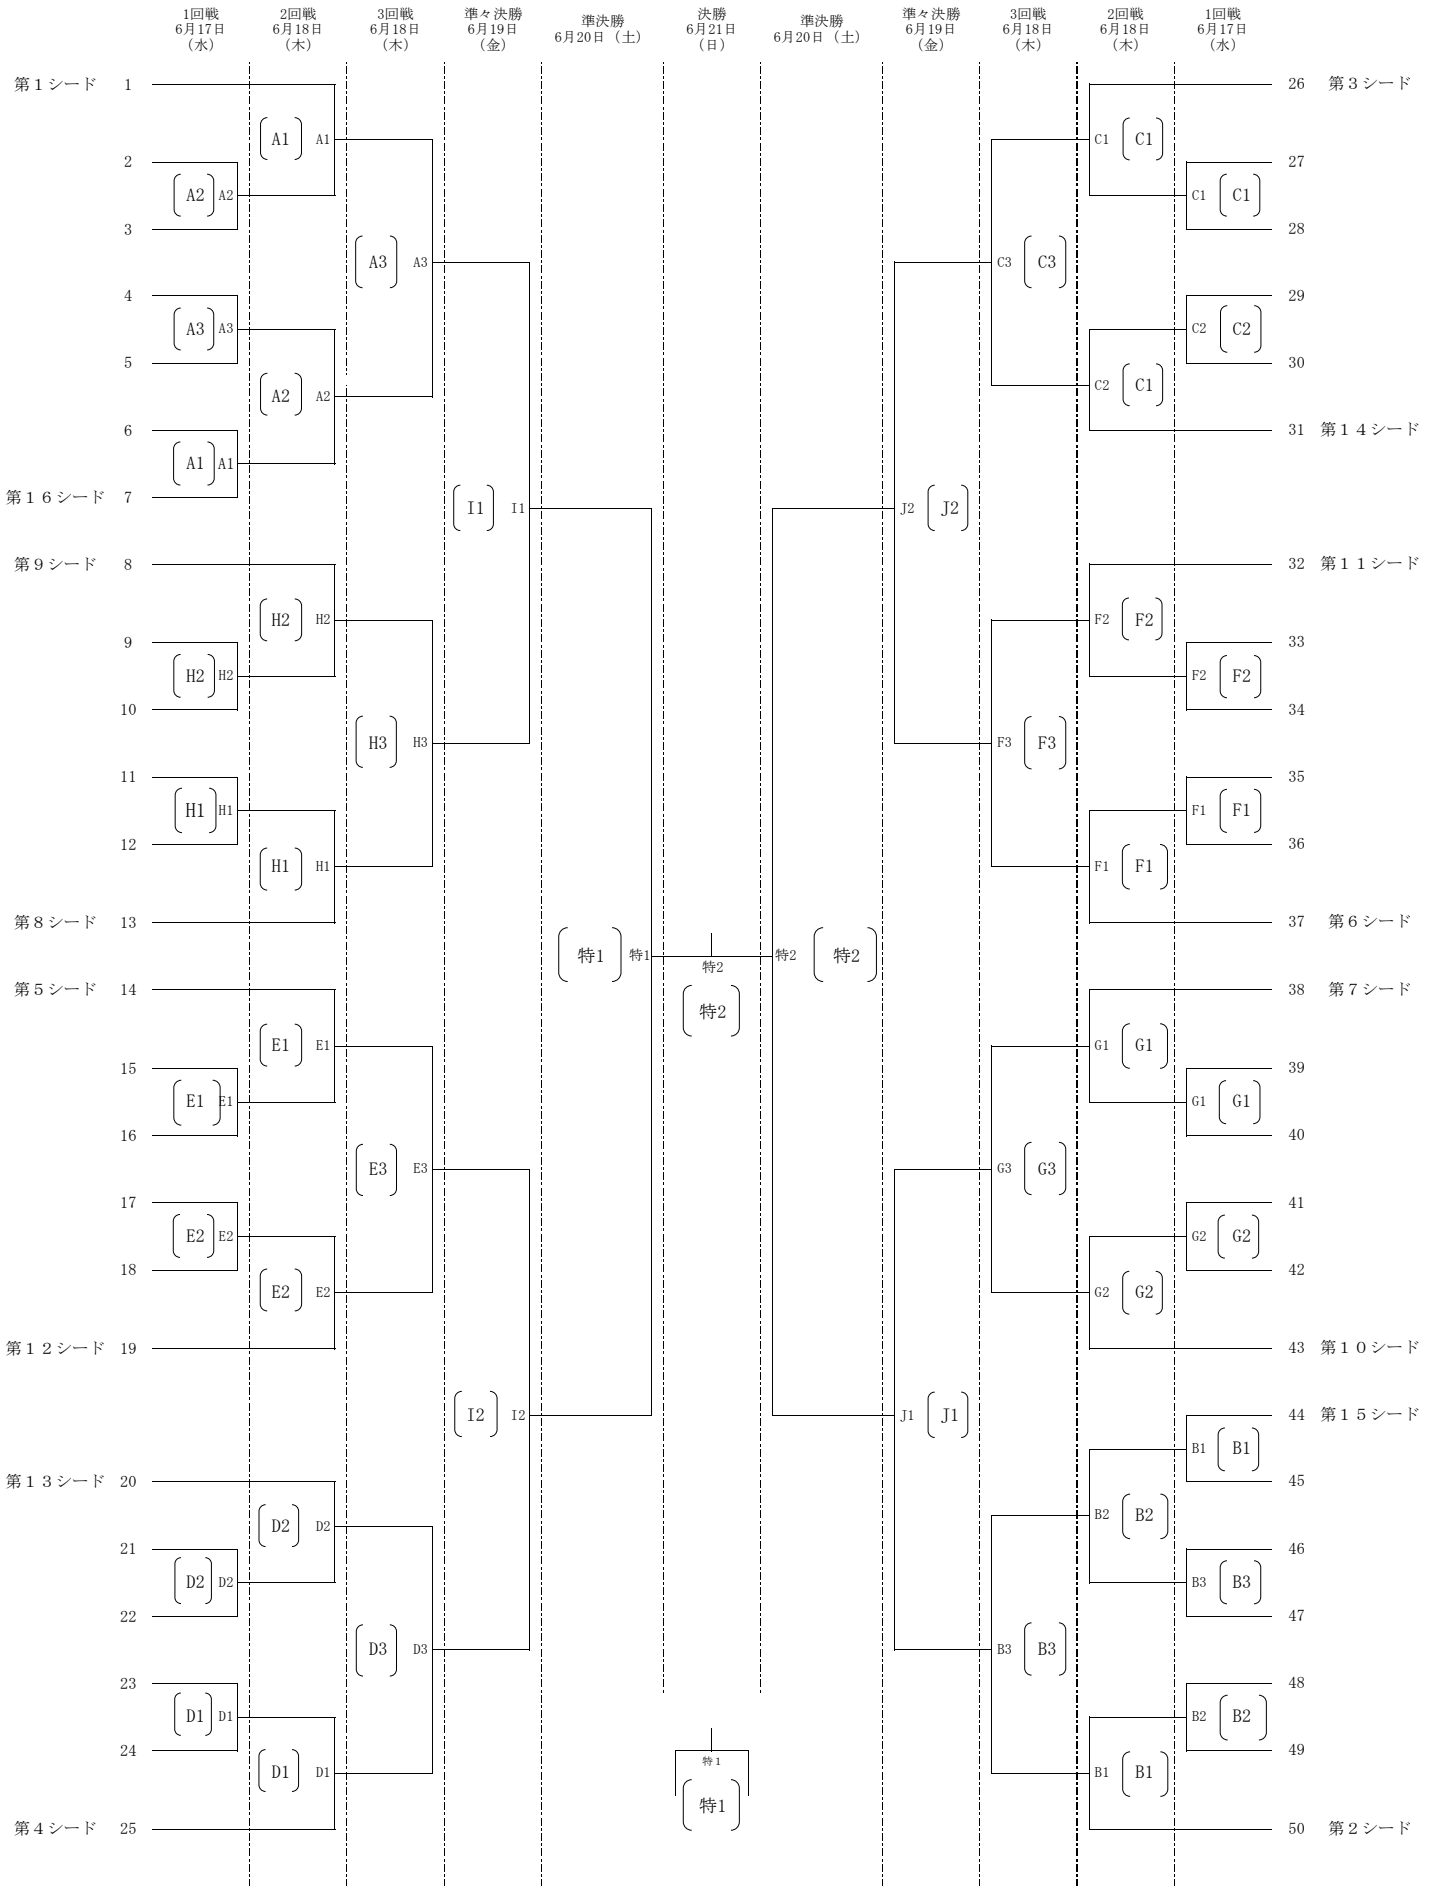

# 2026年度 第45回 東日本バレーボール大学選手権大会 女子関東大会

A, B, C 町田市立総合体育館 D, E, F エスフォルタアリーナ八王子 G, H エスフォルタアリーナ八王子(サブ) I, J, 特 EBARA WAVE アリーナおおた