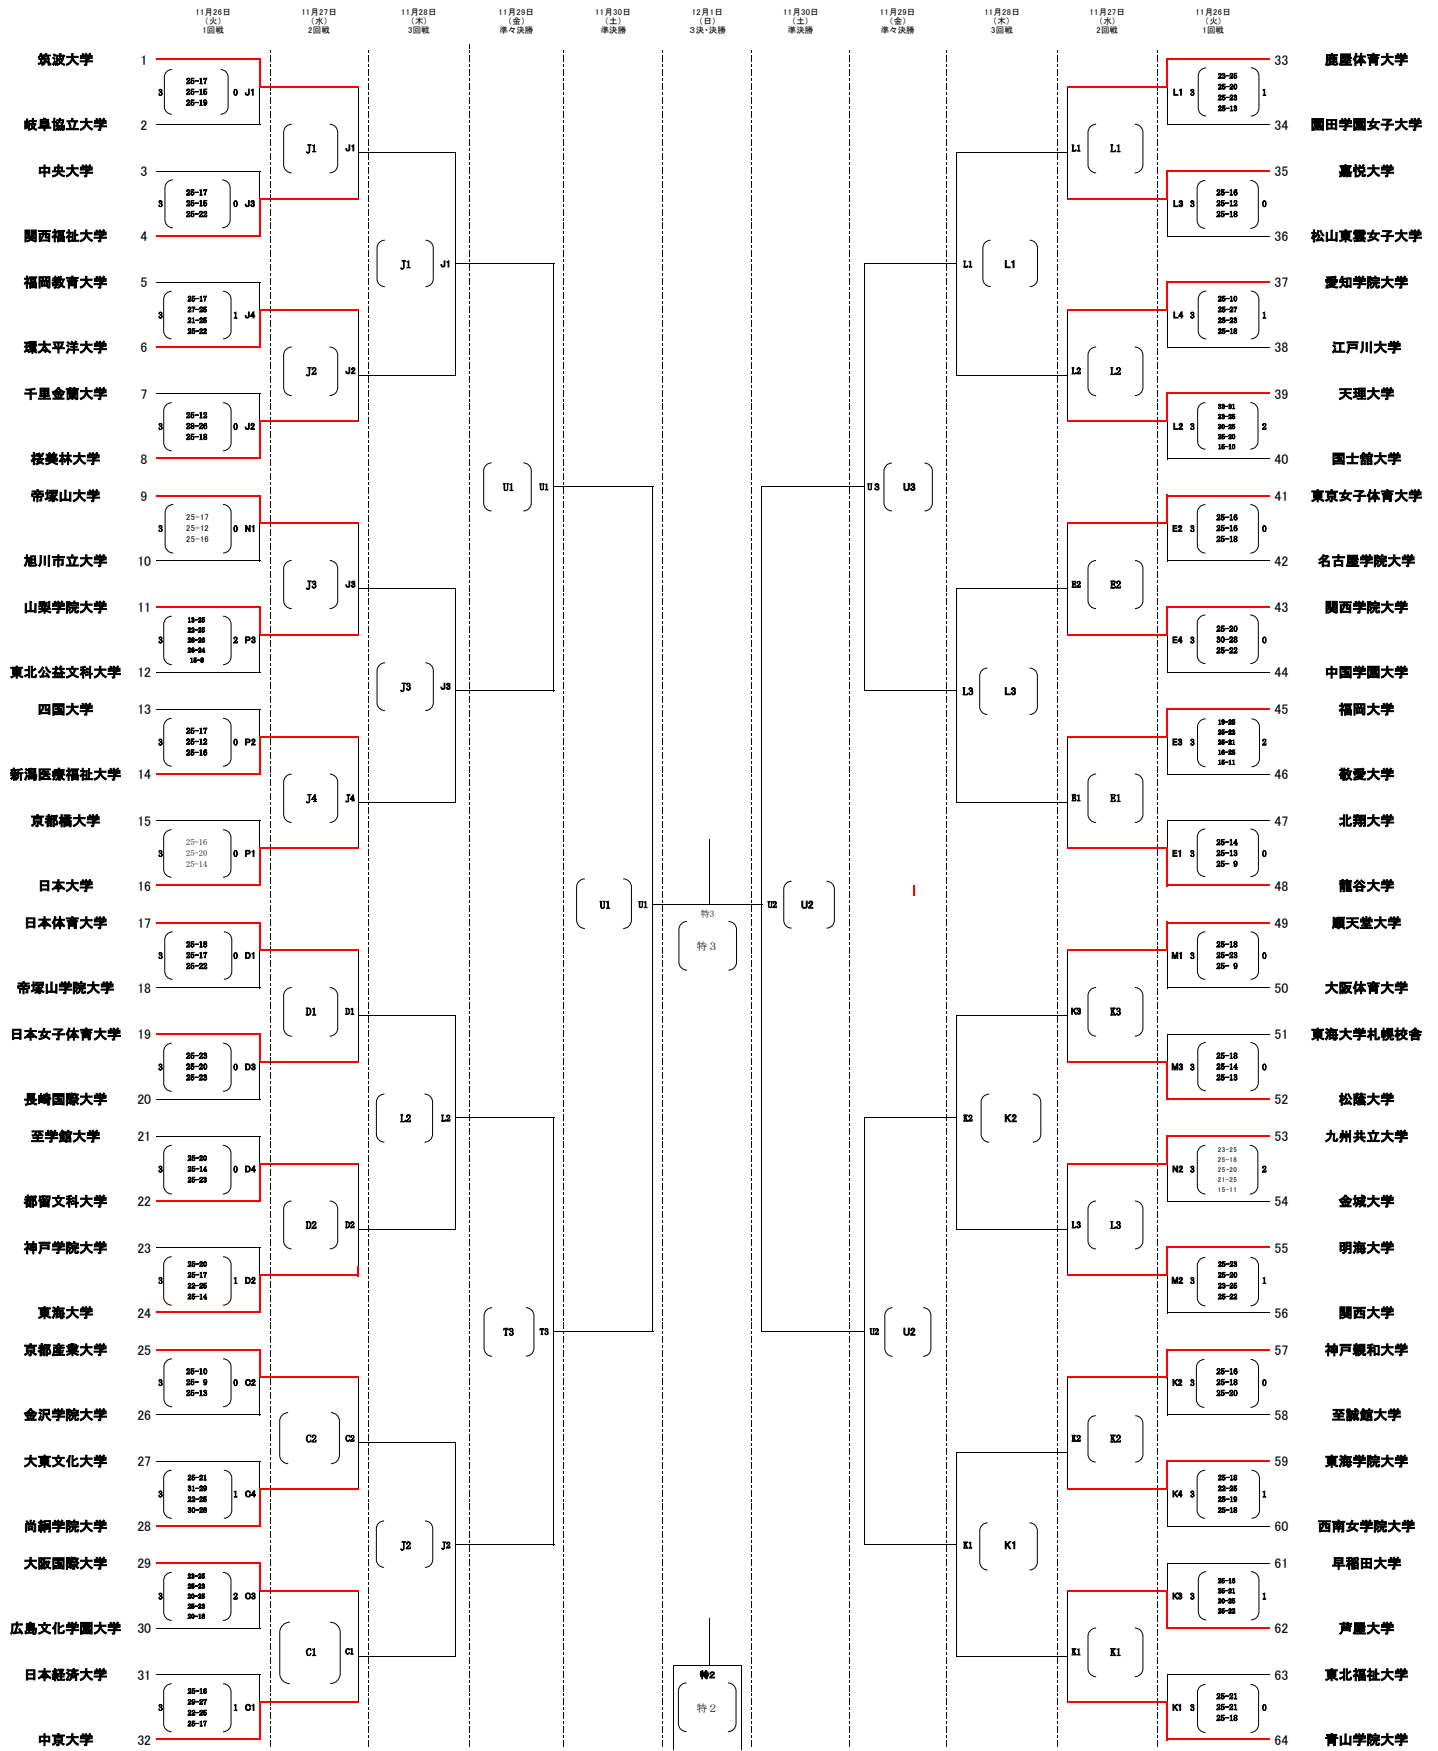

第71回 秩父宮妃賜杯全日本バレーボール大学女子選手権大会
 ミキブルーンスーパーカレッジバレー2024
 トーナメント戦

C,D 東京体育館 E 東京体育館サブアリーナ J,K,L エスフォルタ八王子 M,N,P 上尾市民体育館 T,U 特 船橋アリーナ