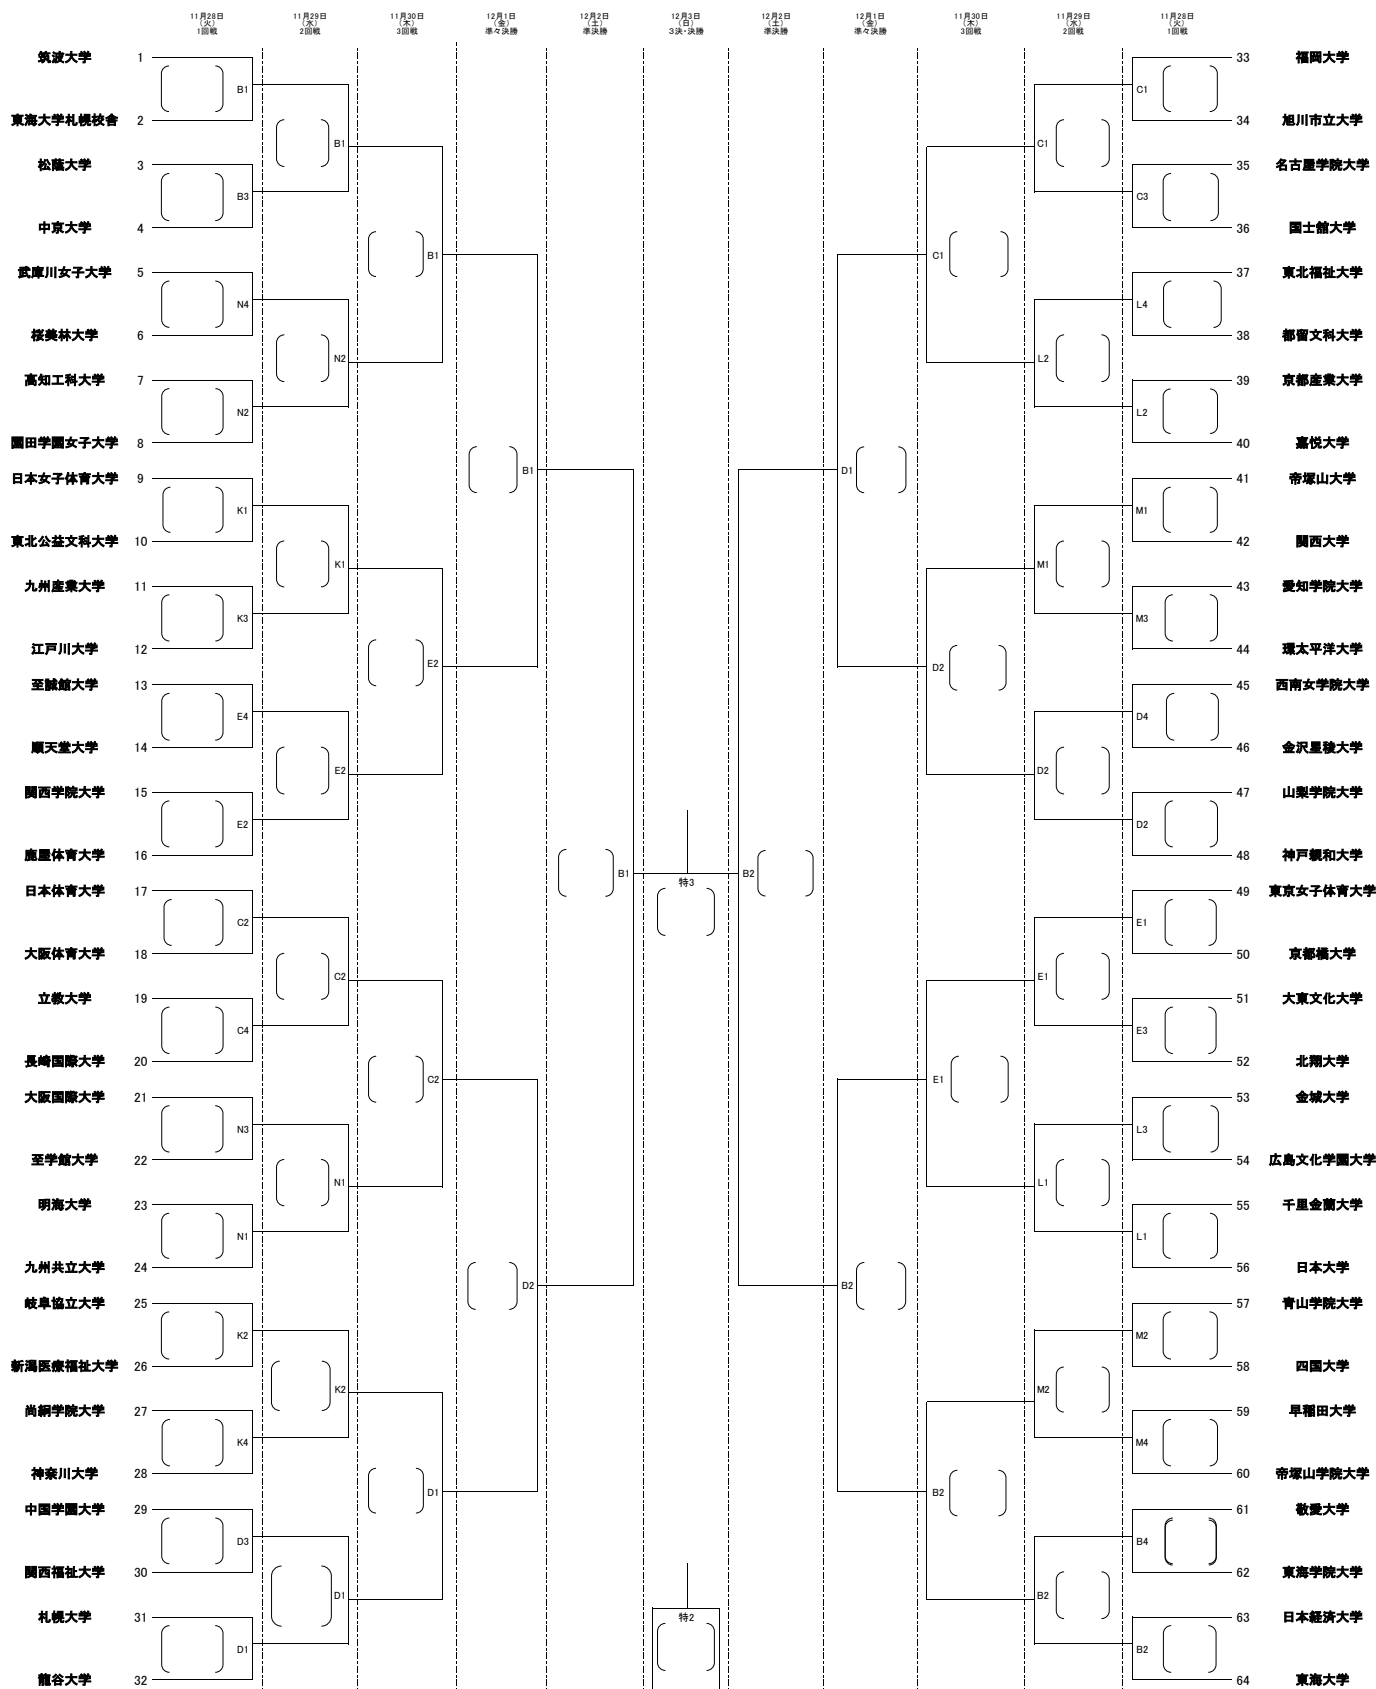

第70回 秩父宮妃臨杯全日本バレーボール大学女子選手権大会 ミキブルーンスーパーカレッジバレー2023

トーナメント戦

11月29日(水)~12月1日(金) 福宮入場10:30 第1試合開始11:00 第2試合開始14:00

12月2日(土) チームチケット(第1試合)・一般チケット入場10:30 第1試合開始11:00 チームチケット(第2試合)入場13:30 第2試合開始14:00

12月3日(日) チームチケット(第1試合)・一般チケット入場 9:00 第1試合開始 9:30
※2試合目以降の試合開始時刻は変更しない。チームチケットは試合開始30分前から入場可能

B:特:大田区総合体育館 C,D:立川市泉市民体育館 E:立川市泉市民体育館(サブアリーナ) K,L,M,N(サブアリーナ):町田市立総合体育館