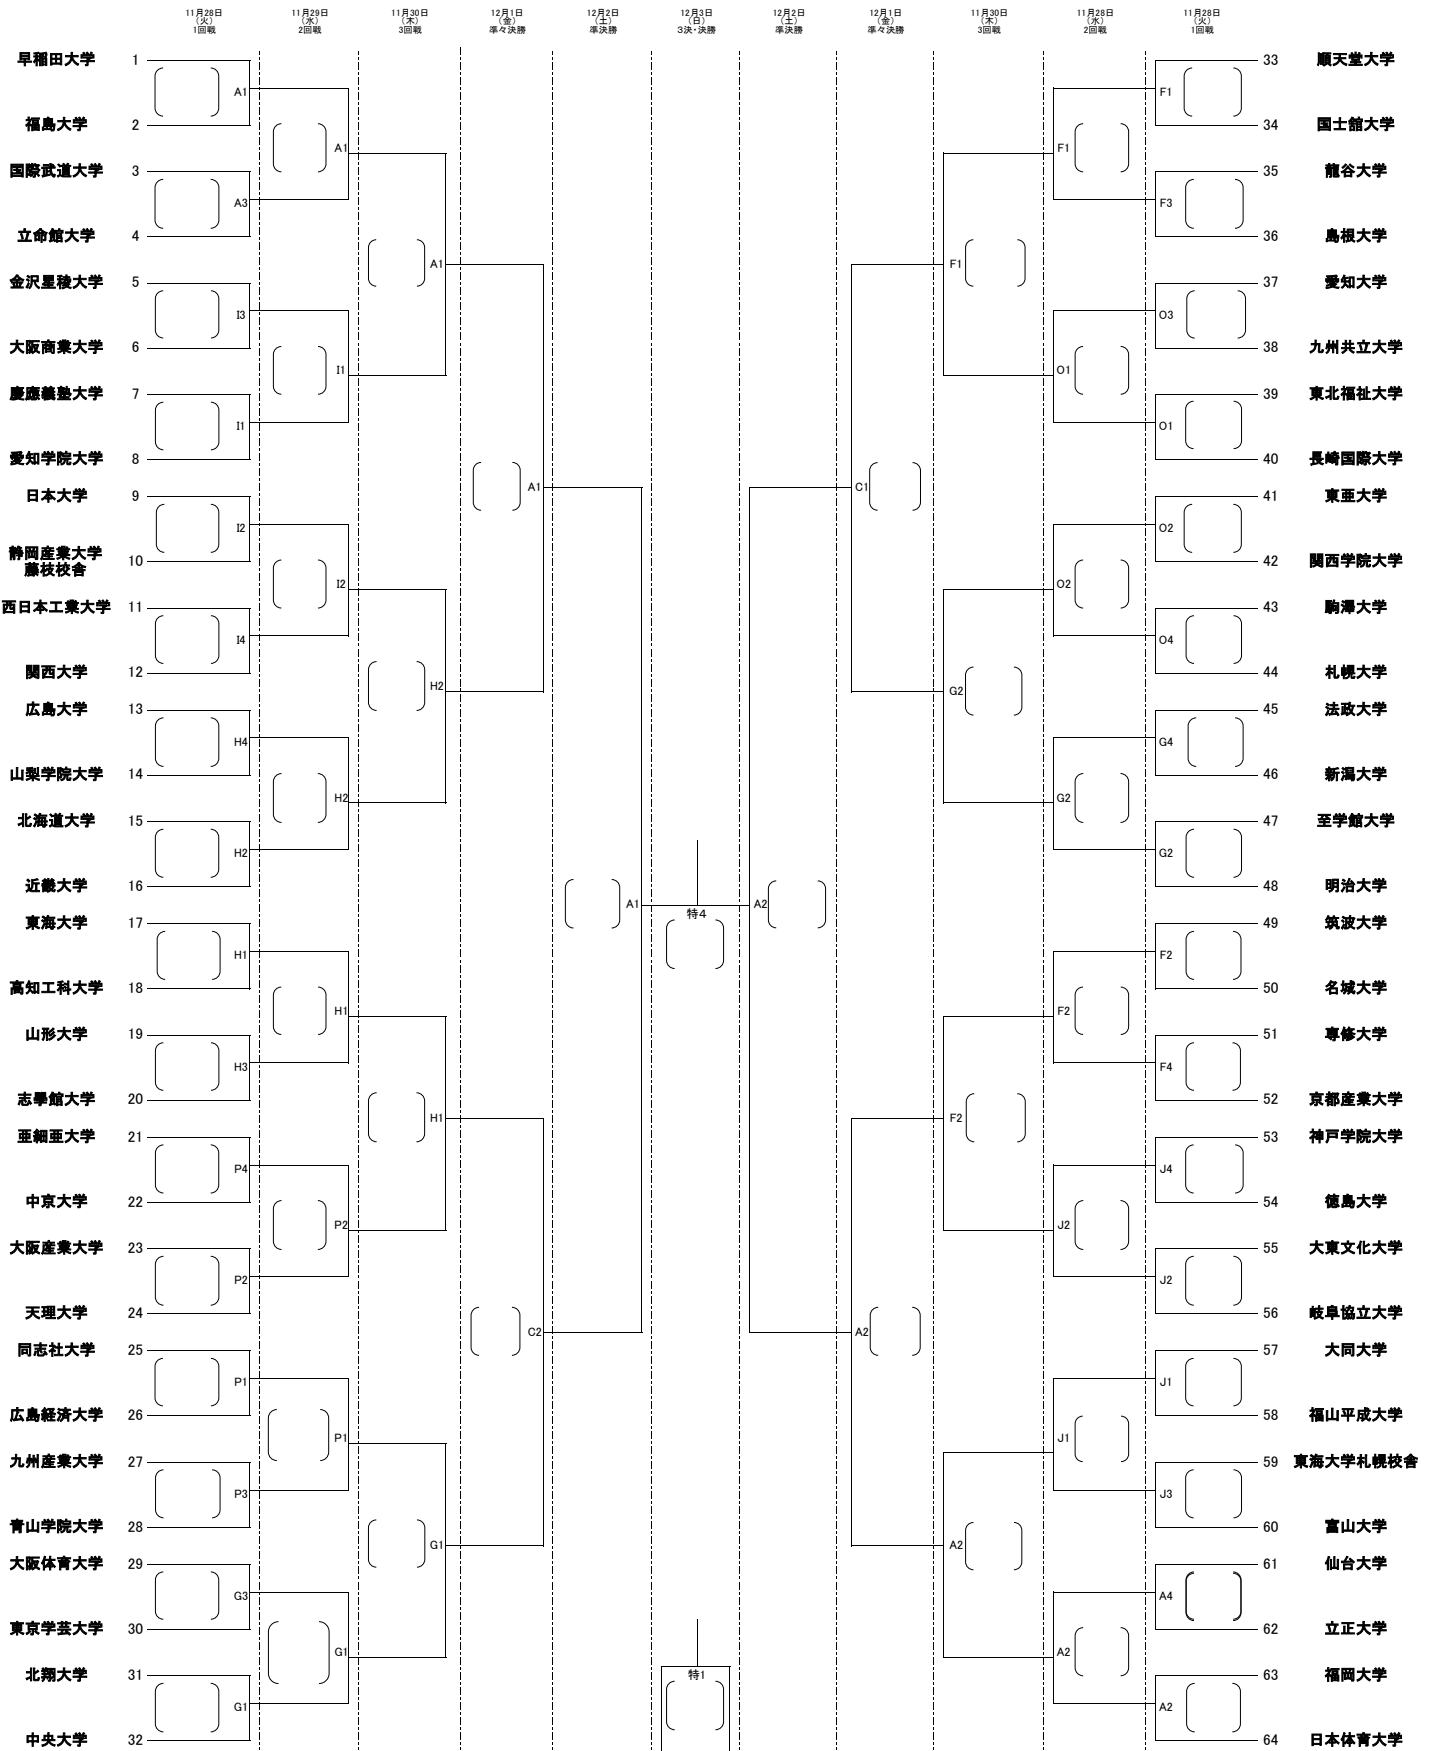

第76回 秩父宮賜杯全日本バレーボール大学男子選手権大会
 ミキブルーンスーパーカレッジバレー2023
 トーナメント戦

A: 特: 大田区総合体育館 C: 立川市市民体育館 F,G,H: エスフォルタ八王子 I,J: エスフォルタ八王子(サブアリーナ) O,P: 駒沢屋内球技場