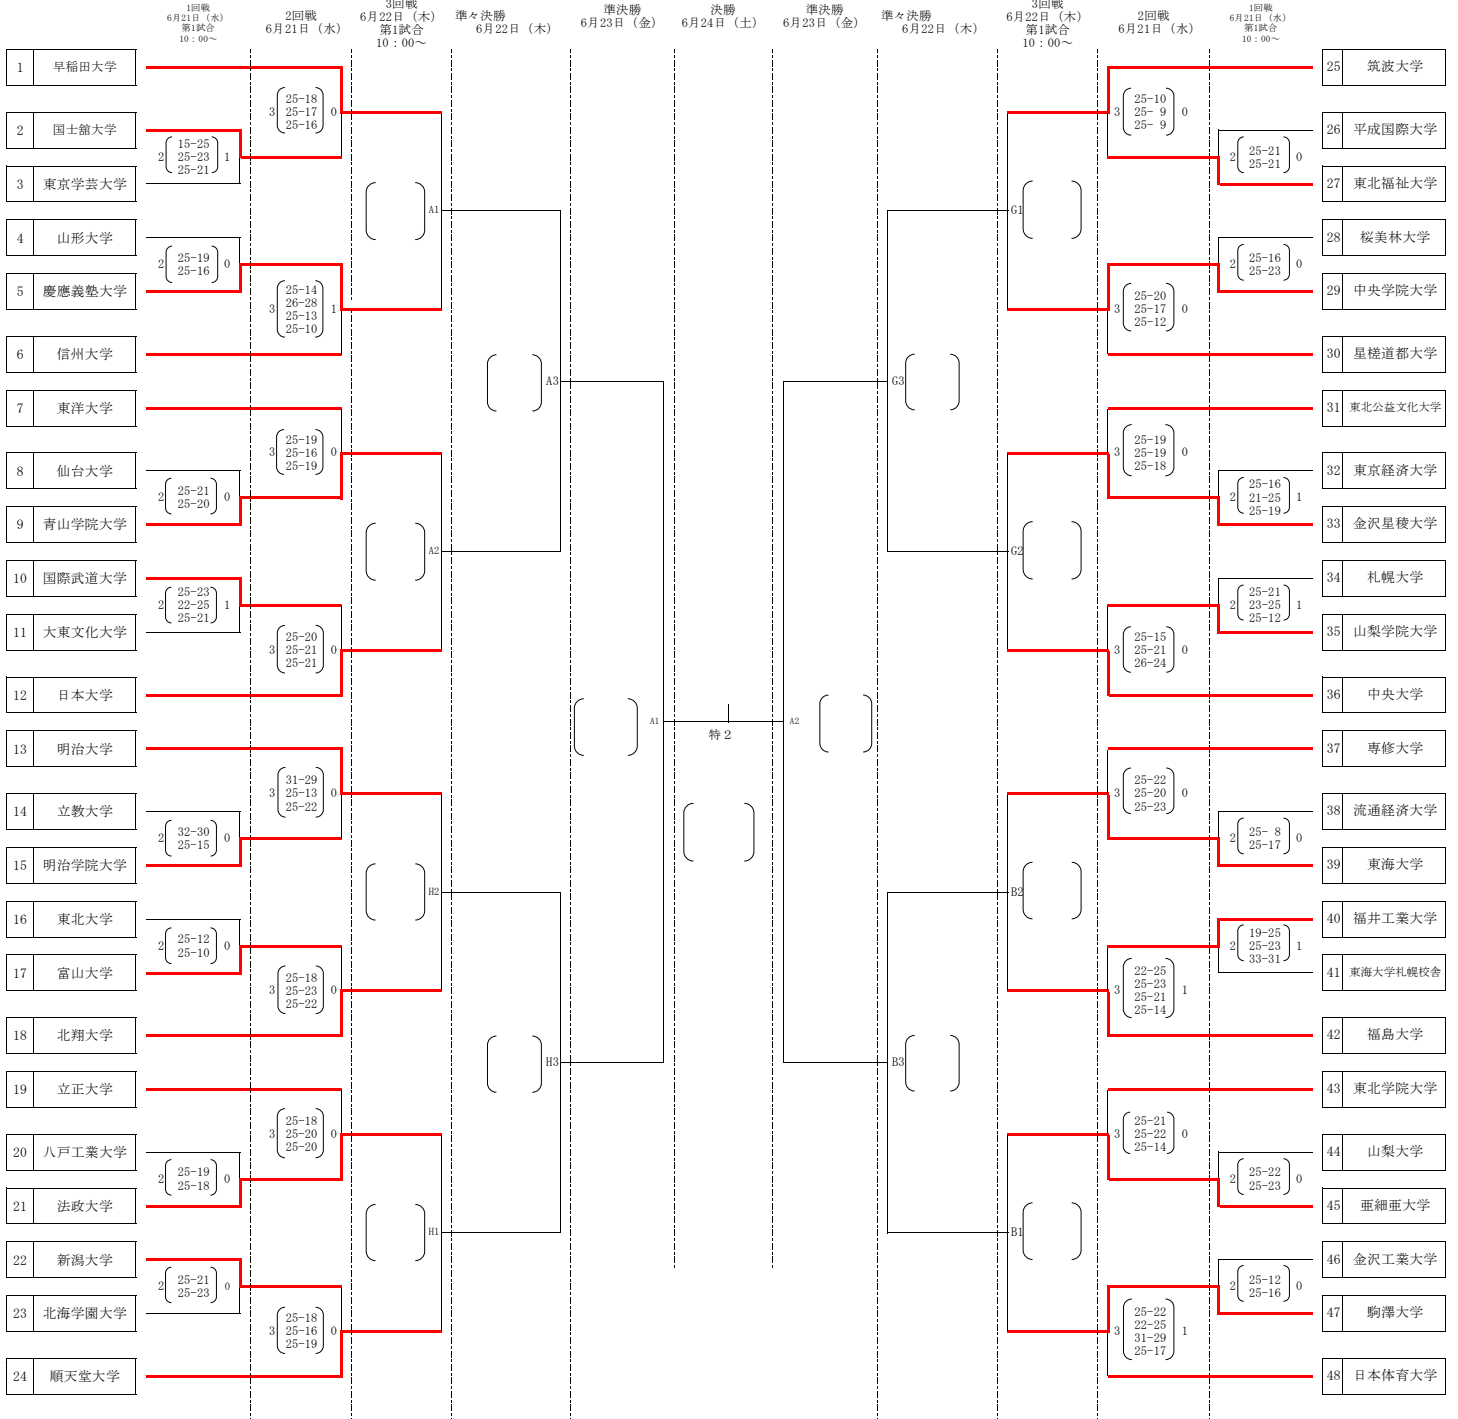

# 第42回 東日本バレーボール大学選手権大会

**男子トーナメント戦**

**【会場】**

A、B、特 墨田区総合体育館 G、H、I 荒川区総合体育館 M、N エスフォルタ八王子