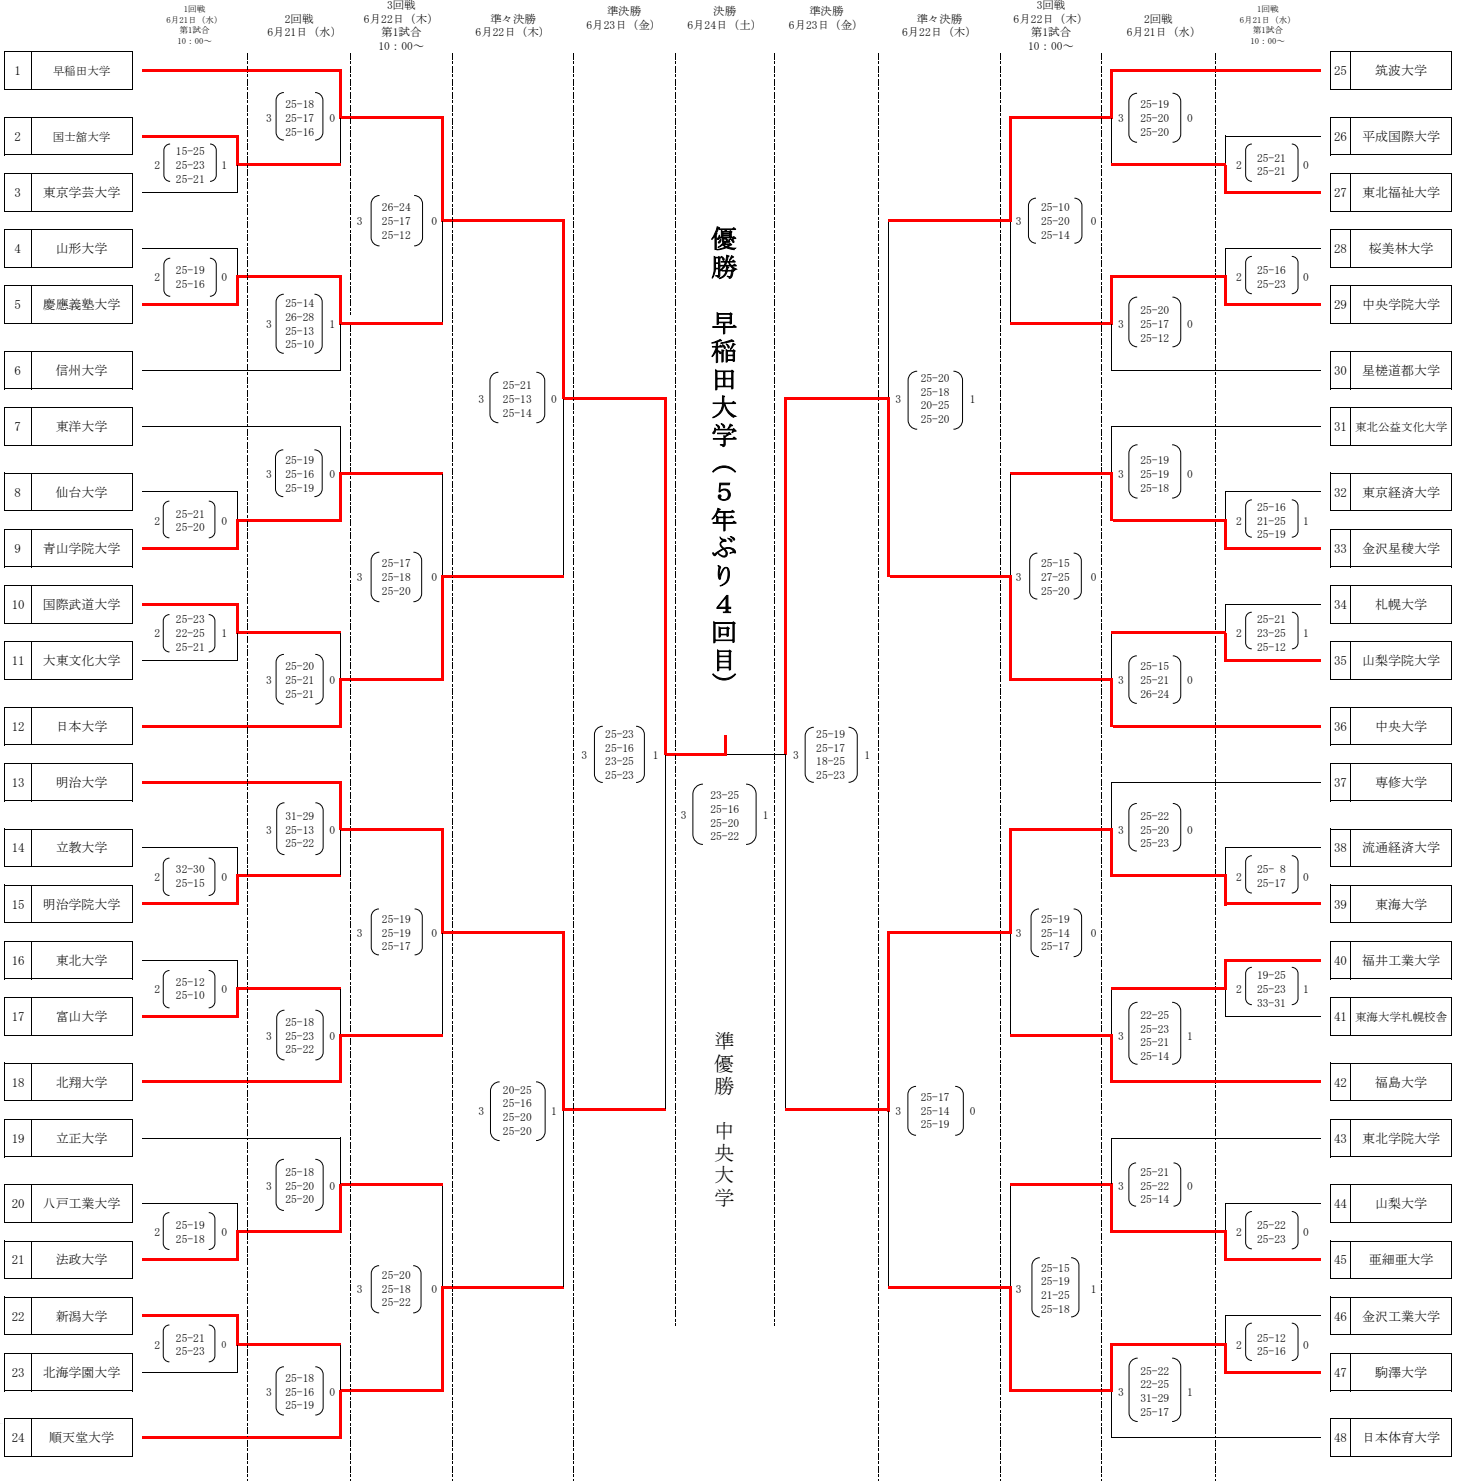

第42回 東日本バレーボール大学選手権大会

男子トーナメント戦

【会場】

A、B、特 墨田区総合体育館 G、H、I 荒川区総合体育館 M、N エスフォルタ八王子