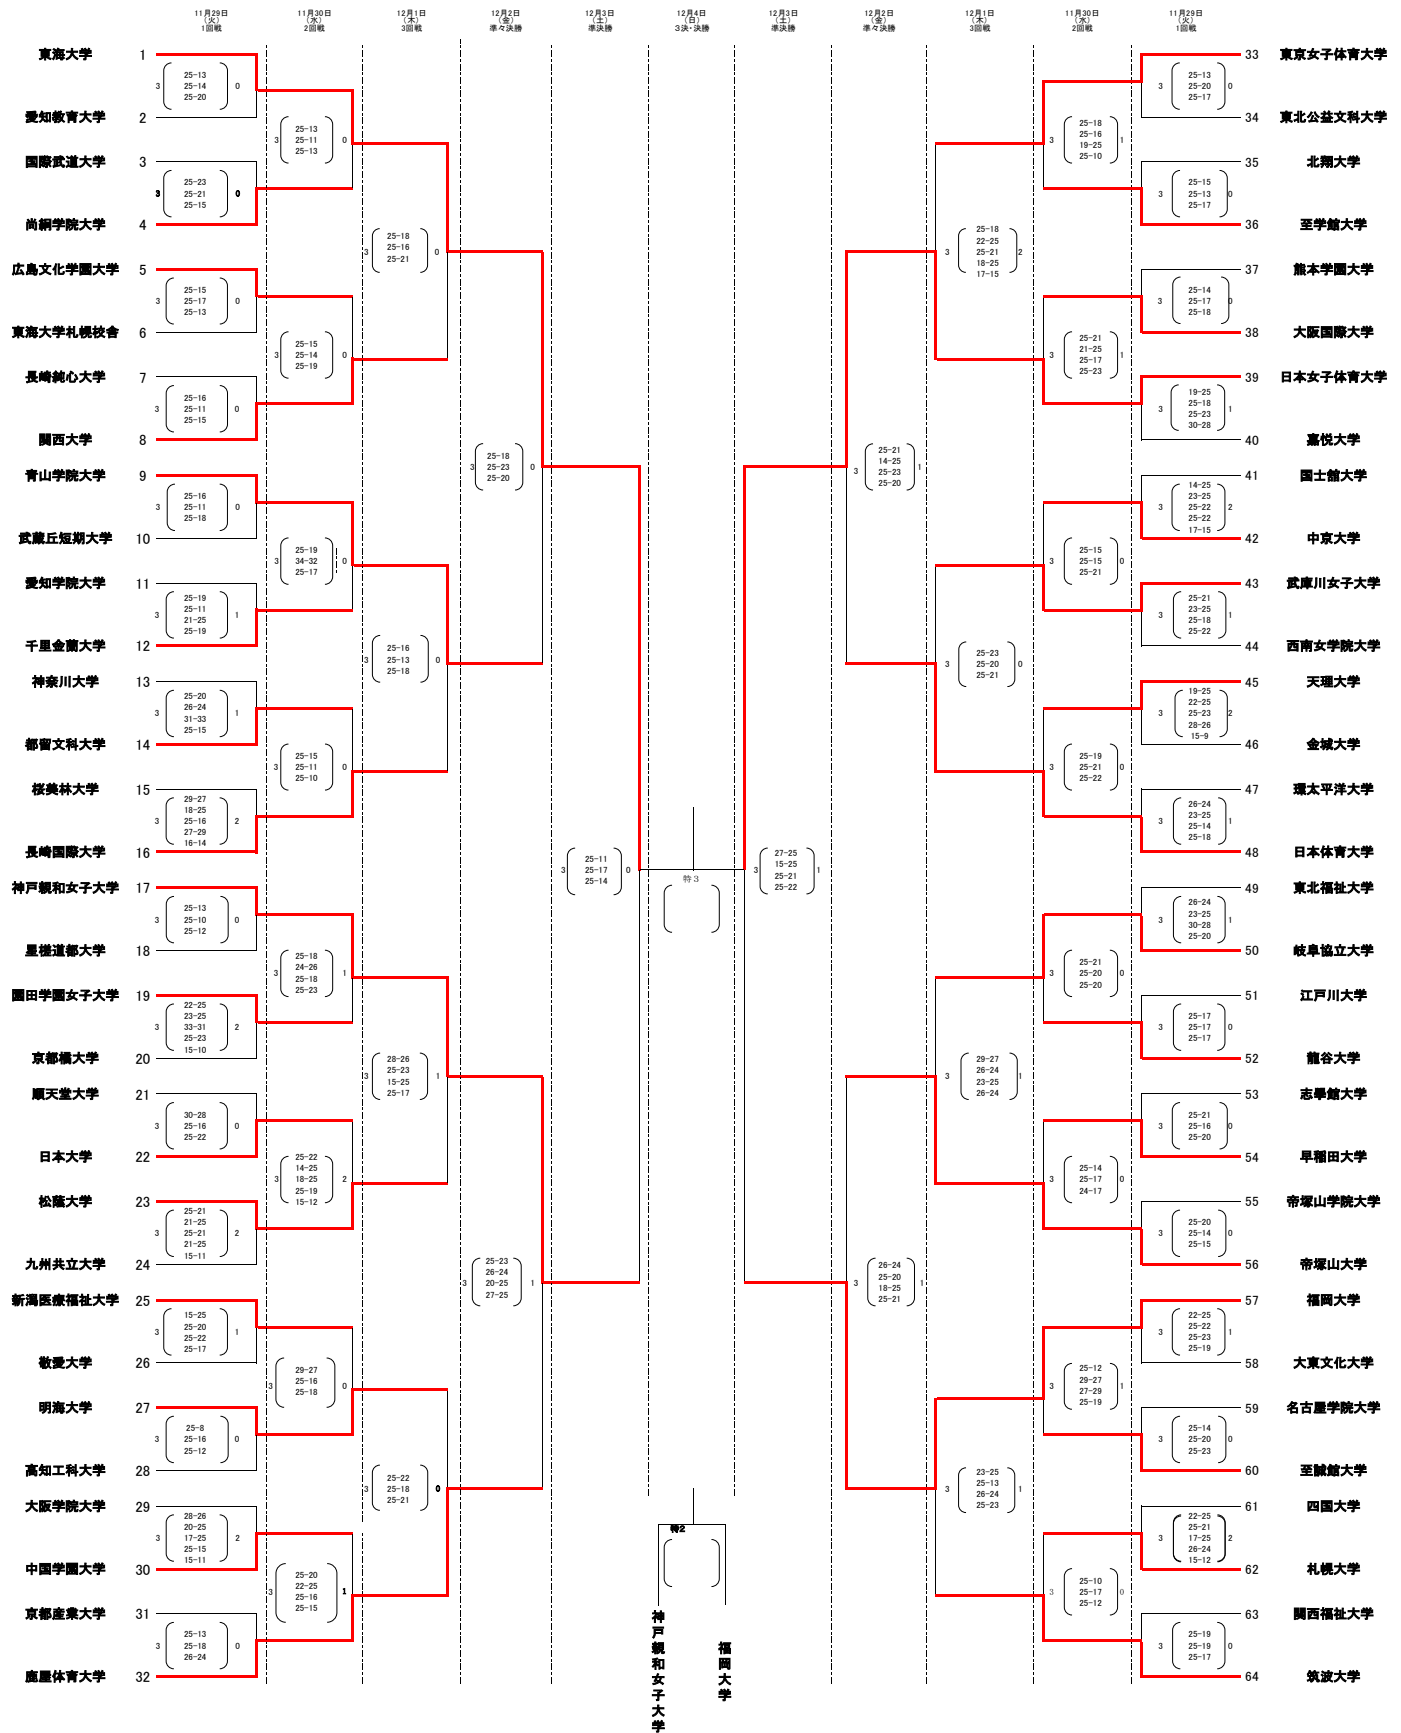

第69回 秩父宮妃賜杯全日本バレーボール大学女子選手権大会
 ミキブルーンスーパーカレッジバレー2022
 トーナメント戦

B.特大会区総合体育館、D.荒川区スポーツセンター、F.駒沢屋内球技場、G.H.I.J.町田市立総合体育館、R.S.T.武蔵野の森総合スポーツプラザ