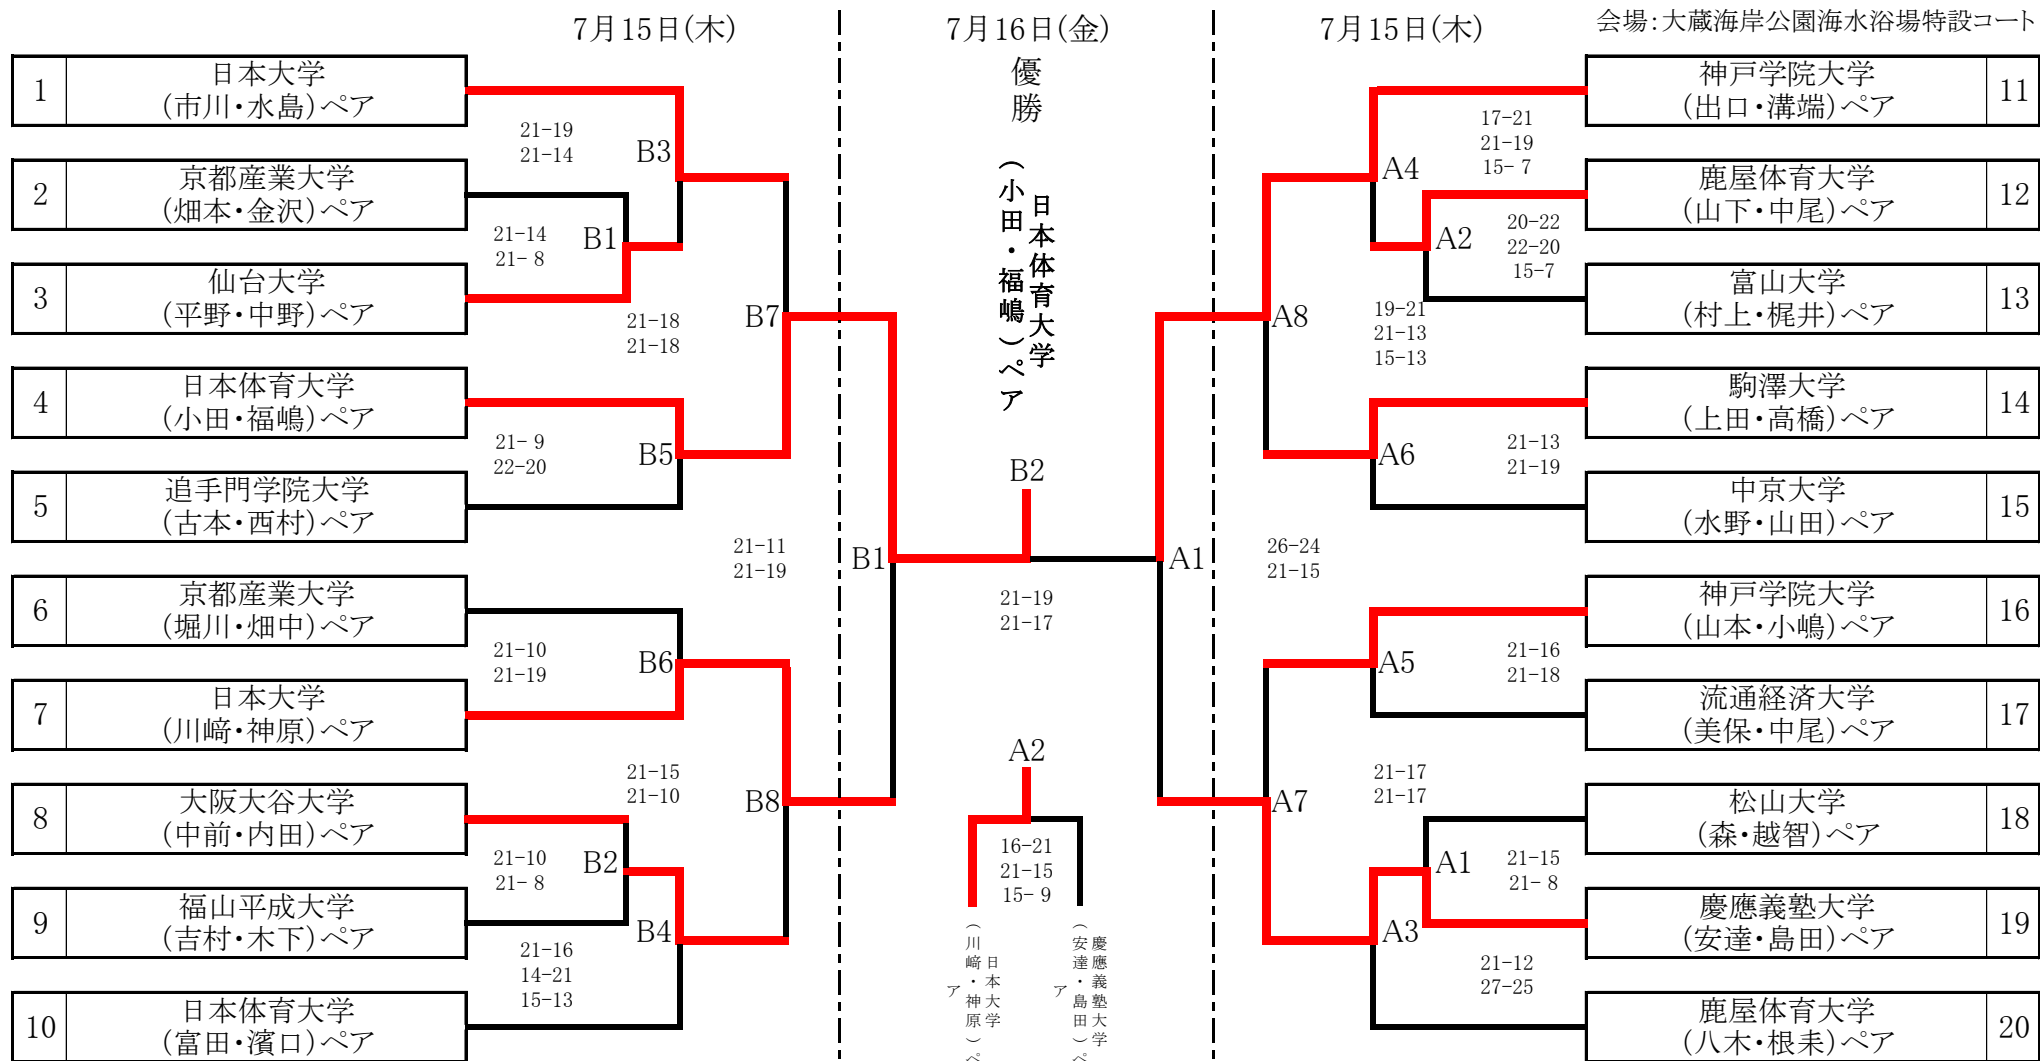

ビーチバレーボール・ジャパン・カレッジ2021
第33回全日本ビーチバレーボール大学男女選手権大会

【男子トーナメント】

※21点3セットマッチ (2チームの合計得点が7の倍数でスイッチ)、3セット目のみ15点マッチ (5の倍数でスイッチ)
 ※両チームの合計が21点でテクニカルタイムアウト
 ※デユースになった場合は、2点勝ち越したチームが勝者