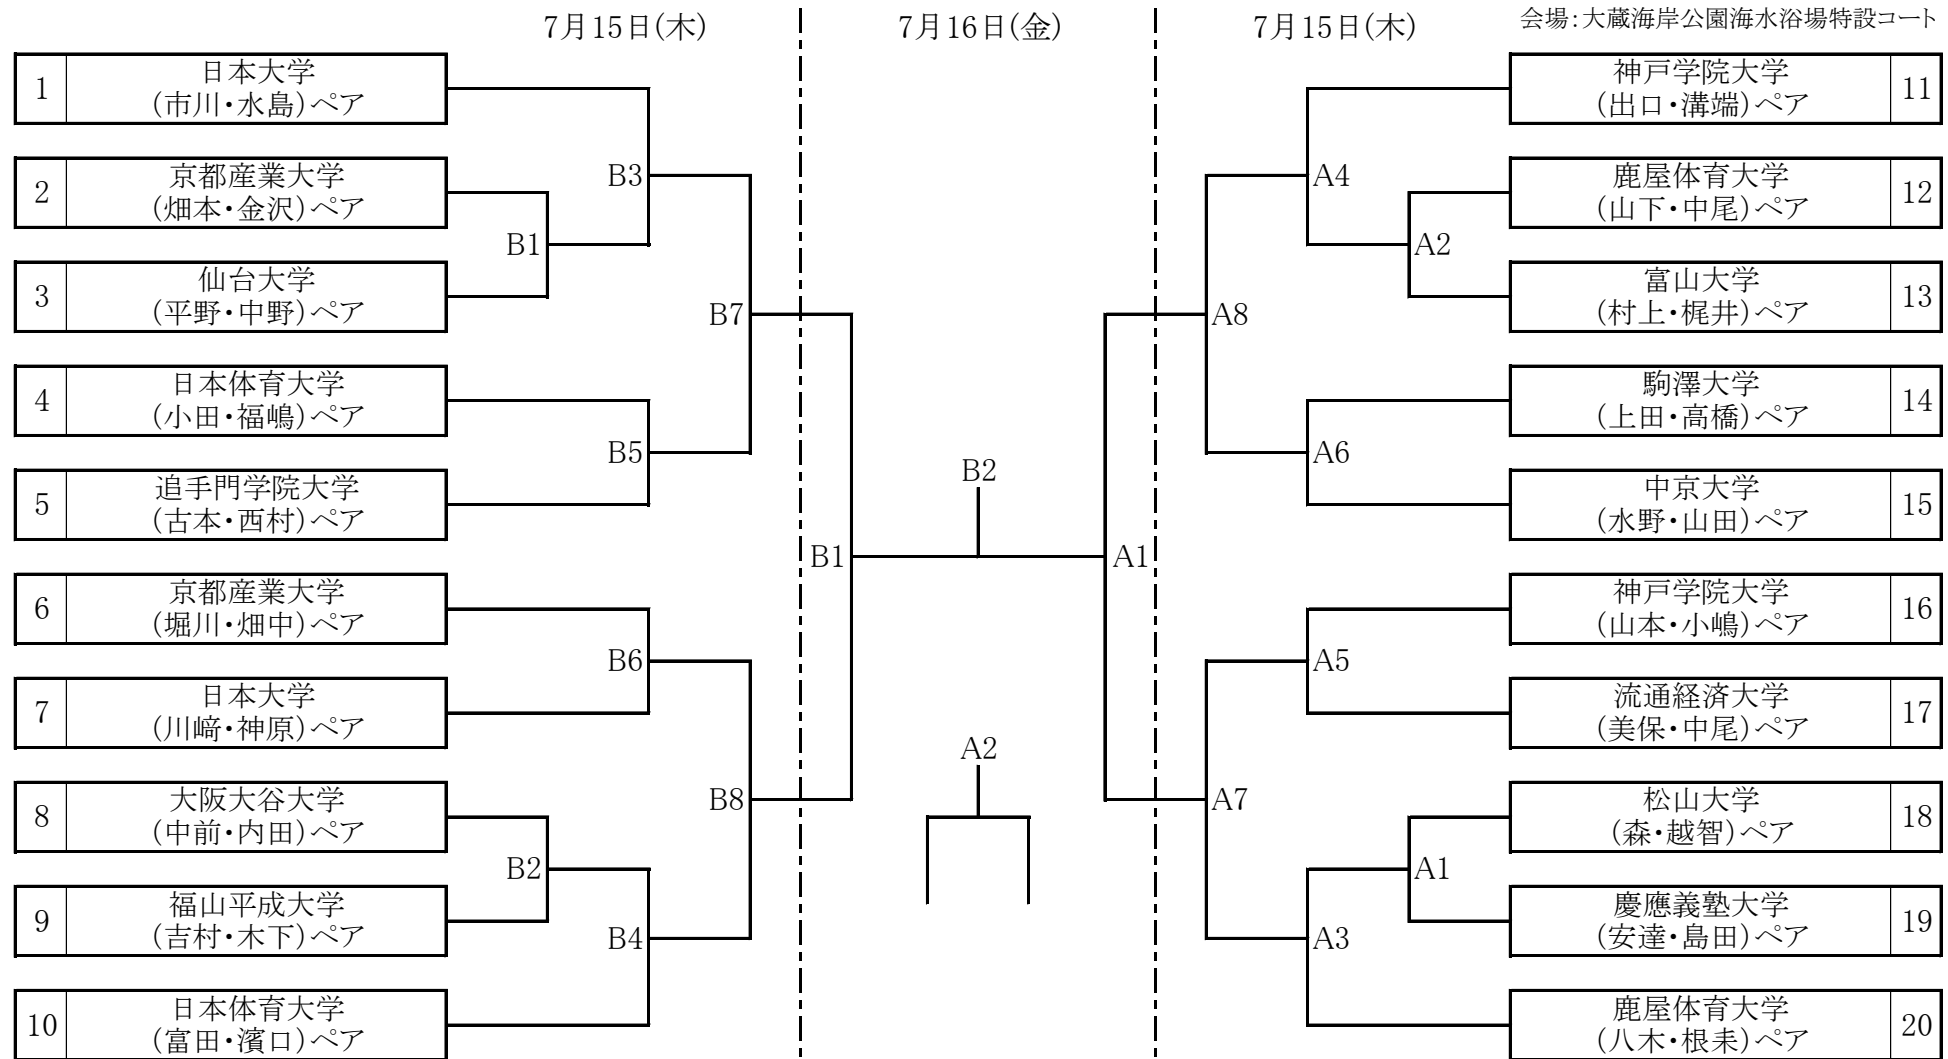

ビーチバレーボール・ジャパン・カレッジ2021  
第33回全日本ビーチバレーボール大学男女選手権大会

【男子トーナメント】

※21点3セットマッチ(2チームの合計得点が7の倍数でスイッチ)、3セット目のみ15点マッチ(5の倍数でスイッチ)  
 ※両チームの合計が21点でテクニカルタイムアウト  
 ※デュースになった場合は、2点勝ち越したチームが勝者