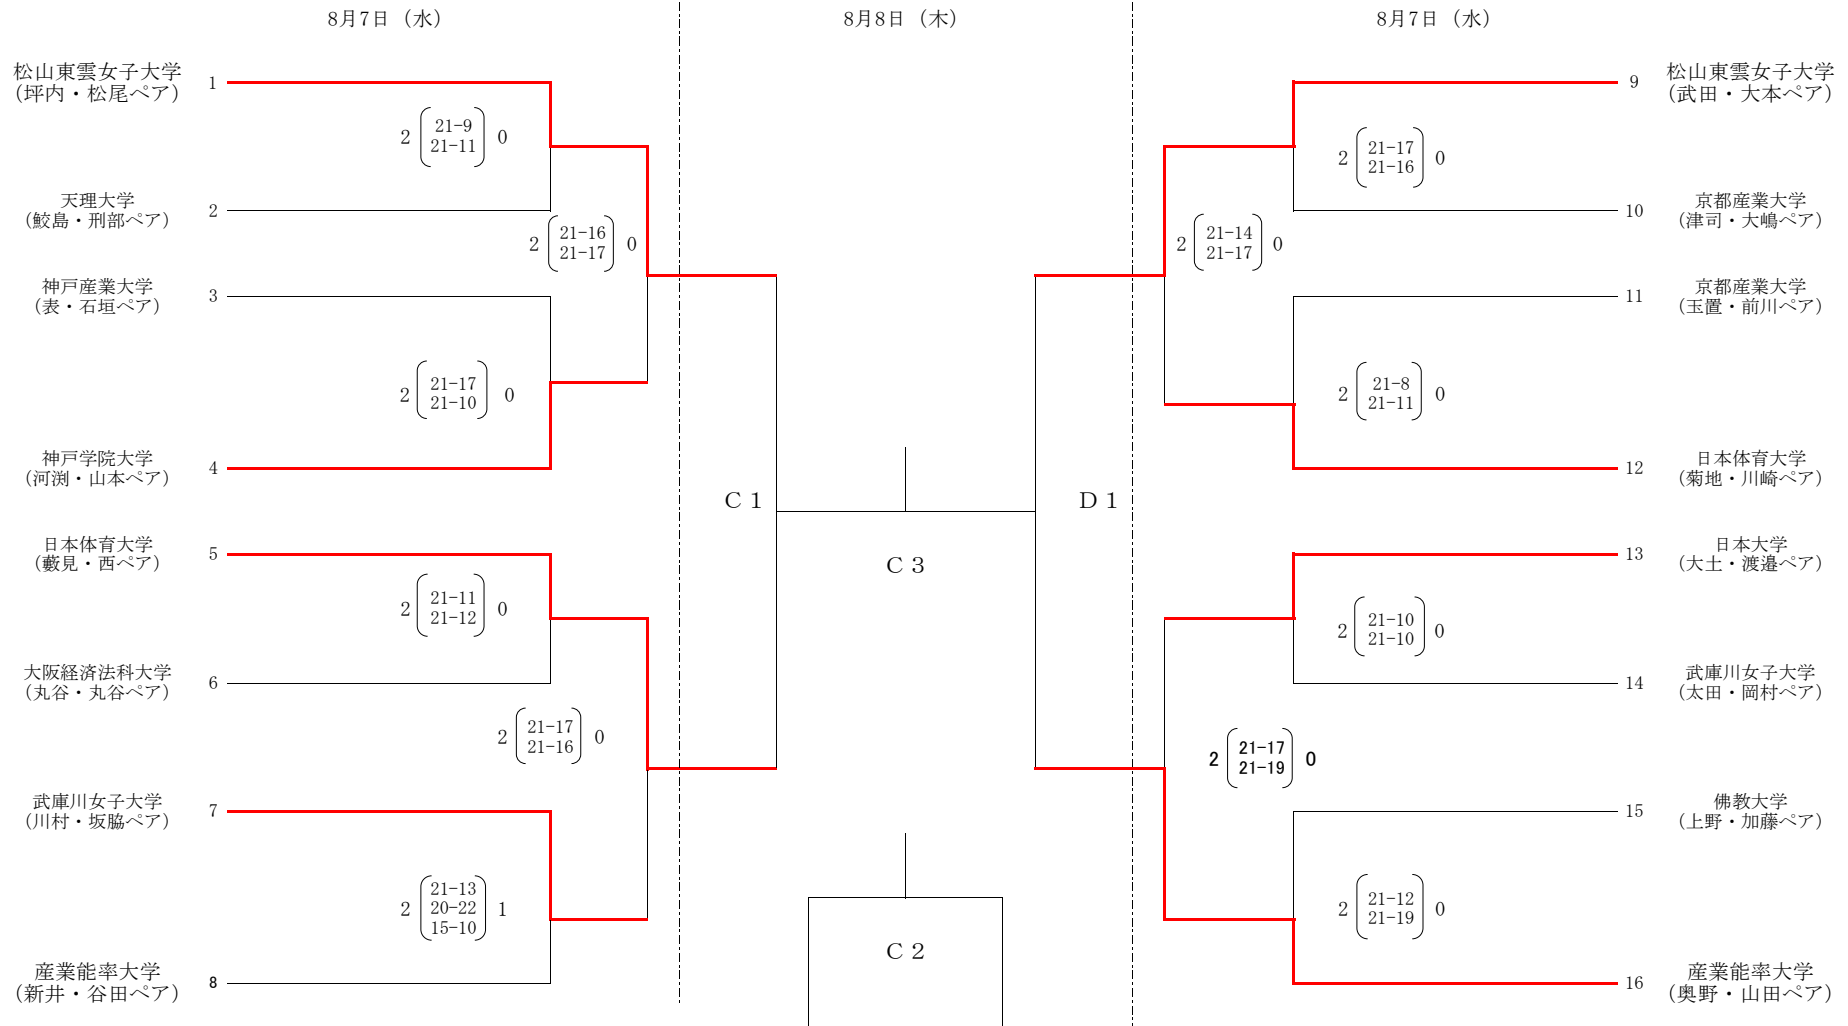

荒井商事杯 ビーチバレーボール・ジャパン・カレッジ2019
第31回全日本ビーチバレーボール大学男女選手権大会 決勝トーナメント
【女子】

期日：8月6日(火)～8日(木)
 会場：川崎マリエン ビーチバレーコート

・21点3セットマッチ(2チームの合計得点が7の倍数でスイッチ)また両チームの合計が21点でテクニカルタイムアウト。
 ・3セット目のみ15点マッチ(5の倍数でスイッチ)
 ※テュースとなった場合、2点差がつくまで決定する。
 ・下線が引いてある試合の両ペアは第1試合のラインジャッジ(2名)を行う。
 ・第2試合以降のラインジャッジ(2名)は前の試合の負けたペアが行う。