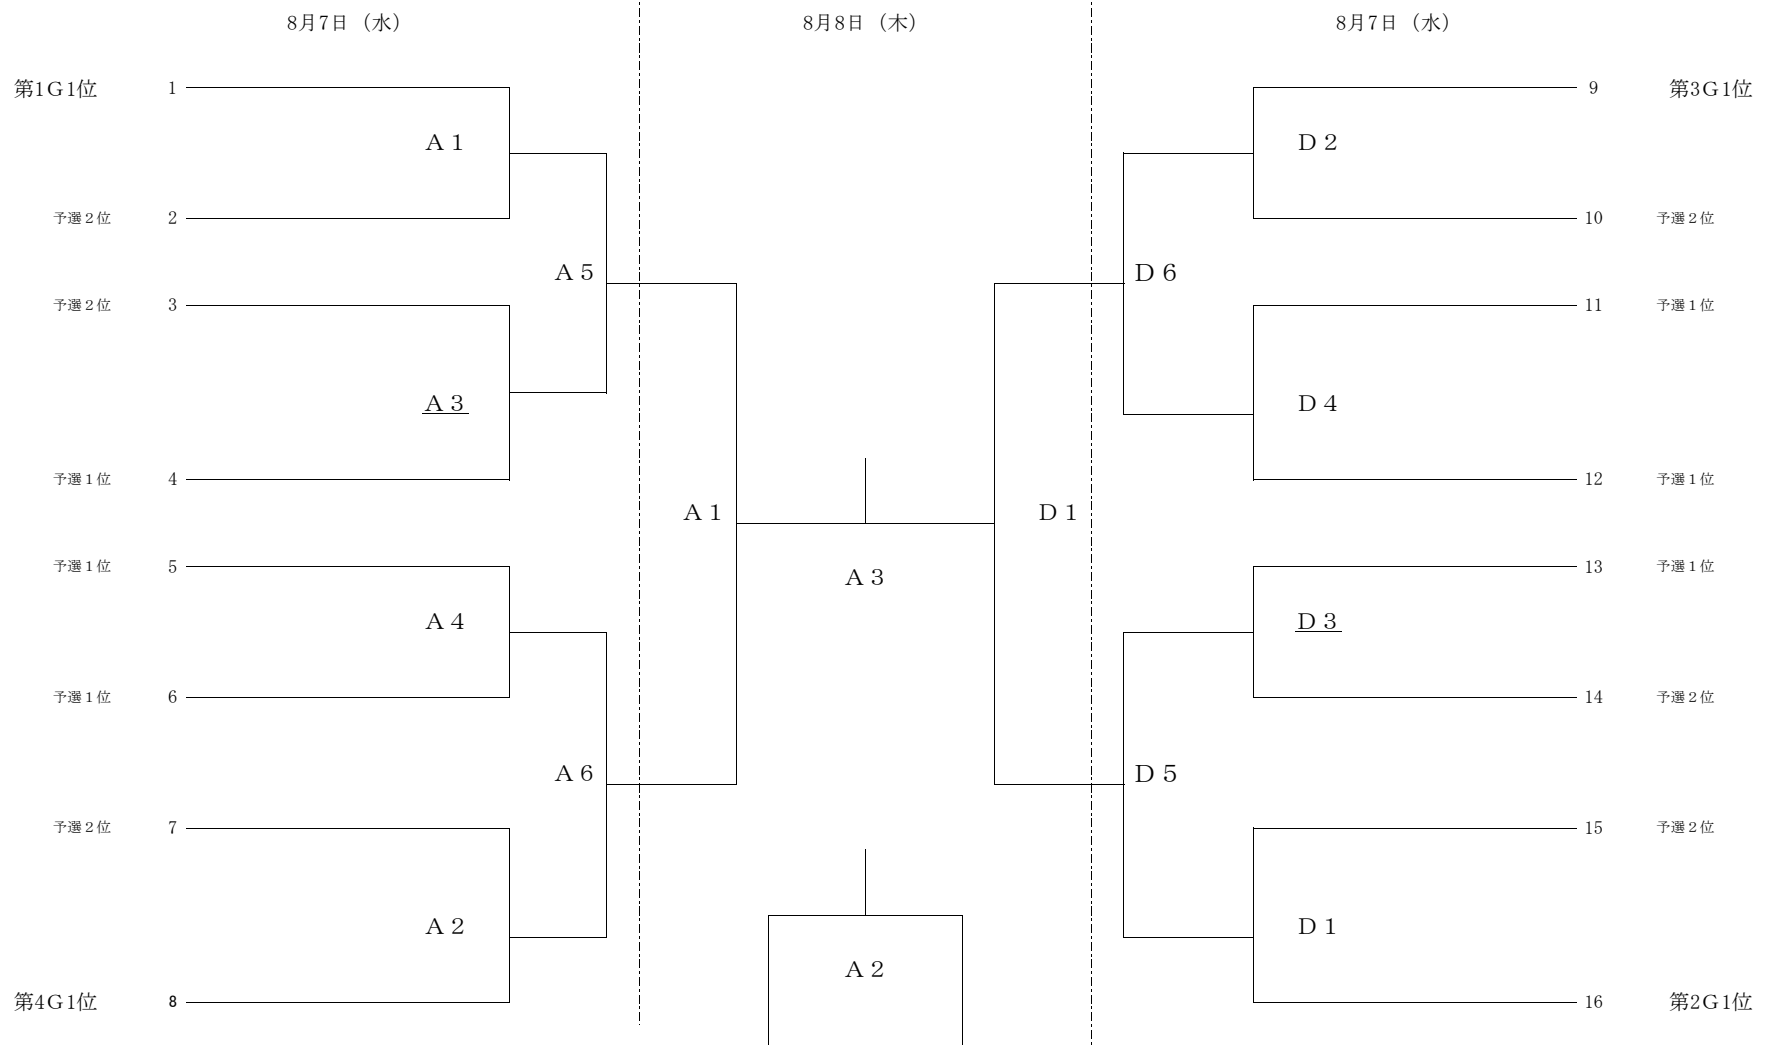

ビーチバレーボール・ジャパン・カレッジ2019
 第31回全日本ビーチバレーボール大学男女選手権大会 決勝トーナメント
 【男子】

期日：8月6日(火)～8日(木)
 会場：川崎マリエン ビーチバレーコート

・21点3セットマッチ(2チームの合計得点が7の倍数でスイッチ)また両チームの合計が21点でテクニカルタイムアウト。
 ・3セット目のみ15点マッチ(5の倍数でスイッチ)
 ※デュースとなった場合、2点差がつくまで決定する。
 ・下線が引いてある試合の両ペアは第1試合のラインジャッジ(2名)を行う。
 ・第2試合以降のラインジャッジ(2名)は前の試合の負けたペアが行う。