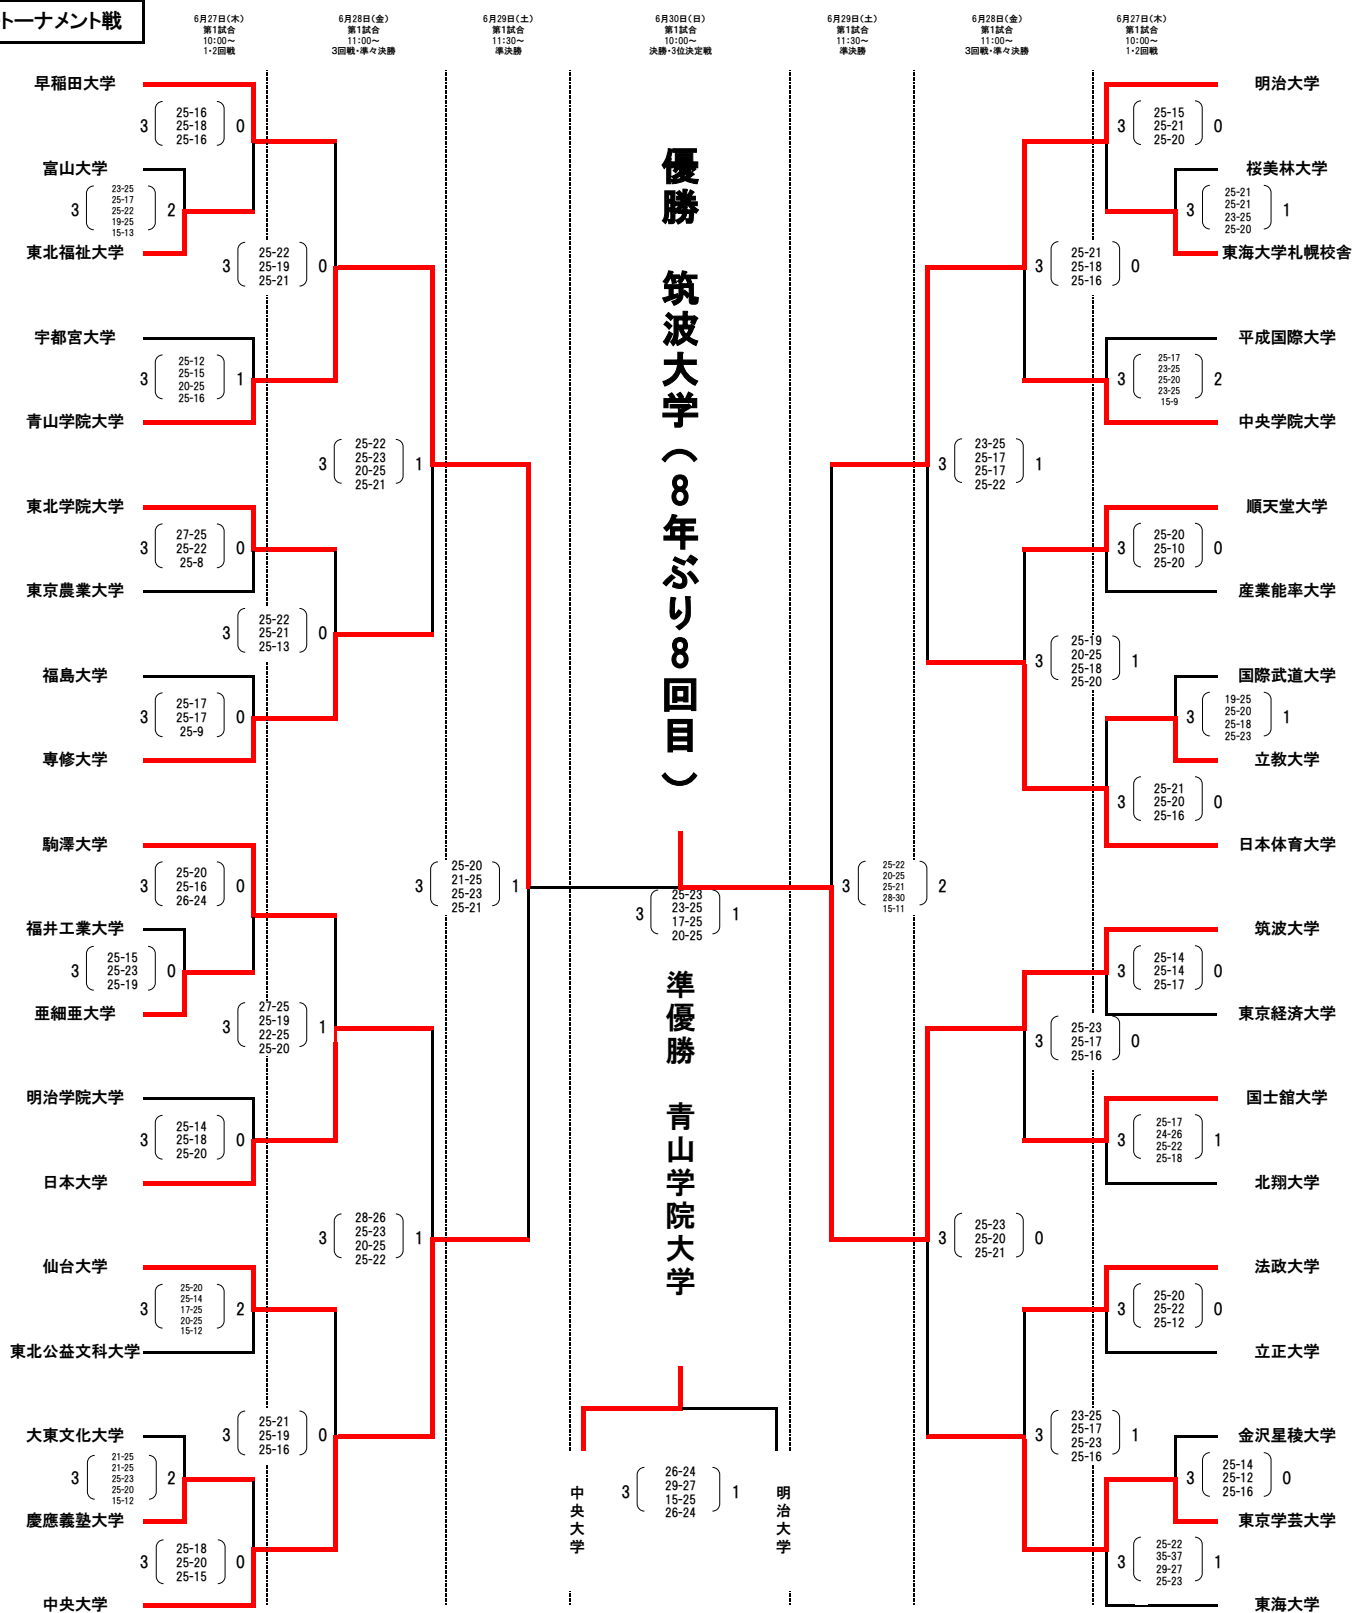

2019年度 第38回東日本バレーボール大学男女選手権大会

男子トーナメント戦

北海道たえーるメインアリーナ...B、C 北海道たえーるサブアリーナ...E
 北ガスアリーナ46...Q 札幌市美音保体育館...J、K、L 白石区体育館...M
 北海道たえーる特設コート...特