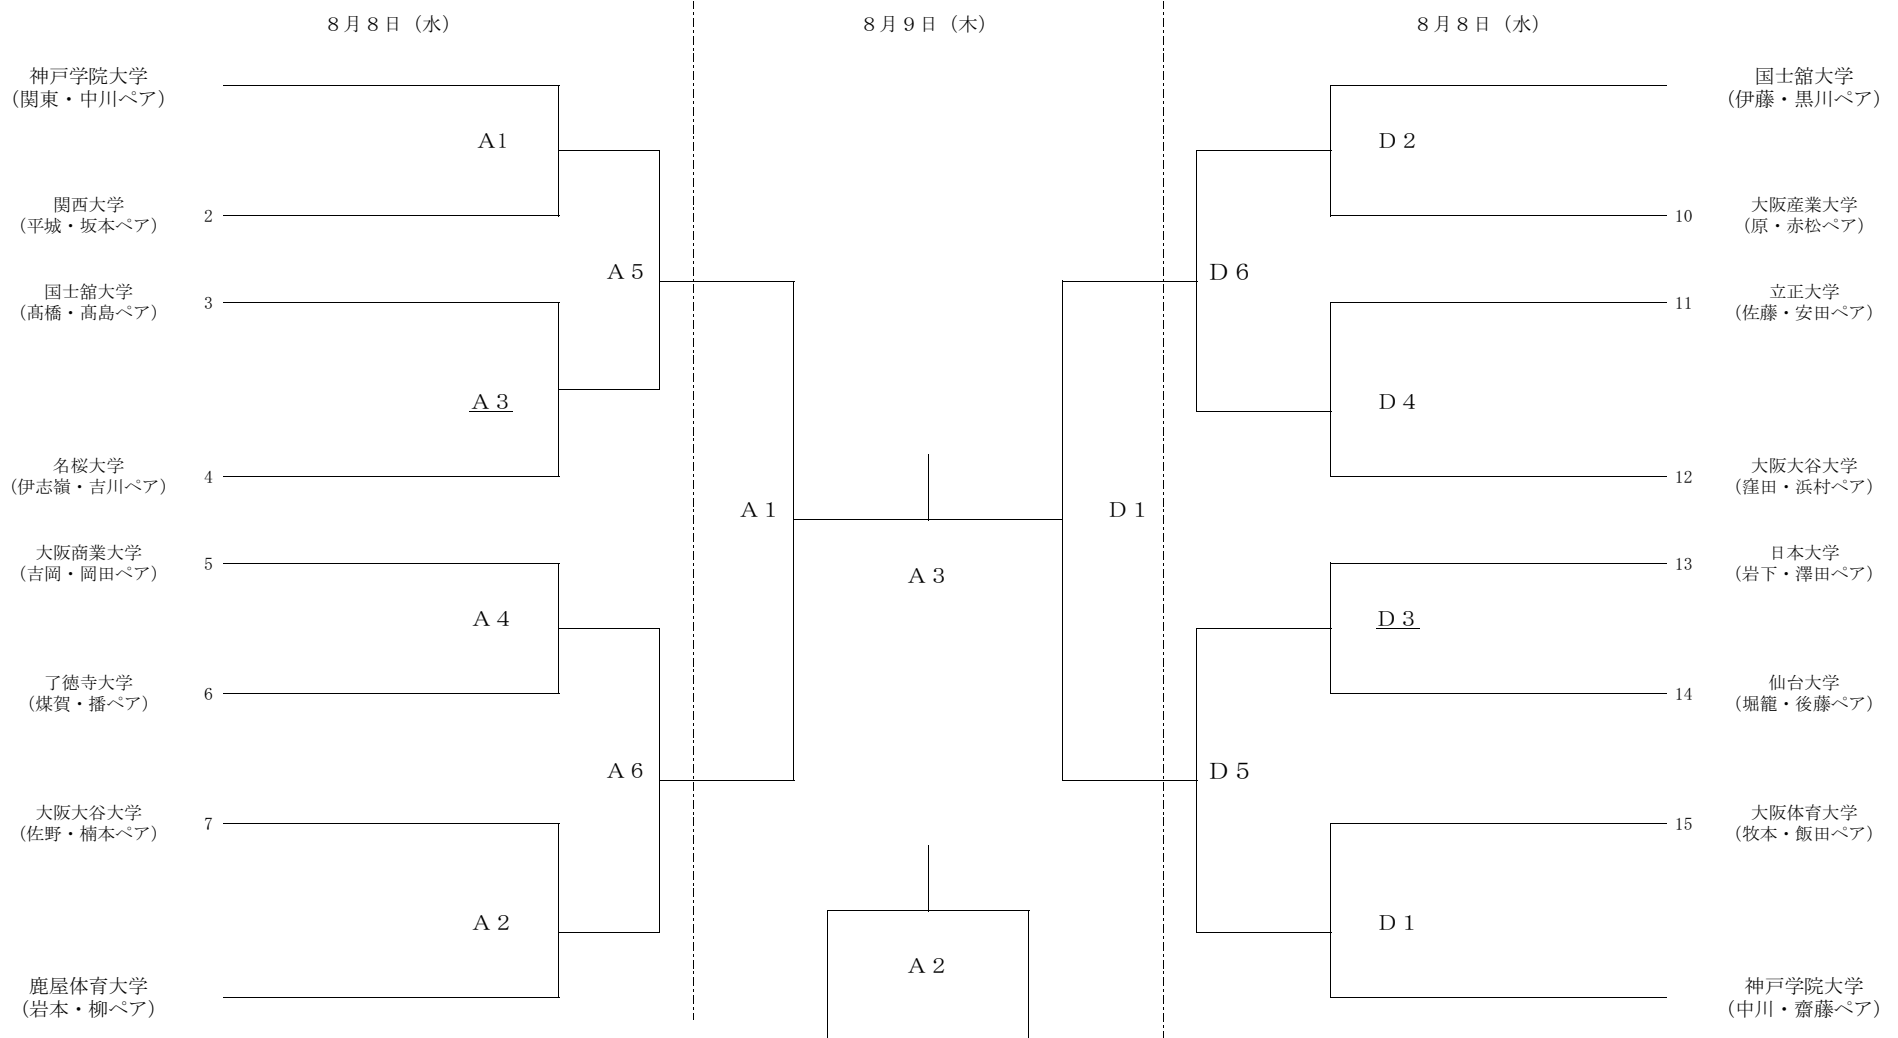

ビーチバレーボール・ジャパン・カレッジ2018  
 第30回全日本ビーチバレーボール大学男女選手権大会 決勝トーナメント  
 【 男子 】

期日：8月7日(火)～9日(木)  
 会場：川崎マリエン ビーチバレーコート

・21点3セットマッチ(2チームの合計得点が7の倍数でスイッチ)また両チームの合計が21点でテクニカルタイムアウト。  
 ・3セット目のみ15点マッチ(5の倍数でスイッチ)  
 ※チユースとなった場合、2点差がつくまで決定する。  
 ・下線が引いてある試合の両ペアは第1試合のラインジャッジ(2名)を行う。  
 ・第2試合以降のラインジャッジ(2名)は前の試合の負けたペアが行う。