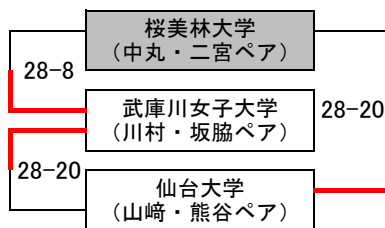

ビーチバレーボール・ジャパン・カレッジ2018

第30回全日本ビーチバレーボール大学男女選手権大会

〔女子予選グループ戦〕

大会期間：8月7日～8月9日

会場：川崎マリエン ビーチバレーコート

第1G

第2G

第3G

第4G

第5G

第6G

第7G

第8G

- 各グループ1位、2位のペアが決勝トーナメントへ出場できる
- 予選終了後、再度抽選を行い、トーナメントの組み合わせを決定する
- 抽選は全日本学連委員長に委任することができる