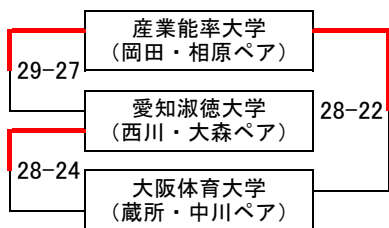

ビーチバレーボール・ジャパン・カレッジ2018

第30回全日本ビーチバレーボール大学男女選手権大会

〔女子予選グループ戦〕

大会期間：8月7日～8月9日

会場：川崎マリエン ビーチバレーコート

第1G

第2G

第3G

第4G

第5G

第6G

第7G

第8G

- 各グループ1位、2位のペアが決勝トーナメントへ出場できる
- 予選終了後、再度抽選を行い、トーナメントの組み合わせを決定する
- 抽選は全日本学連委員長に委任することができる