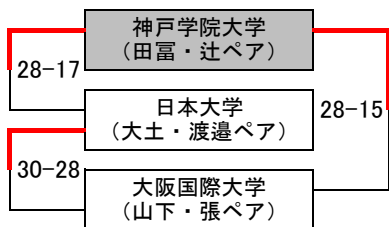

ビーチバレーボール・ジャパン・カレッジ2018

第30回全日本ビーチバレーボール大学男女選手権大会

〔女子予選グループ戦〕

大会期間：8月7日～8月9日

会場：川崎マリエン ビーチバレーコート

第1G

第2G

第3G

第4G

第5G

第6G

第7G

第8G

- 各グループ1位、2位のペアが決勝トーナメントへ出場できる
- 予選終了後、再度抽選を行い、トーナメントの組み合わせを決定する
- 抽選は全日本学連委員長に委任することができる