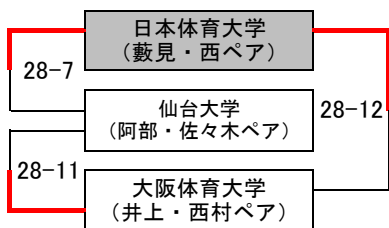

ビーチバレーボール・ジャパン・カレッジ2018

第30回全日本ビーチバレーボール大学男女選手権大会

〔女子予選グループ戦〕

大会期間：8月7日～8月9日

会場：川崎マリエン ビーチバレーコート

第1G

第2G

第3G

第4G

第5G

第6G

第7G

第8G

- 各グループ1位、2位のペアが決勝トーナメントへ出場できる
- 予選終了後、再度抽選を行い、トーナメントの組み合わせを決定する
- 抽選は全日本学連委員長に委任することができる