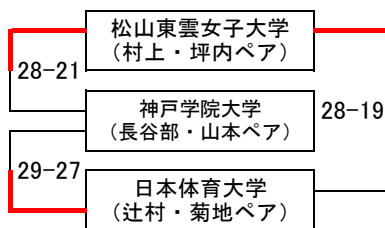

ビーチバレーボール・ジャパン・カレッジ2018

第30回全日本ビーチバレーボール大学男女選手権大会

〔女子予選グループ戦〕

大会期間：8月7日～8月9日

会場：川崎マリエン ビーチバレーコート

第1G

第2G

第3G

第4G

第5G

第6G

第7G

第8G

- 各グループ1位、2位のペアが決勝トーナメントへ出場できる
- 予選終了後、再度抽選を行い、トーナメントの組み合わせを決定する
- 抽選は全日本学連委員長に委任することができる