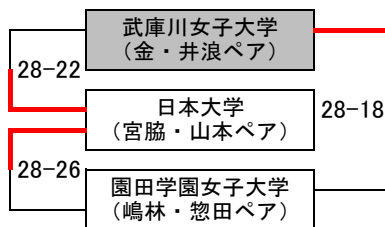

ビーチバレーボール・ジャパン・カレッジ2018

第30回全日本ビーチバレーボール大学男女選手権大会

〔女子予選グループ戦〕

大会期間：8月7日～8月9日

会場：川崎マリエン ビーチバレーコート

第1G

第2G

第3G

第4G

第5G

第6G

第7G

第8G

- 各グループ1位、2位のペアが決勝トーナメントへ出場できる
- 予選終了後、再度抽選を行い、トーナメントの組み合わせを決定する
- 抽選は全日本学連委員長に委任することができる