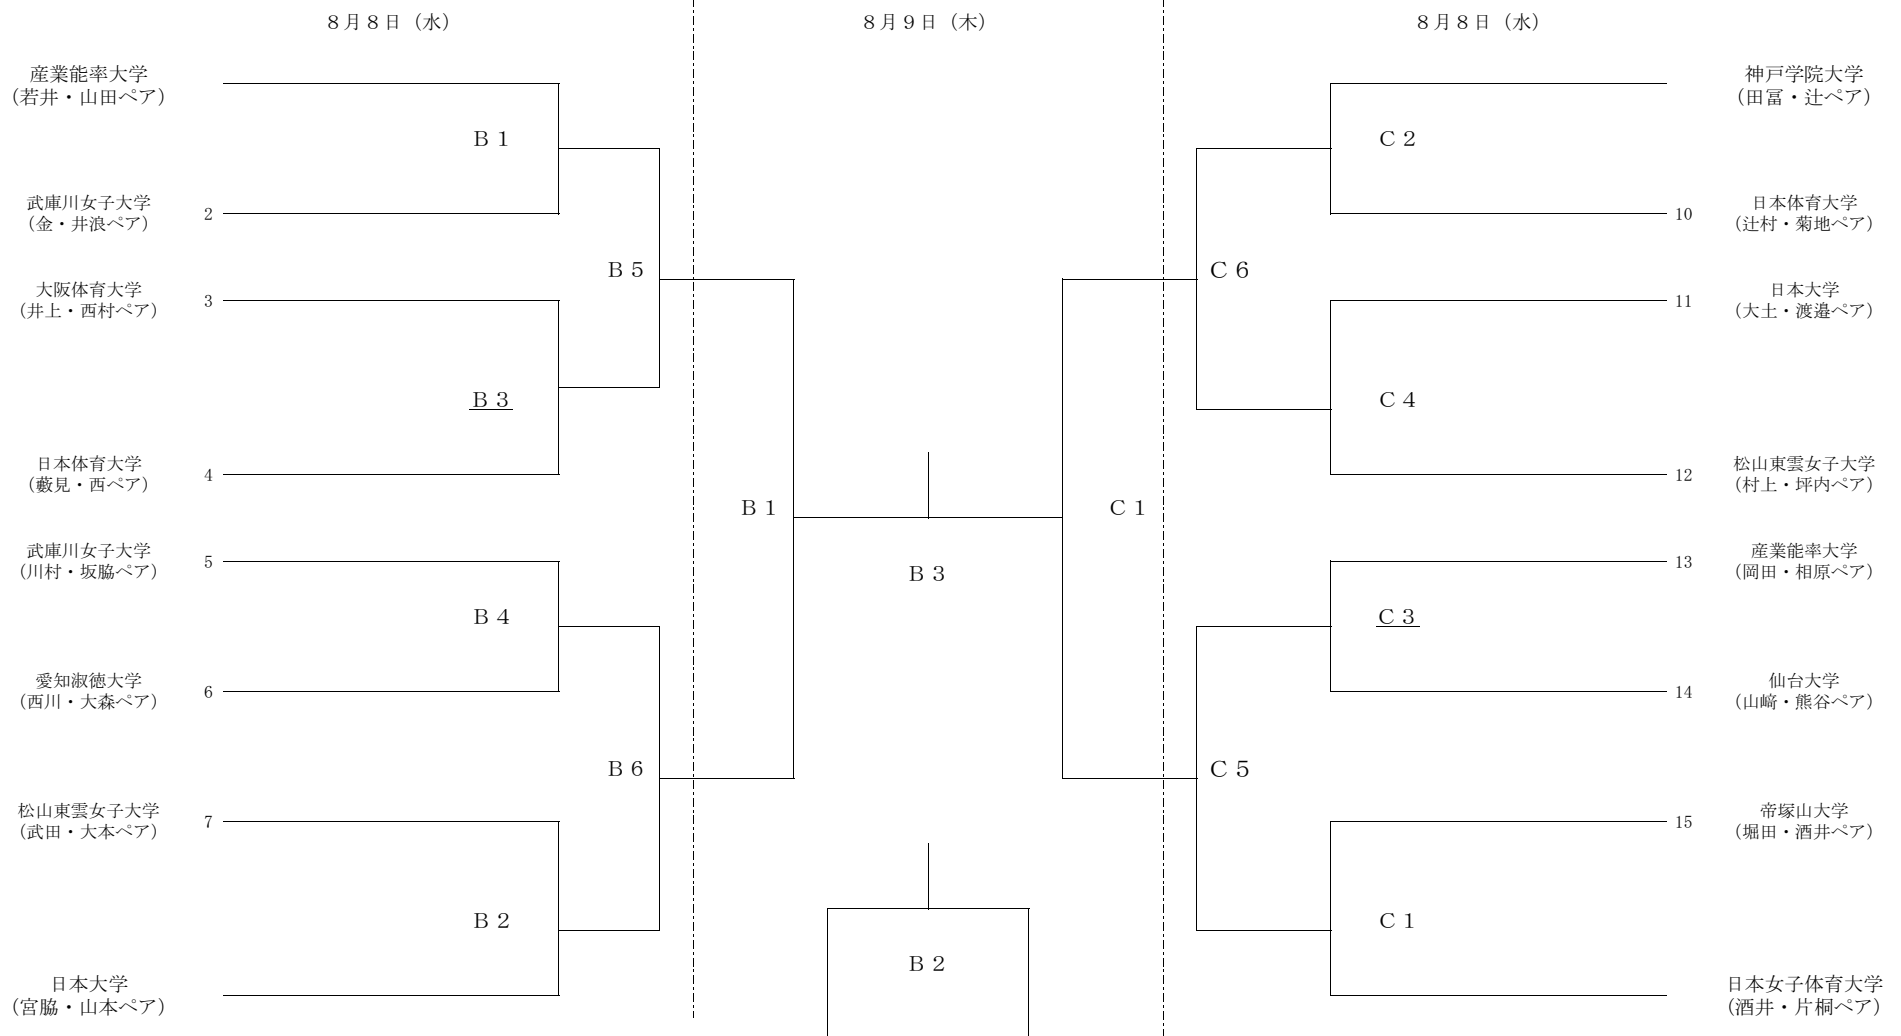

ビーチバレーボール・ジャパン・カレッジ2018  
第30回全日本ビーチバレーボール大学男女選手権大会 決勝トーナメント  
【 女 子 】

期日：8月7日(火)～9日(木)  
会場：川崎マリエン ビーチバレーコート

・21点3セットマッチ(2チームの合計得点が7の倍数でスイッチ)また両チームの合計が21点でテクニカルタイムアウト。  
 ・3セット目のみ15点マッチ(5の倍数でスイッチ)  
 ※チーフとなった場合、2点差がつくまで決定する。  
 ・下線が引いてある試合の両ペアは第1試合のラインジャッジ(2名)を行う。  
 ・第2試合以降のラインジャッジ(2名)は前の試合の負けたペアが行う。