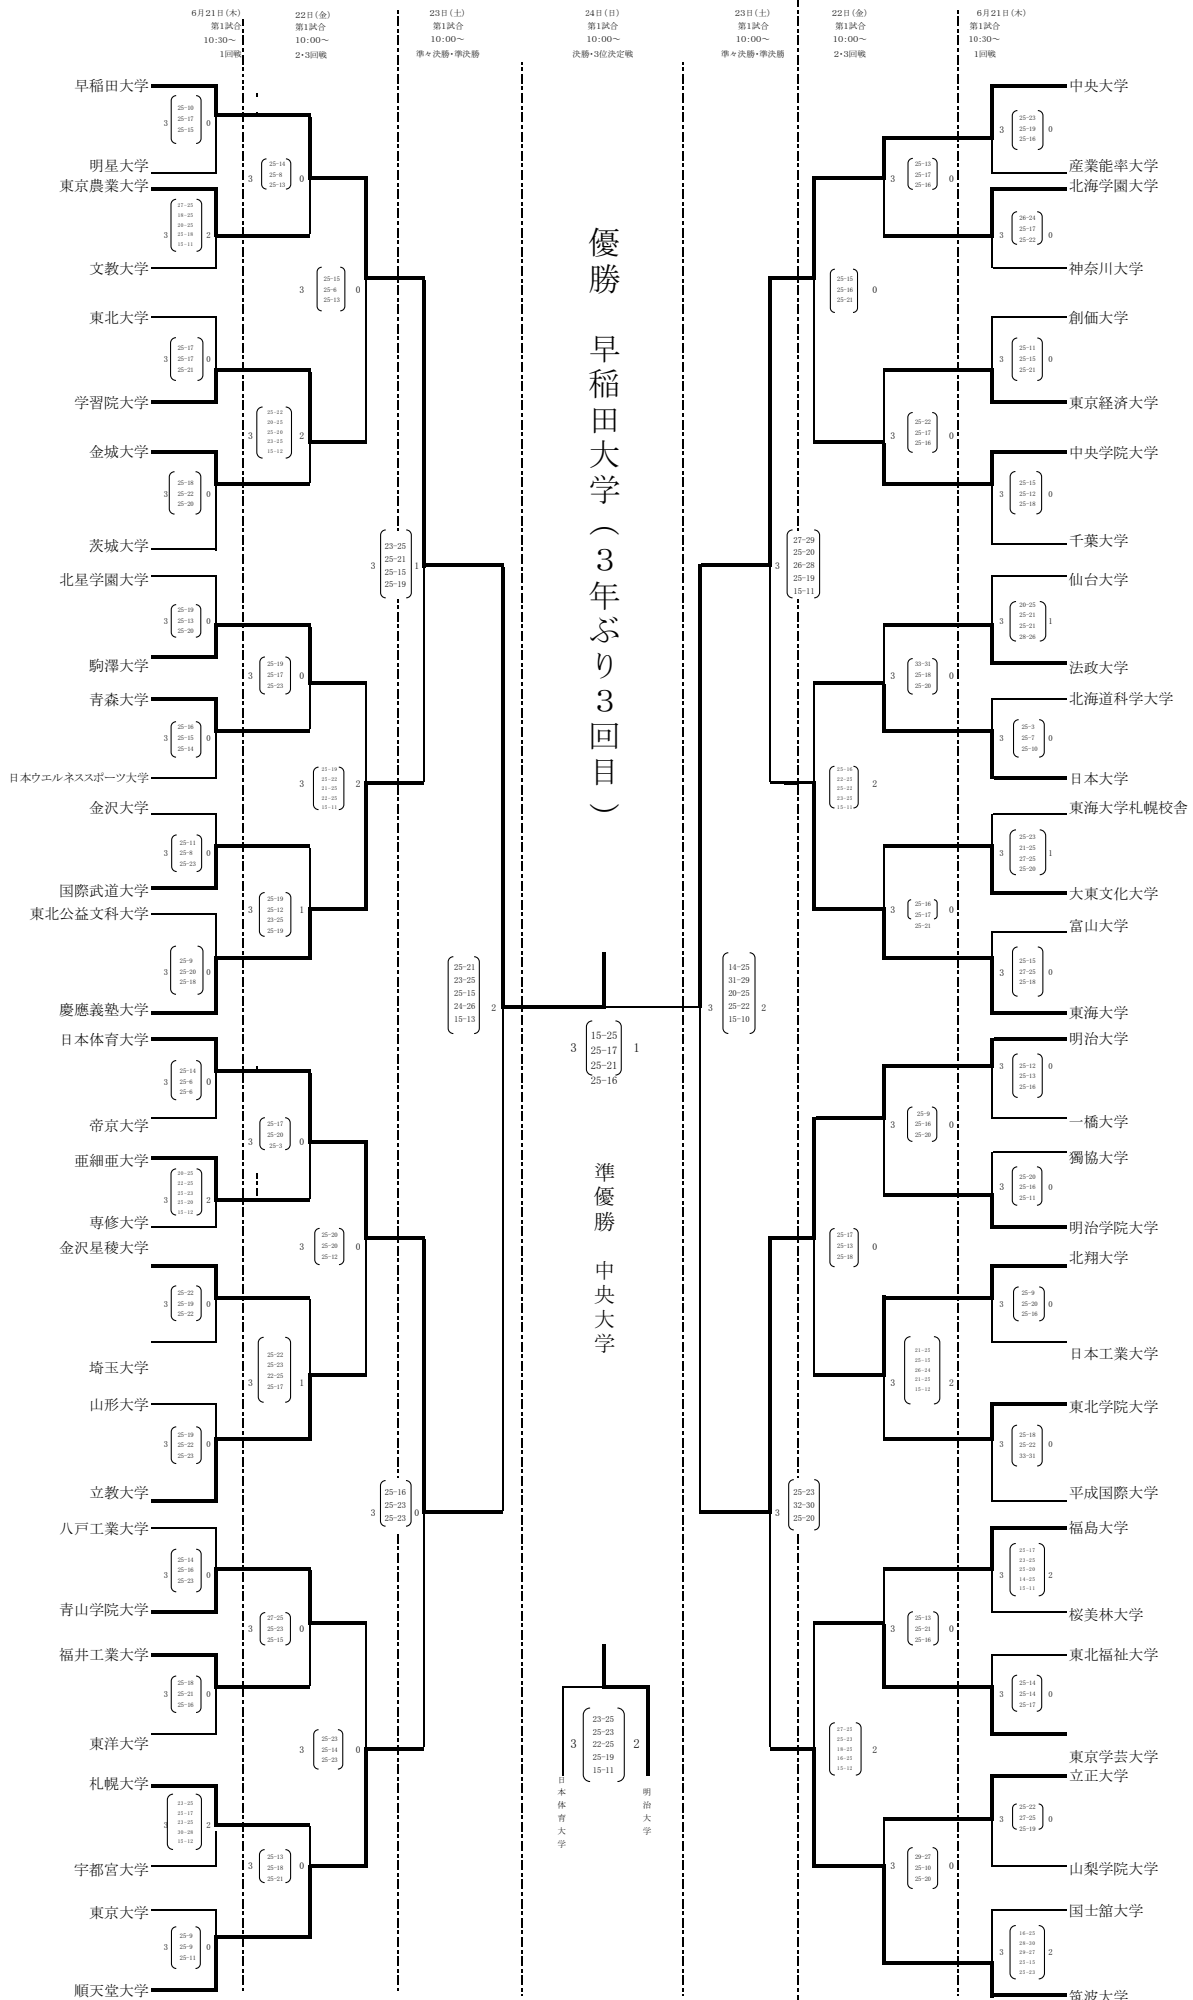

2018年度 第37回東日本バレーボール大学選手権大会
 <男子トーナメント>

墨田区総合体育館メインアリーナ・・・A、B 墨田区総合体育館サブアリーナ・・・D
 中央区総合体育館・・・H、I 葛飾区水元総合スポーツセンター・・・J 浦安市総合体育館・・・L、M 流山市民総合体育館・・・L、M 墨田区総合体育館特設コート・・・特