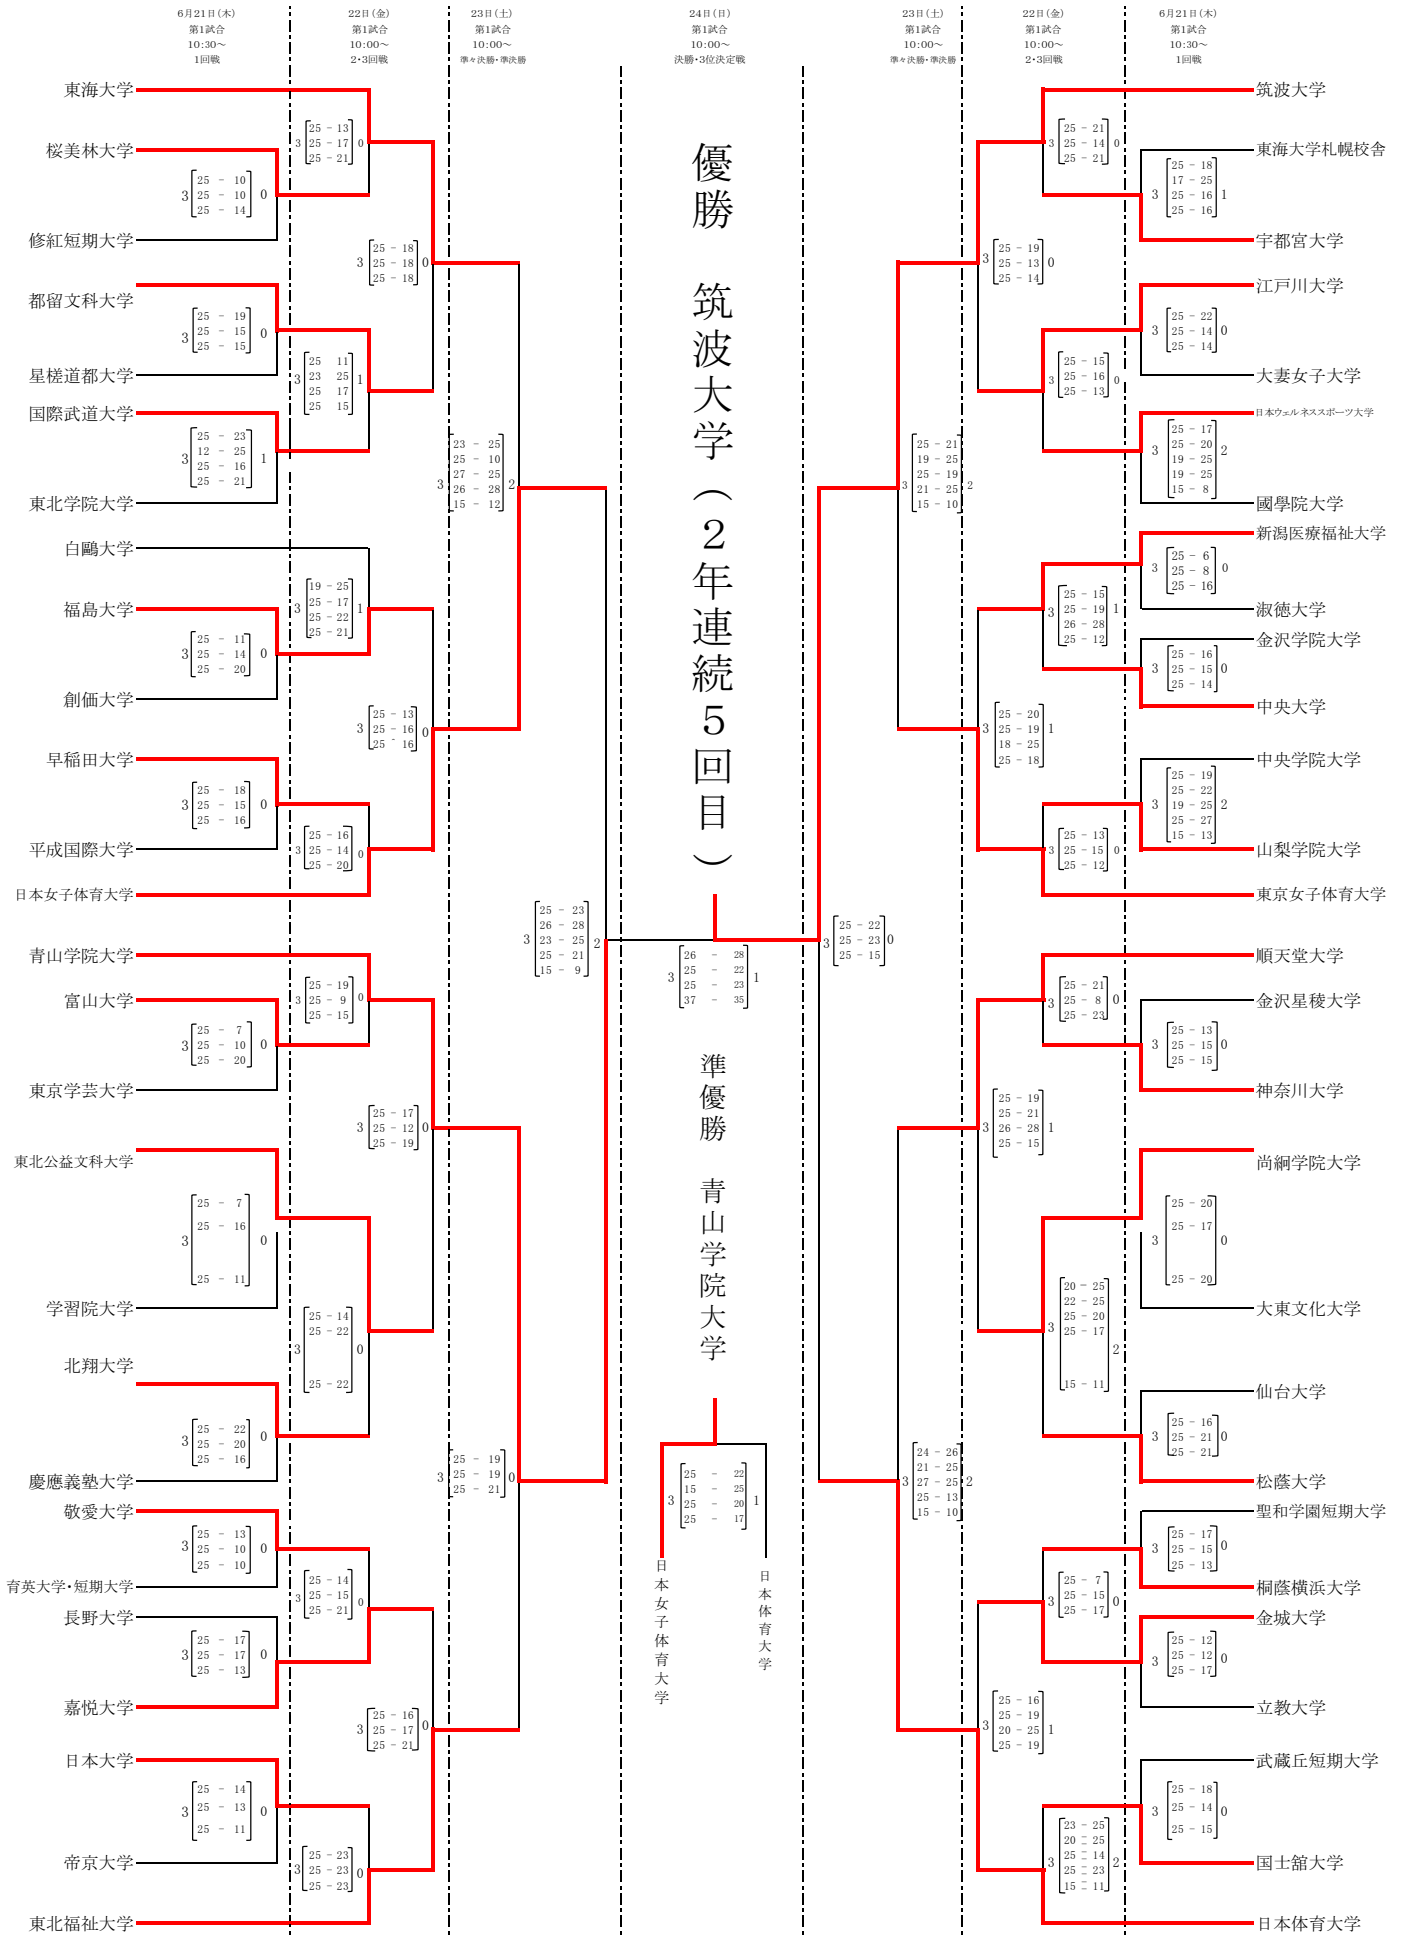

2018年度 第37回東日本バレーボール大学選手権大会 ＜女子トーナメント＞

墨田区総合体育館メインアリーナ・・・A、C、D
大田区総合体育館・・・E、F、G 葛飾区水元総合スポーツセンター・・・K
墨田区総合体育館特設コート・・・特