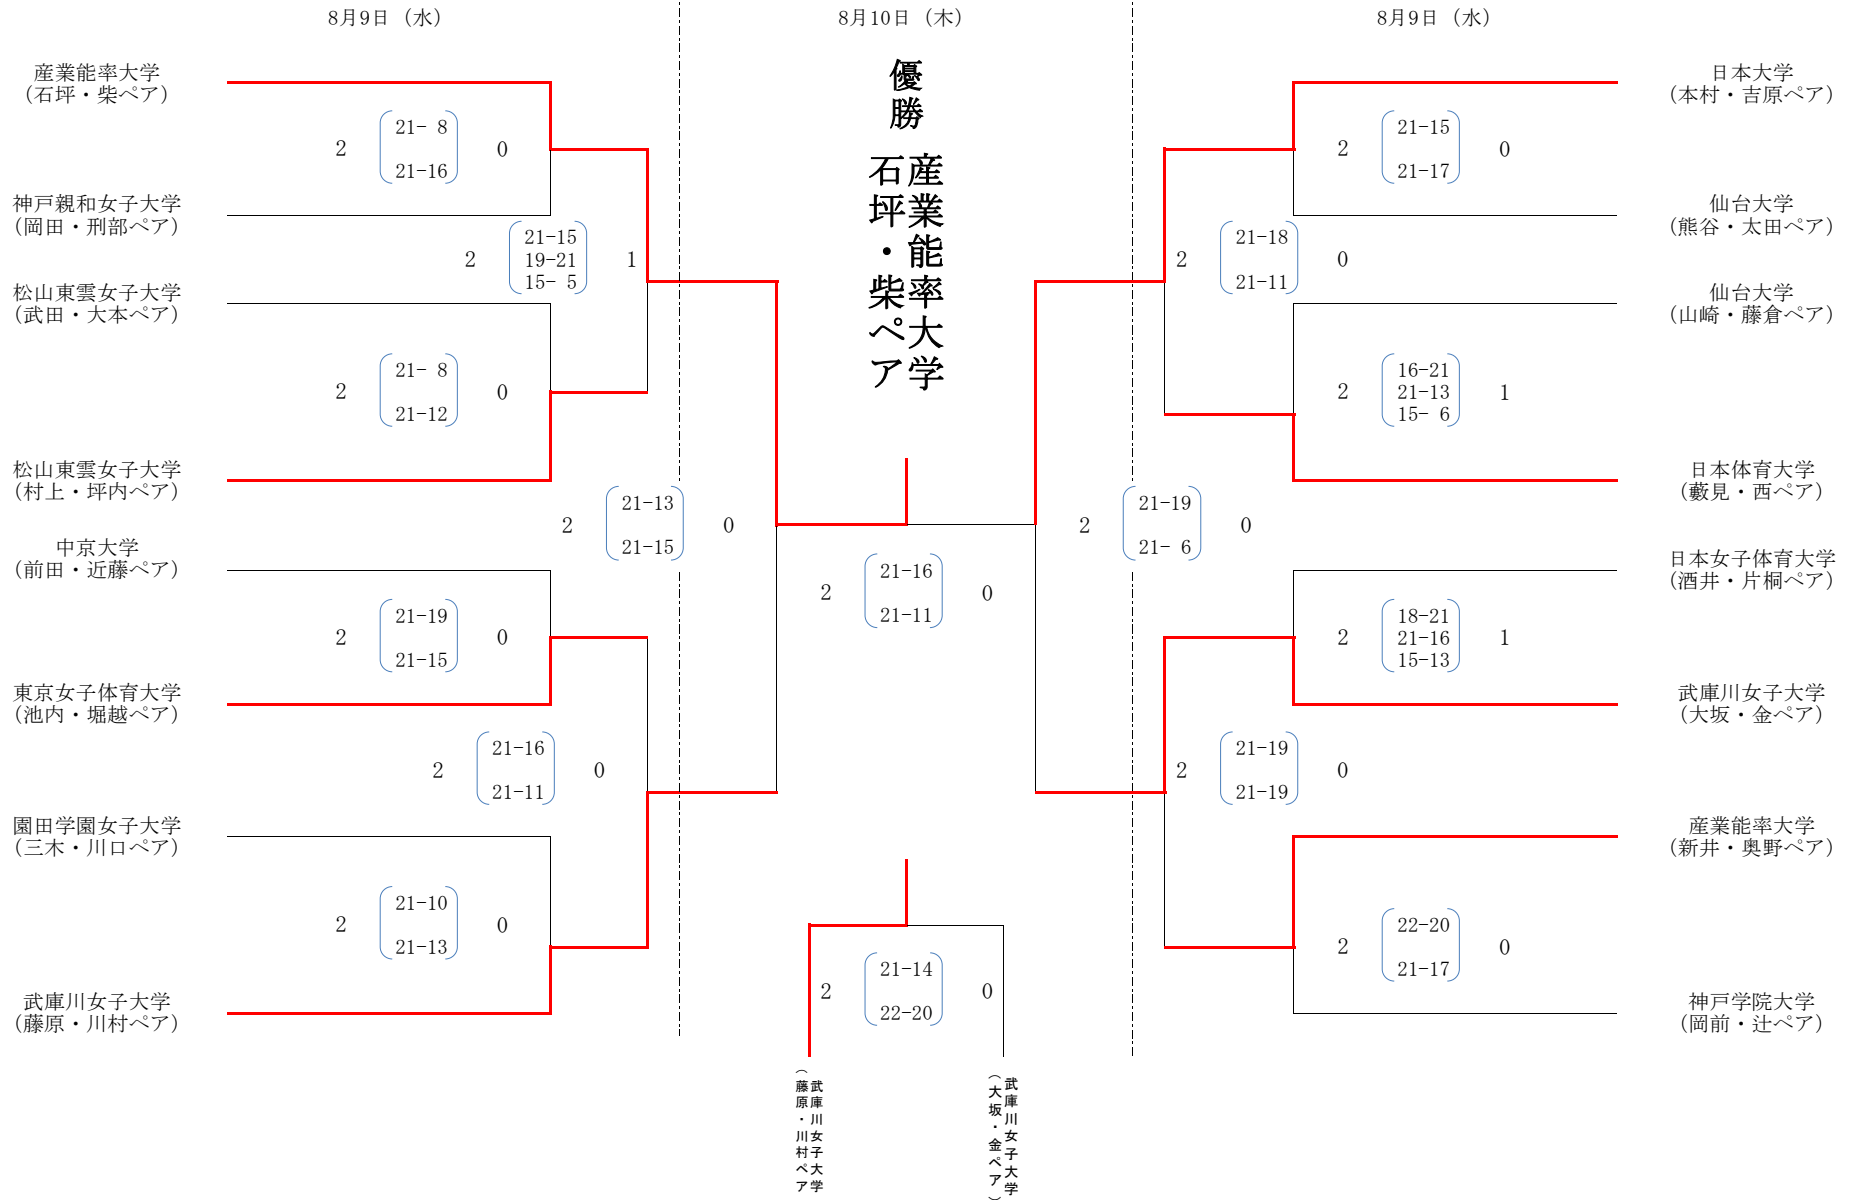

ビーチバレーボール・ジャパン・カレッジ2017

第29回全日本ビーチバレーボール大学男女選手権大会 決勝トーナメント

【女子】

期日：8月8日(火)～10日(木)
会場：川崎マリエン ビーチバレーコート

・21点3セットマッチ(2チームの合計得点が7の倍数でスイッチ)また両チームの合計が21点でテクニカルタイムアウト。
 ・3セット目のみ15点マッチ(5の倍数でスイッチ)
 ※チユースとなった場合、2点差がつかまで決定する。
 ・下線が引いてある試合の両ペアは第1試合のラインジャッジ(2名)を行う。
 ・第2試合以降のラインジャッジ(2名)は前の試合の負けたペアが行う。