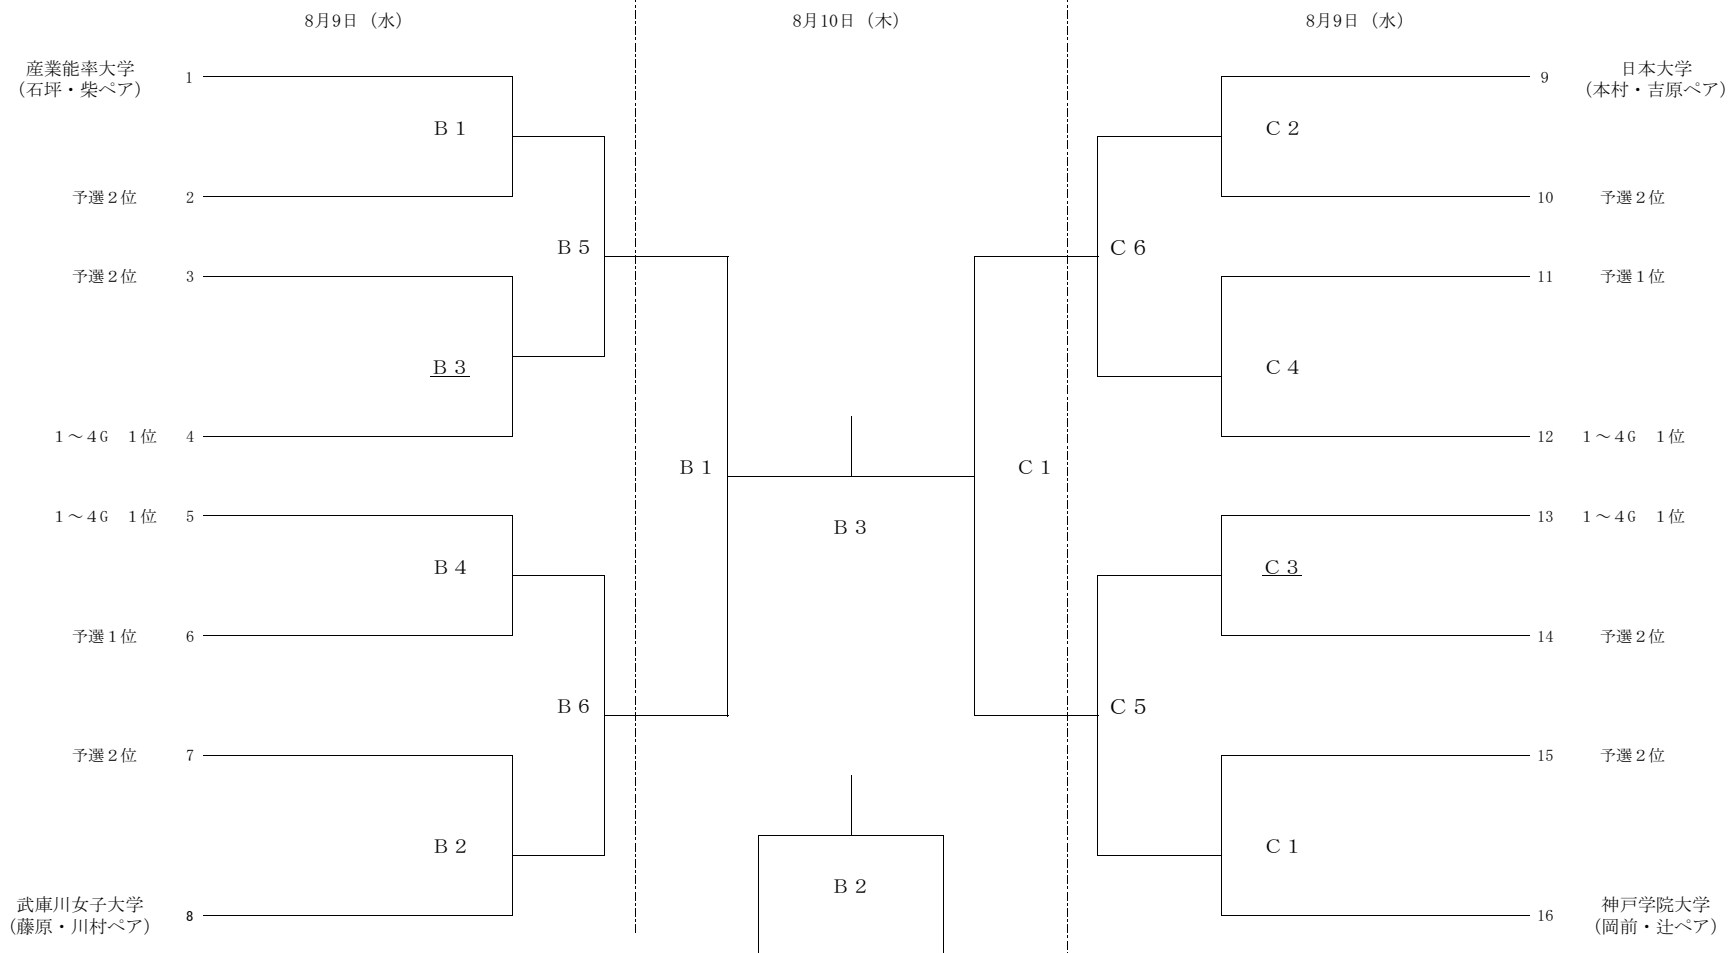

ビーチバレーボール・ジャパン・カレッジ2017  
 第29回全日本ビーチバレーボール大学男女選手権大会 決勝トーナメント  
 【女子】

期日：8月8日(火)～10日(木)  
 会場：川崎マリエン ビーチバレーコート

・21点3セットマッチ(2チームの合計得点が7の倍数でスイッチ)または両チームの合計が21点でテクニカルタイムアウト。  
 ・3セット目のみ15点マッチ(5の倍数でスイッチ)  
 ※デュースとなった場合、2点差がつくまで決定する。  
 ・下線が引いてある試合の両ペアは第1試合のラインジャッジ(2名)を行う。  
 ・第2試合以降のラインジャッジ(2名)は前の試合の負けたペアが行う。