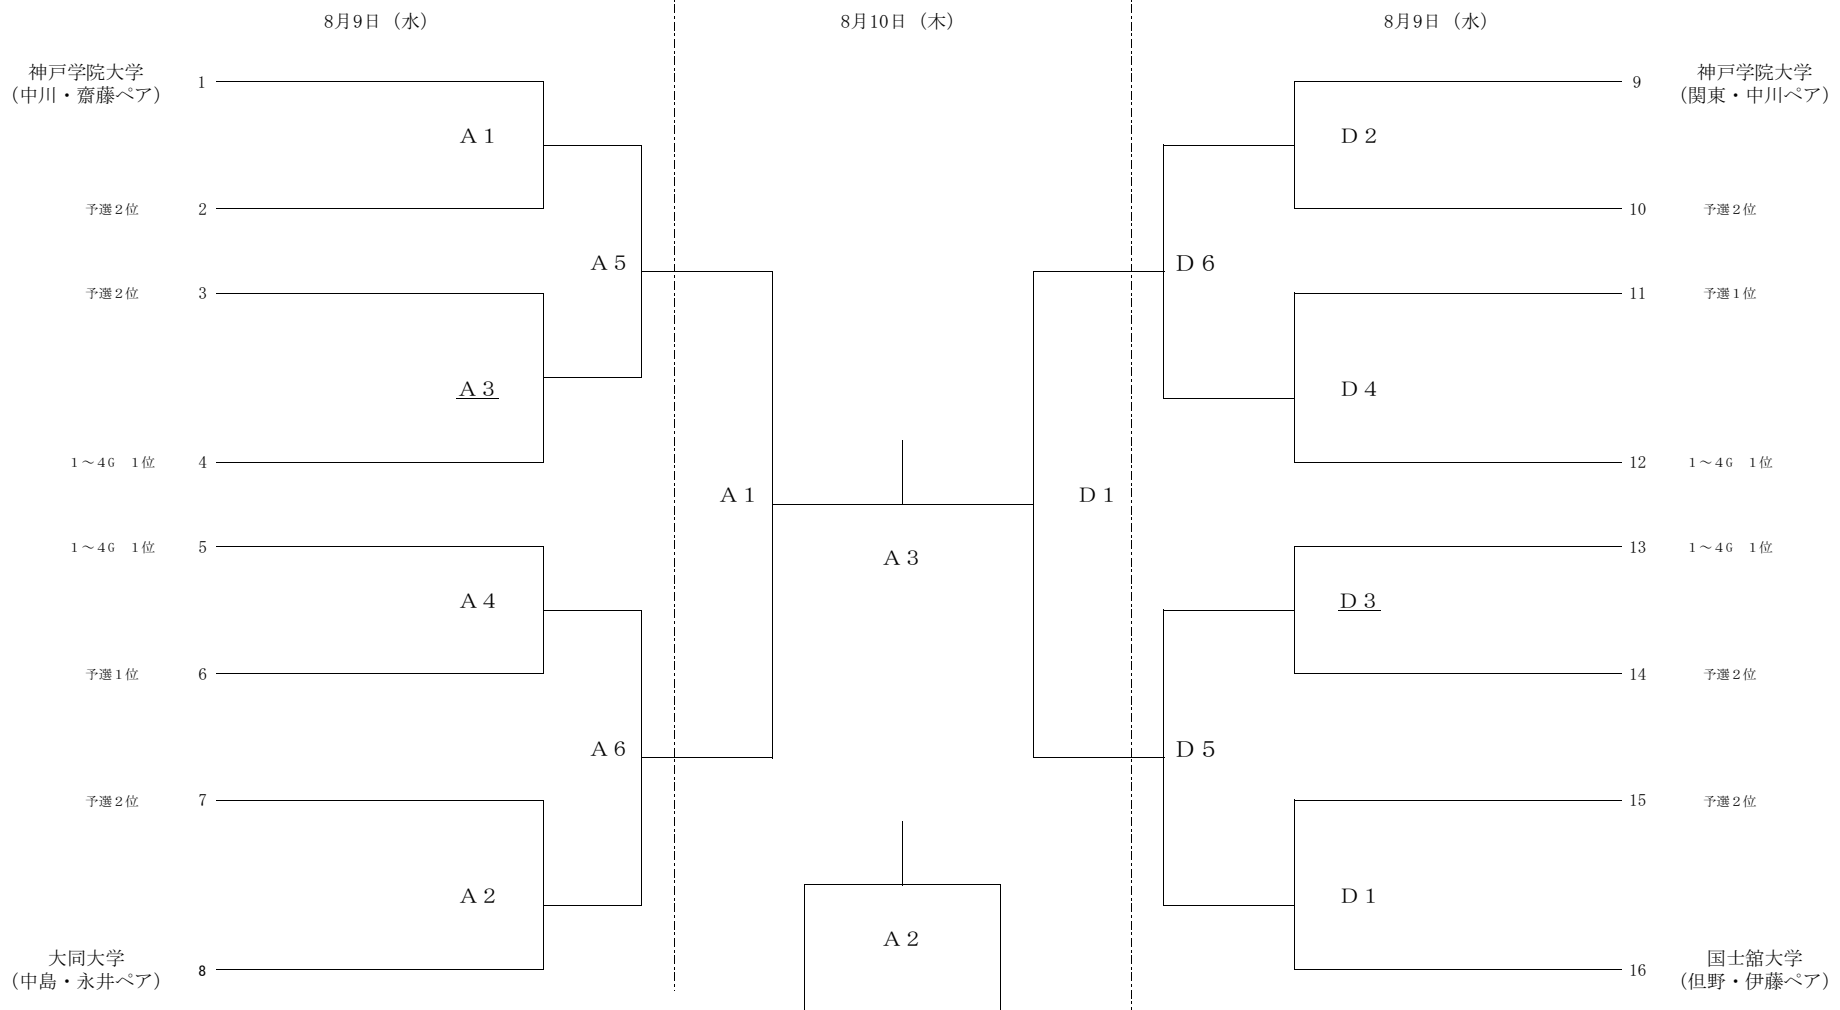

ビーチバレーボール・ジャパン・カレッジ2017
 第29回全日本ビーチバレーボール大学男女選手権大会 決勝トーナメント
 【 男子 】

期日：8月8日(火)～10日(木)
 会場：川崎マリエン ビーチバレーコート

・21点3セットマッチ(2チームの合計得点が7の倍数でスイッチ)また両チームの合計が21点でテクニカルタイムアウト。
 ・3セット目のみ15点マッチ(5の倍数でスイッチ)
 ※デュースとなった場合、2点差がつくまで決定する。
 ・下線が引いてある試合の両ペアは第1試合のラインジャッジ(2名)を行う。
 ・第2試合以降のラインジャッジ(2名)は前の試合の負けたペアが行う。