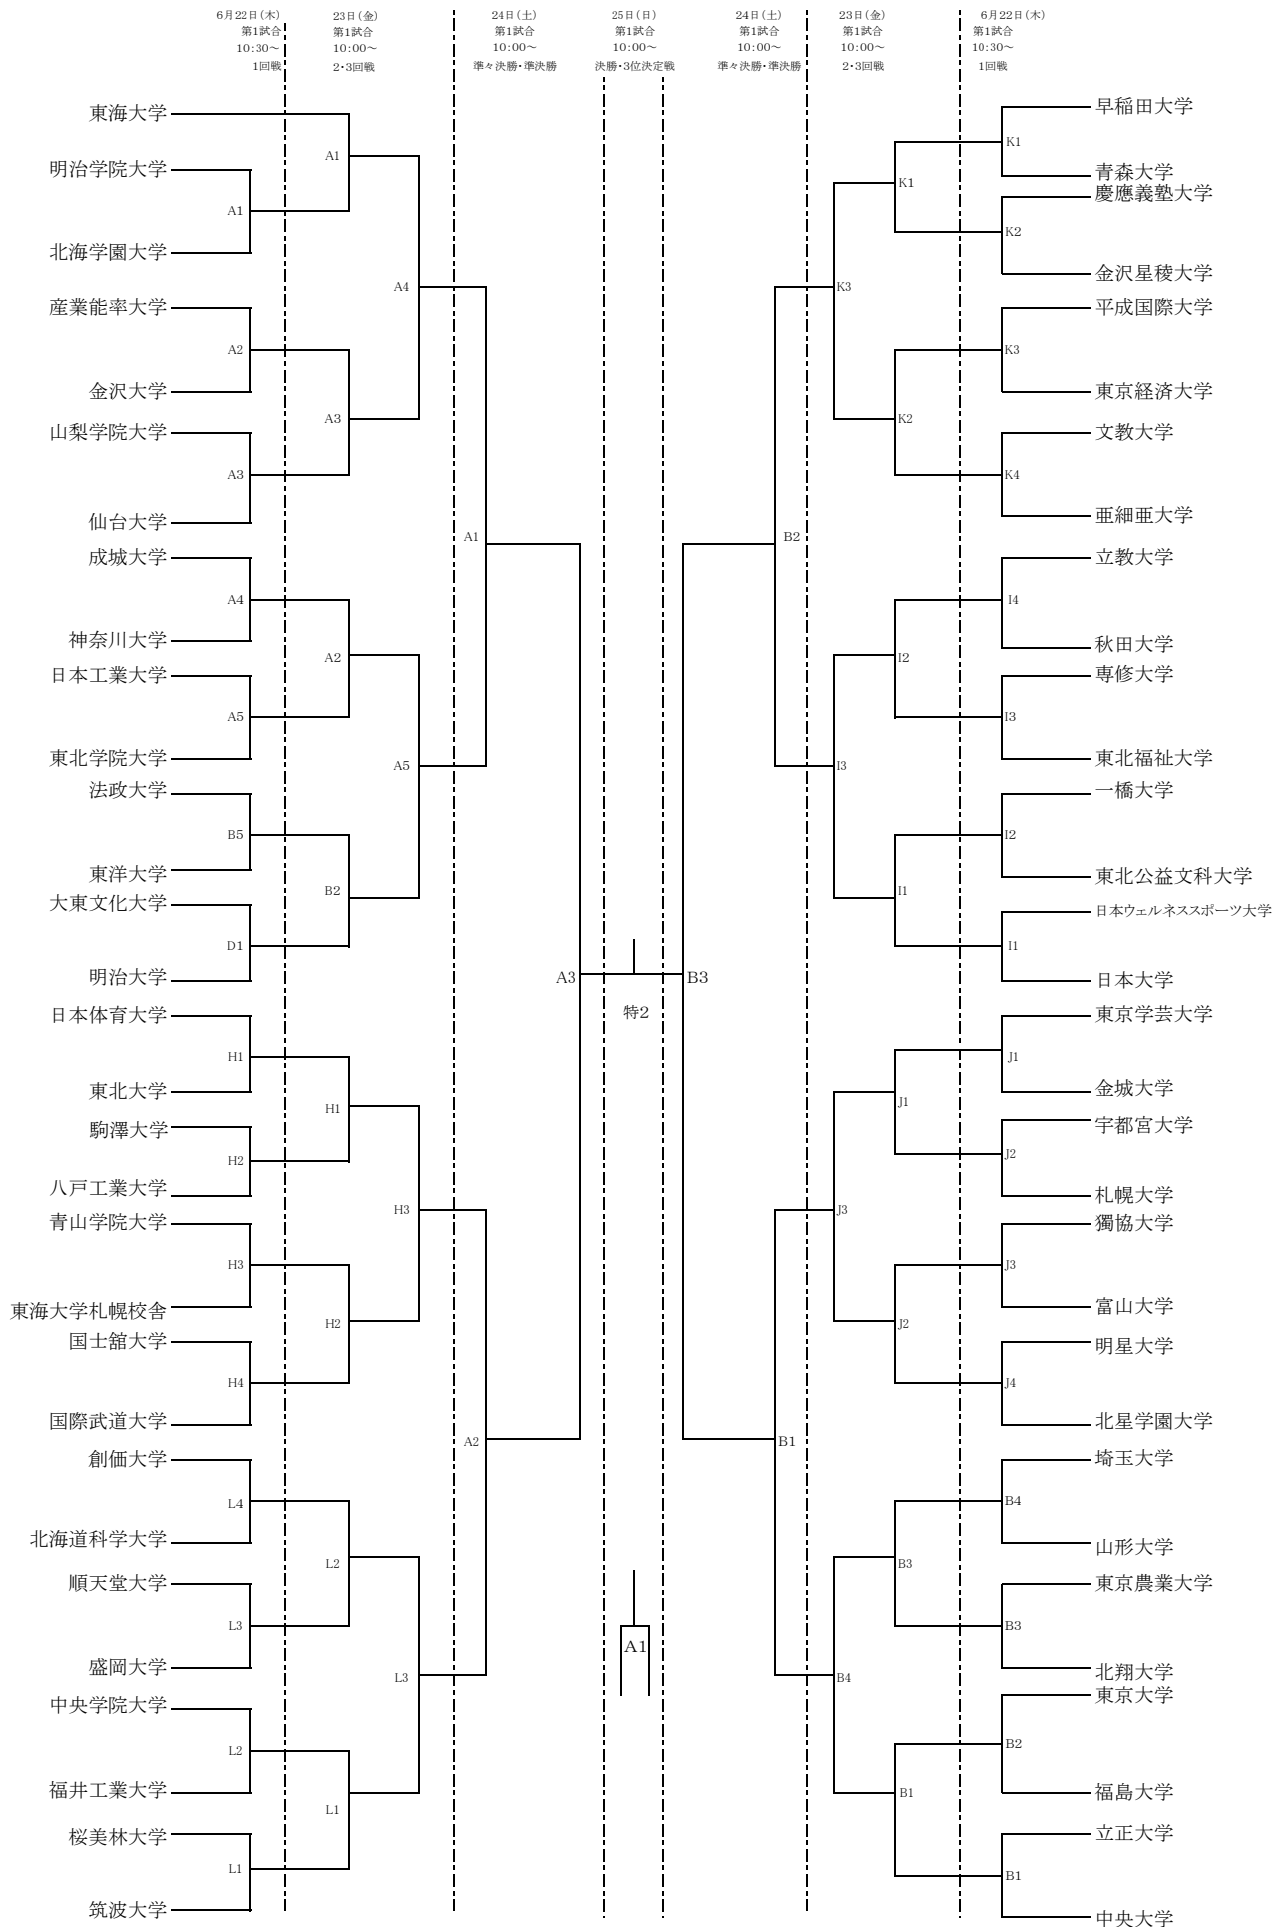

2017年度 第36回東日本バレーボール大学選手権大会 ＜男子トーナメント＞

墨田区総合体育館メインアリーナ・・・A、B 墨田区総合体育館サブアリーナ・・・D
 日野市市民の森ふれあいホール・・・H、I、J 港区スポーツセンター・・・K、L
 墨田区総合体育館特設コート・・・特