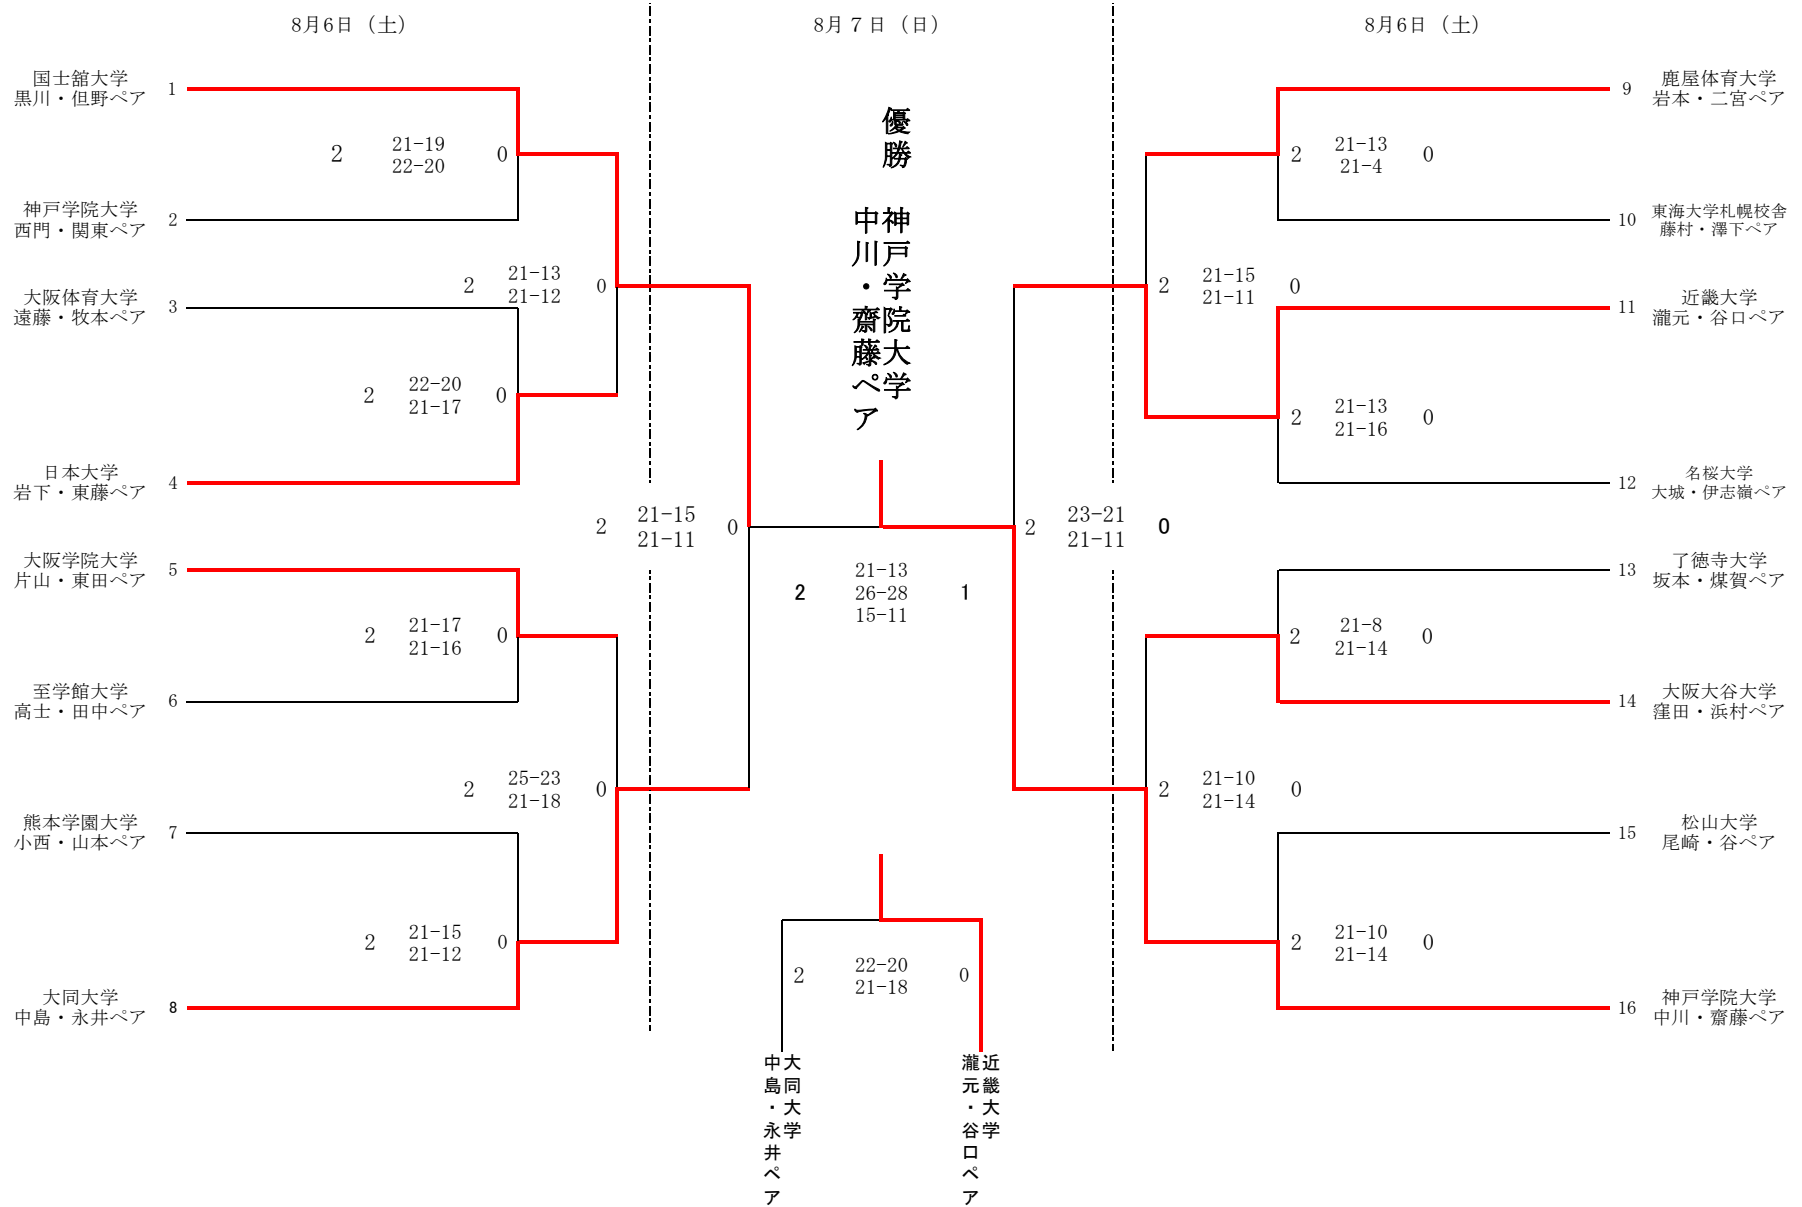

ビーチバレーボール・ジャパン・カレッジ2016

第28回全日本ビーチバレーボール大学男女選手権大会 決勝トーナメント

【 男子 】

期日：8月5日（金）～7日（日）
会場：川崎マリエン ビーチバレーコート

・21点3セットマッチ(2チームの合計得点が7の倍数でスイッチ)また両チームの合計が21点でテクニカルタイムアウト。
 ・3セット目のみ15点マッチ(5の倍数でスイッチ)
 ※デユースとなった場合、2点差がつくまで決定する。
 ・下線が引いてある試合の両ペアは第1試合のラインジャッジ(2名)を行う。
 ・第2試合以降のラインジャッジ(2名)は前の試合の負けたペアが行う。