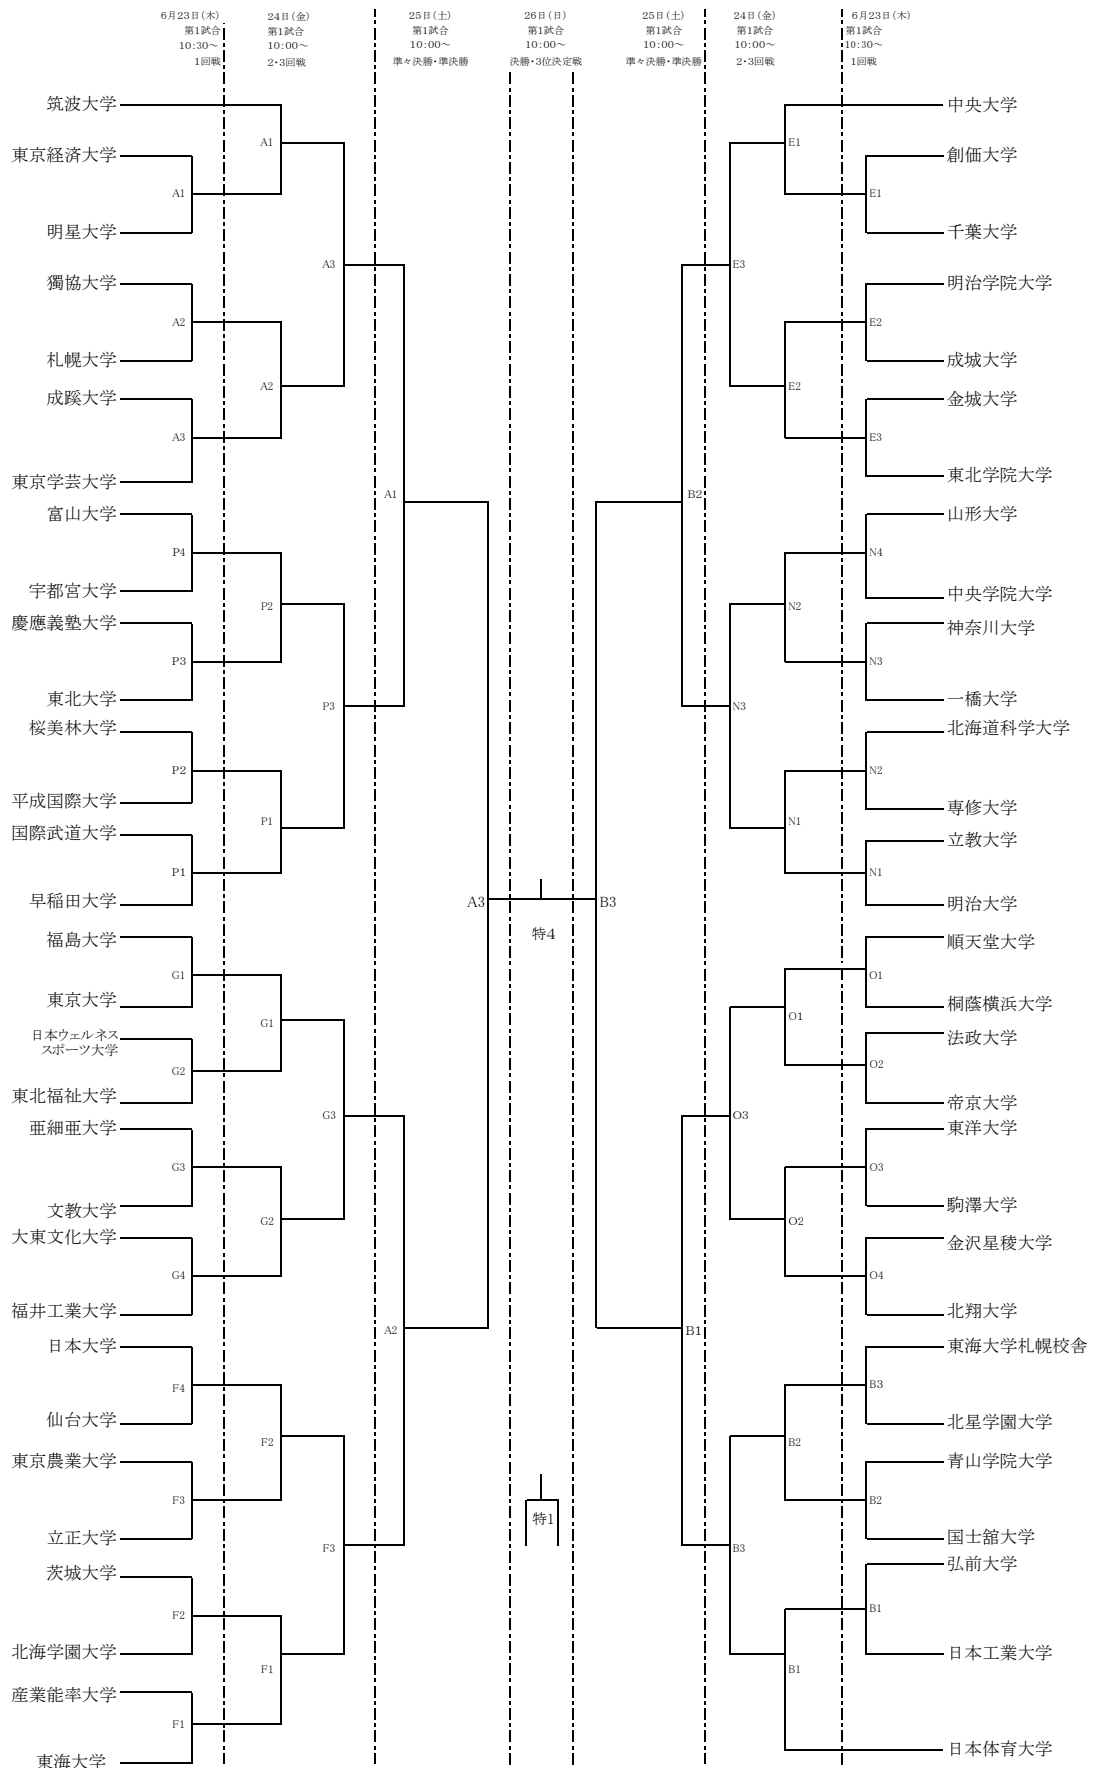

2016年度 第35回東日本バレーボール大学選手権大会 ＜男子トーナメント＞

墨田区総合体育館メインアリーナ・・・A、B エスフォルタアリーナ八王子メインアリーナ・・・E、F、G
日野市市民の森ふれあいホール・・・N、O、P 墨田区総合体育館特設コート・・・特