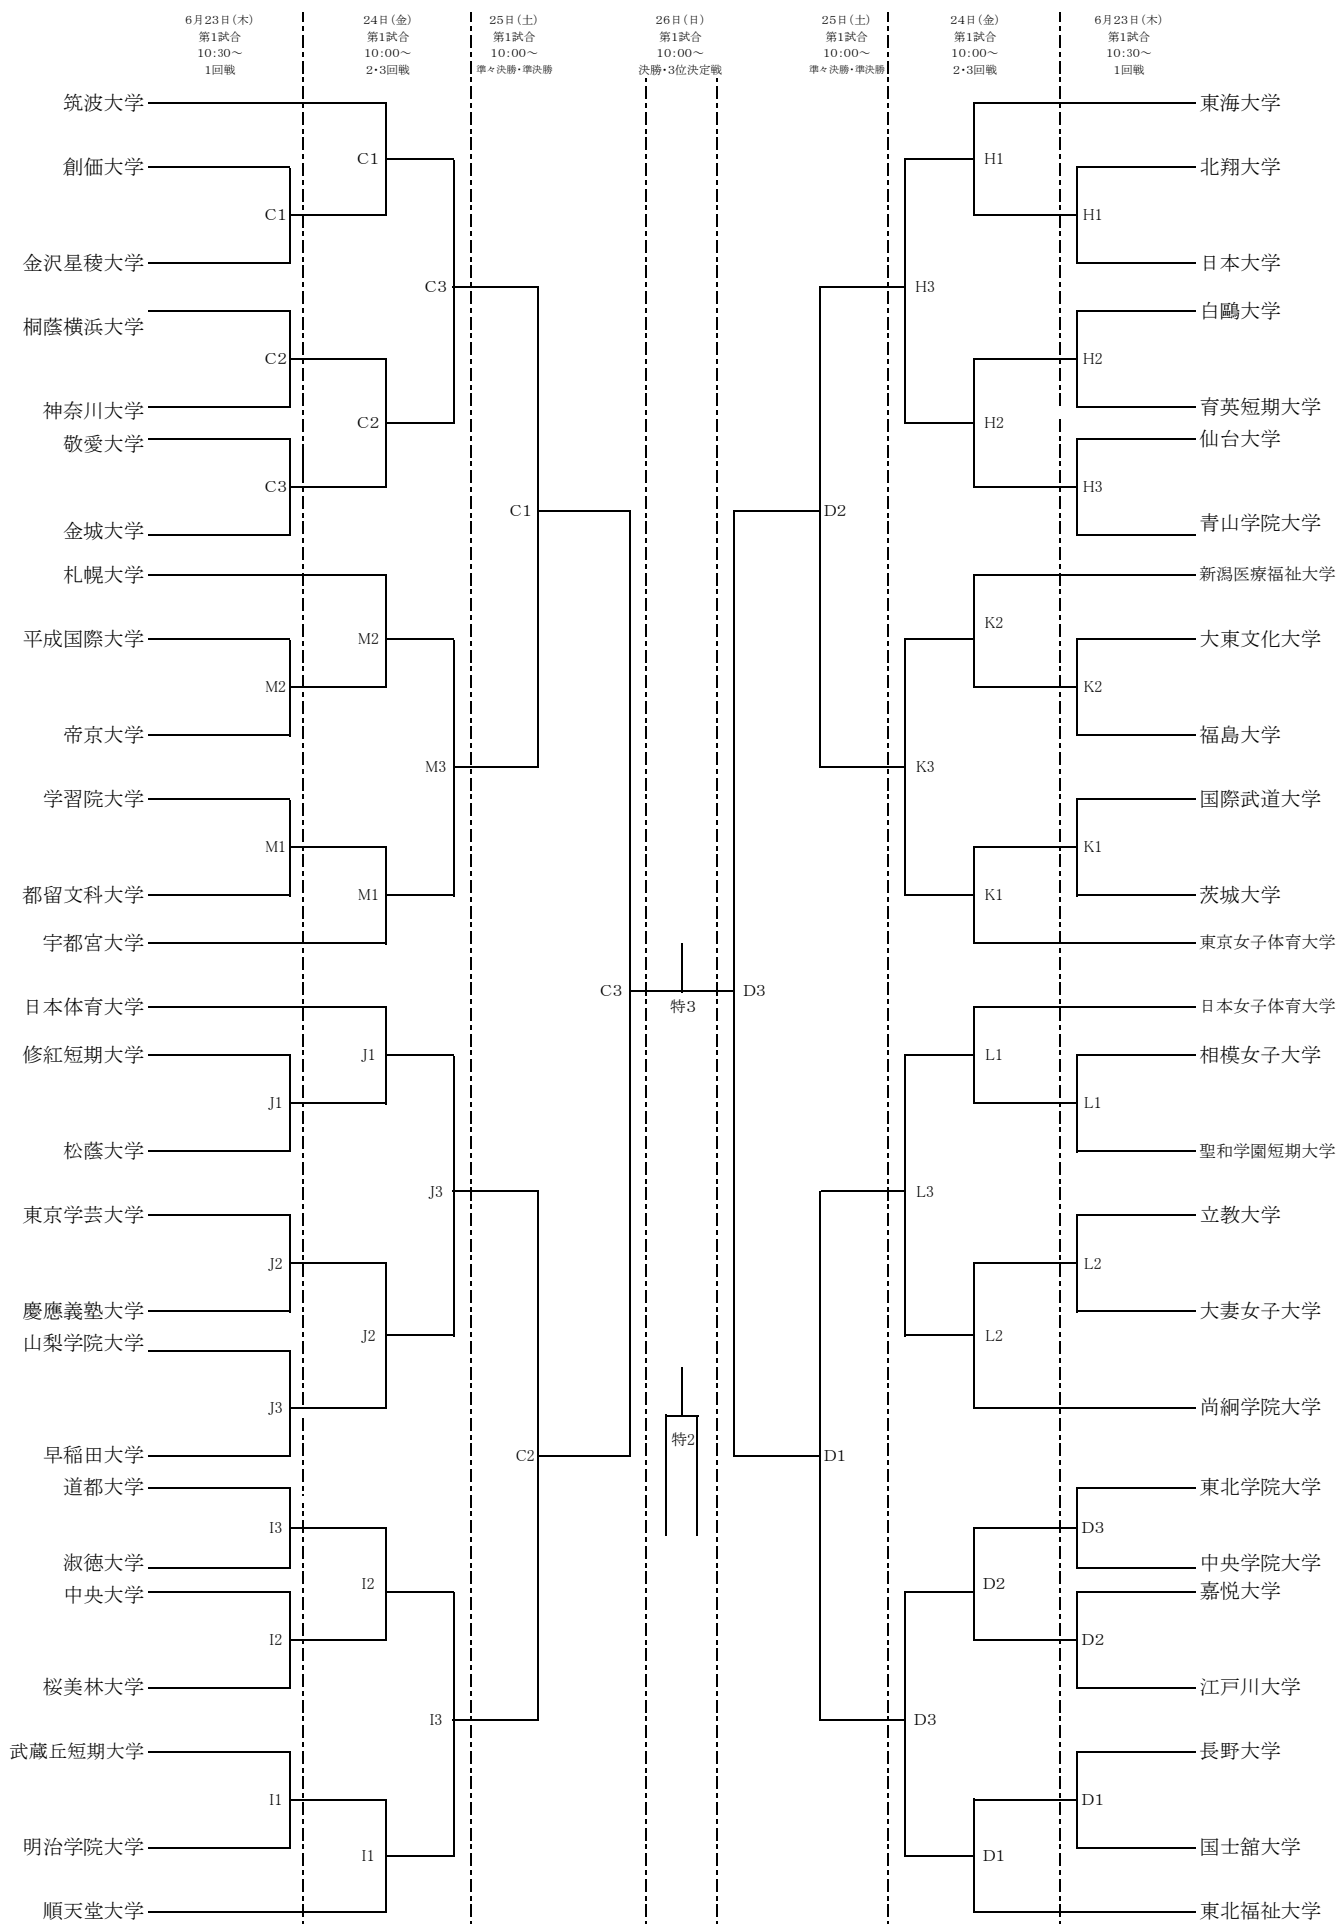

2016年度 第35回東日本バレーボール大学選手権大会 ＜女子トーナメント＞

墨田区総合体育館メインアリーナ・・・C 墨田区総合体育館サブアリーナ・・・D
 エスフォルタアリーナ八王子サブアリーナ・・・H、I、J 大田区総合体育館・・・K、L、M
 墨田区総合体育館特設コート・・・特