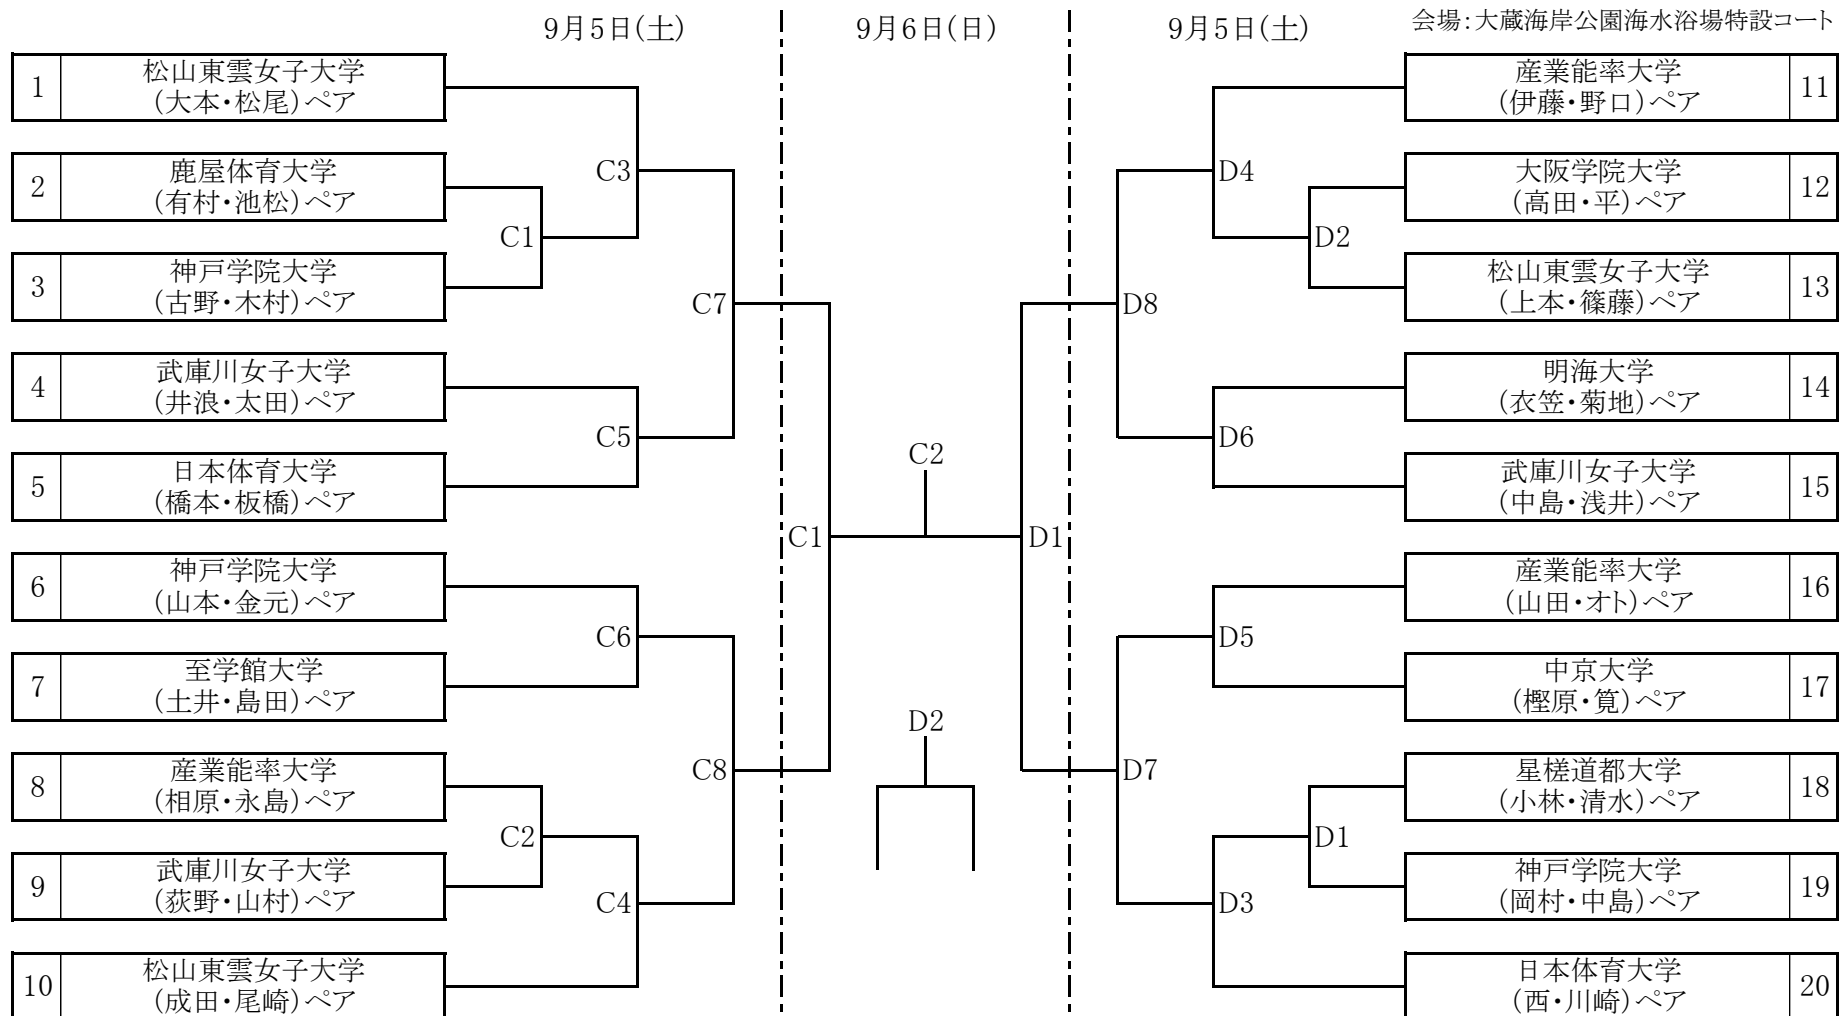

荒井商事杯 ビーチバレーボール・ジャパン・カレッジ2020
第32回全日本ビーチバレーボール大学男女選手権大会

【女子トーナメント】

※21点3セットマッチ(2チームの合計得点が7の倍数でスイッチ)、3セット目のみ15点マッチ(5の倍数でスイッチ)
 ※両チームの合計が21点でテクニカルタイムアウト
 ※デュースになった場合は、2点勝ち越したチームが勝者