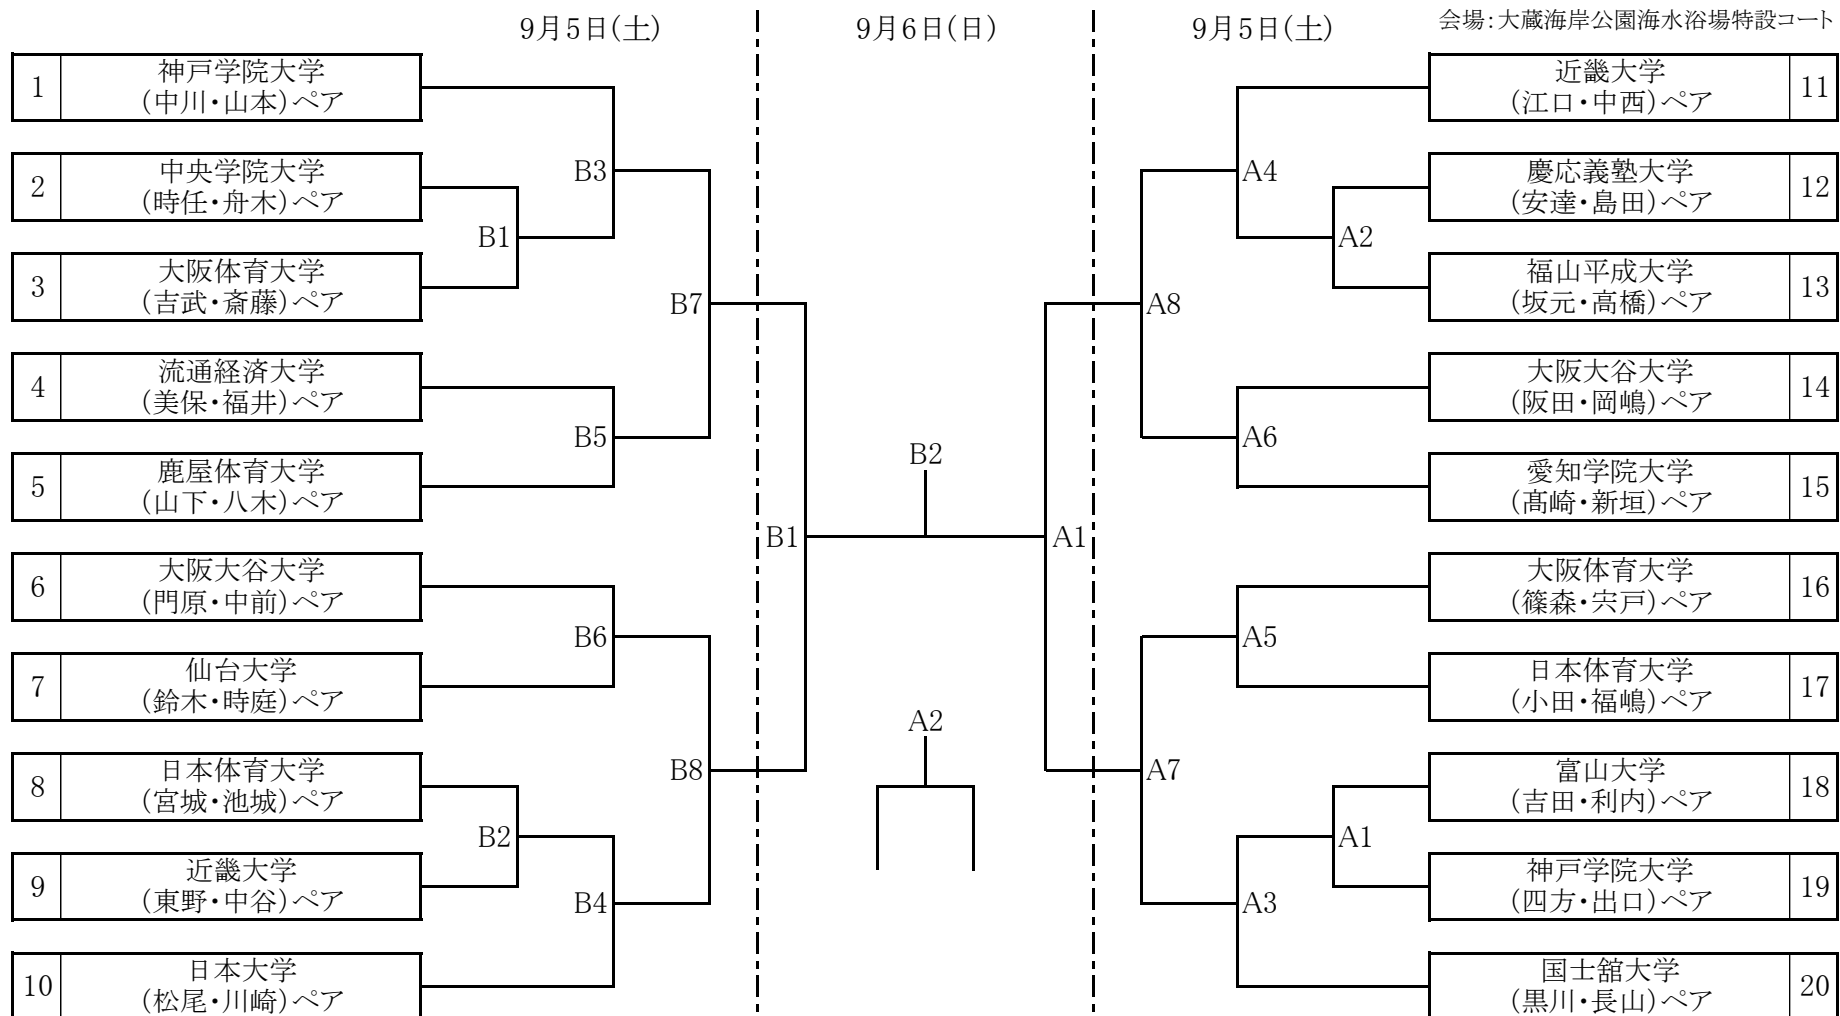

荒井商事杯 ビーチバレーボール・ジャパン・カレッジ2020
第32回全日本ビーチバレーボール大学男女選手権大会

【男子トーナメント】

※21点3セットマッチ(2チームの合計得点が7の倍数でスイッチ)、3セット目のみ15点マッチ(5の倍数でスイッチ)
 ※両チームの合計が21点でテクニカルタイムアウト
 ※デュースになった場合は、2点勝ち越したチームが勝者