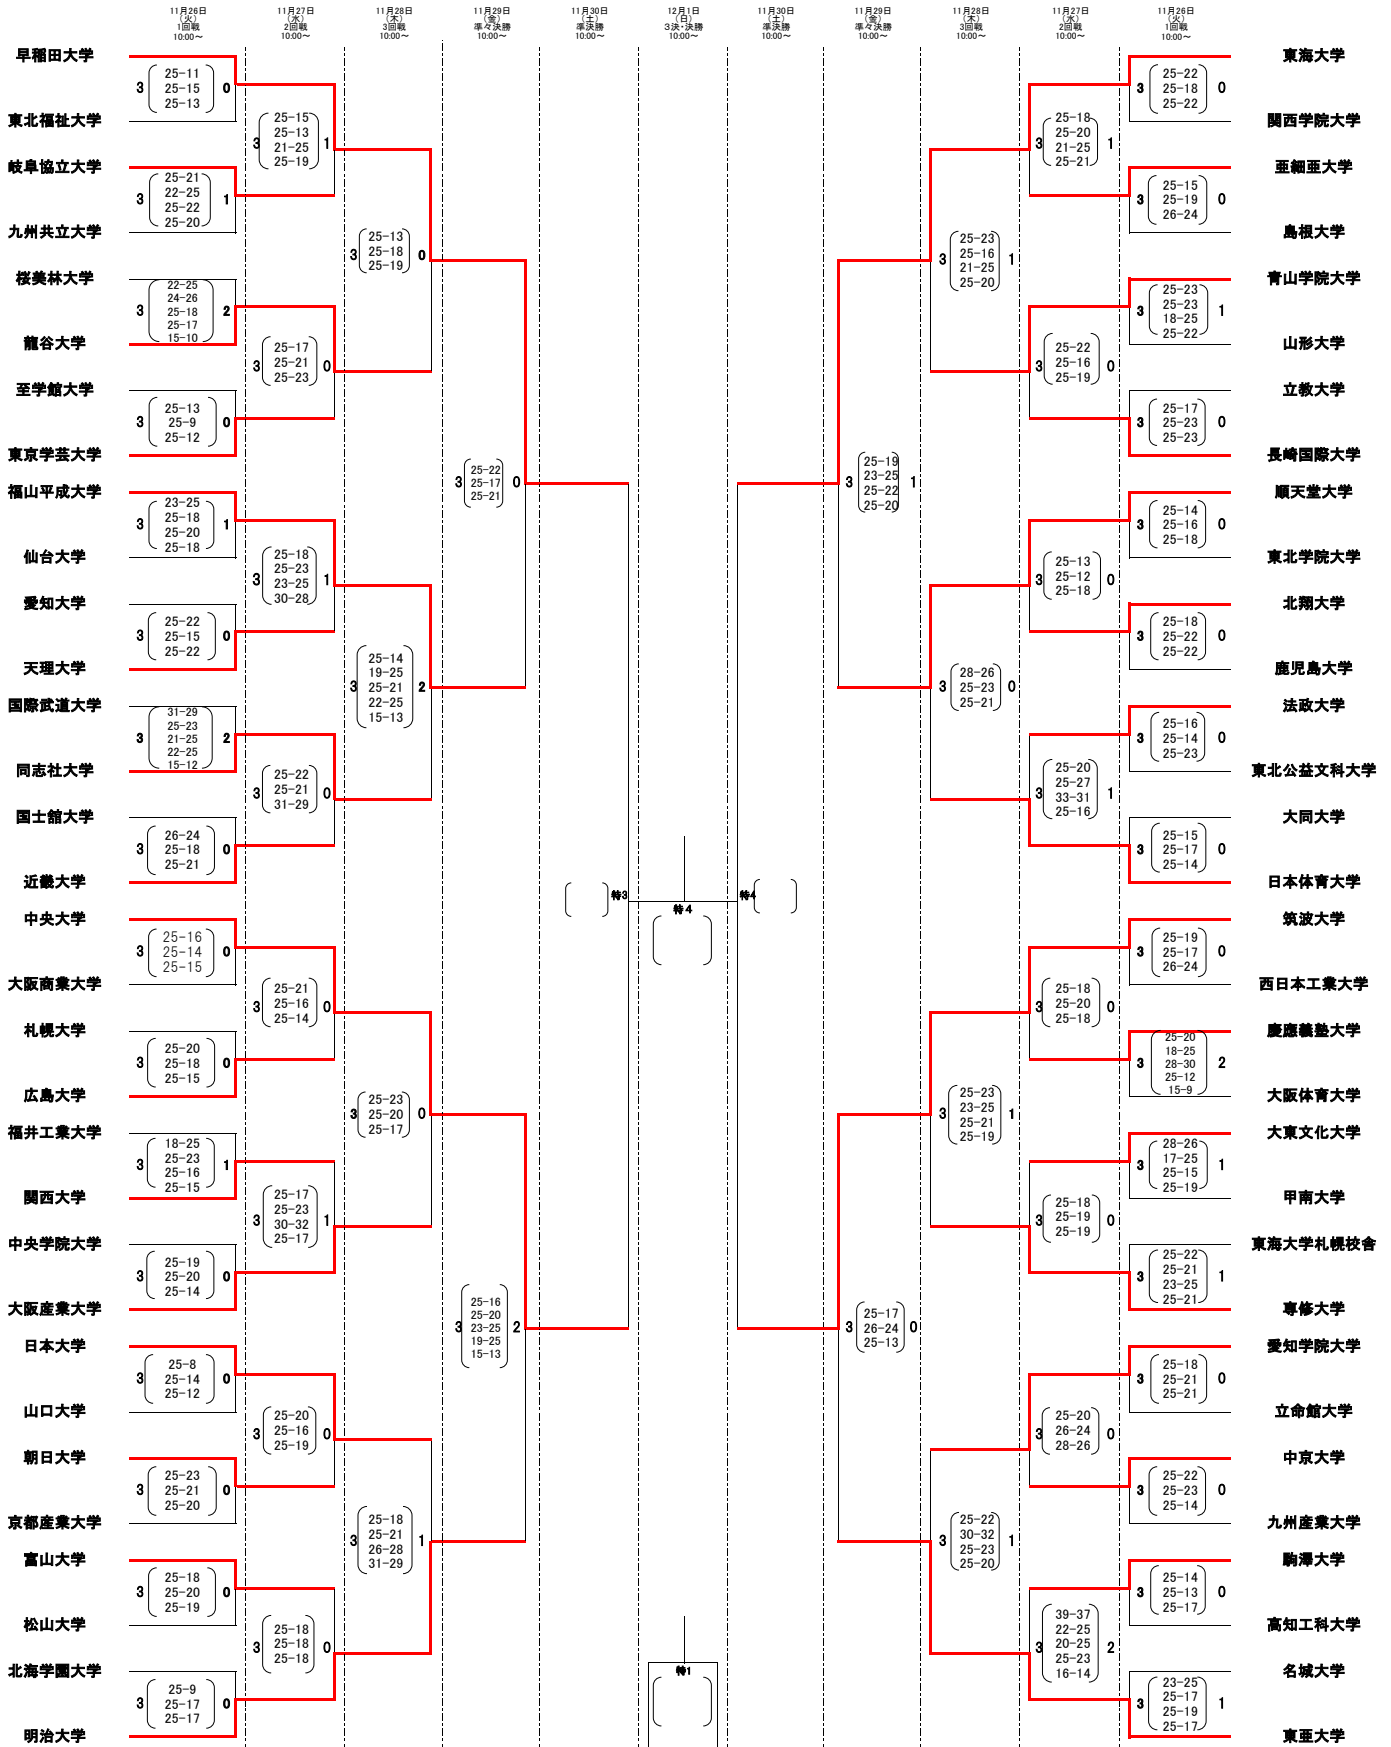

第72回 秩父宮賜杯全日本バレーボール大学男子選手権大会
 ミキブルースーパーカレッジバレー2019
 トーナメント戦

A,B,C,特:大田区総合体育館メイン D,E,F:墨田区総合体育館メイン G:墨田区総合体育館サブ J,K:港区スポーツセンターメイン L:港区スポーツセンターサブ