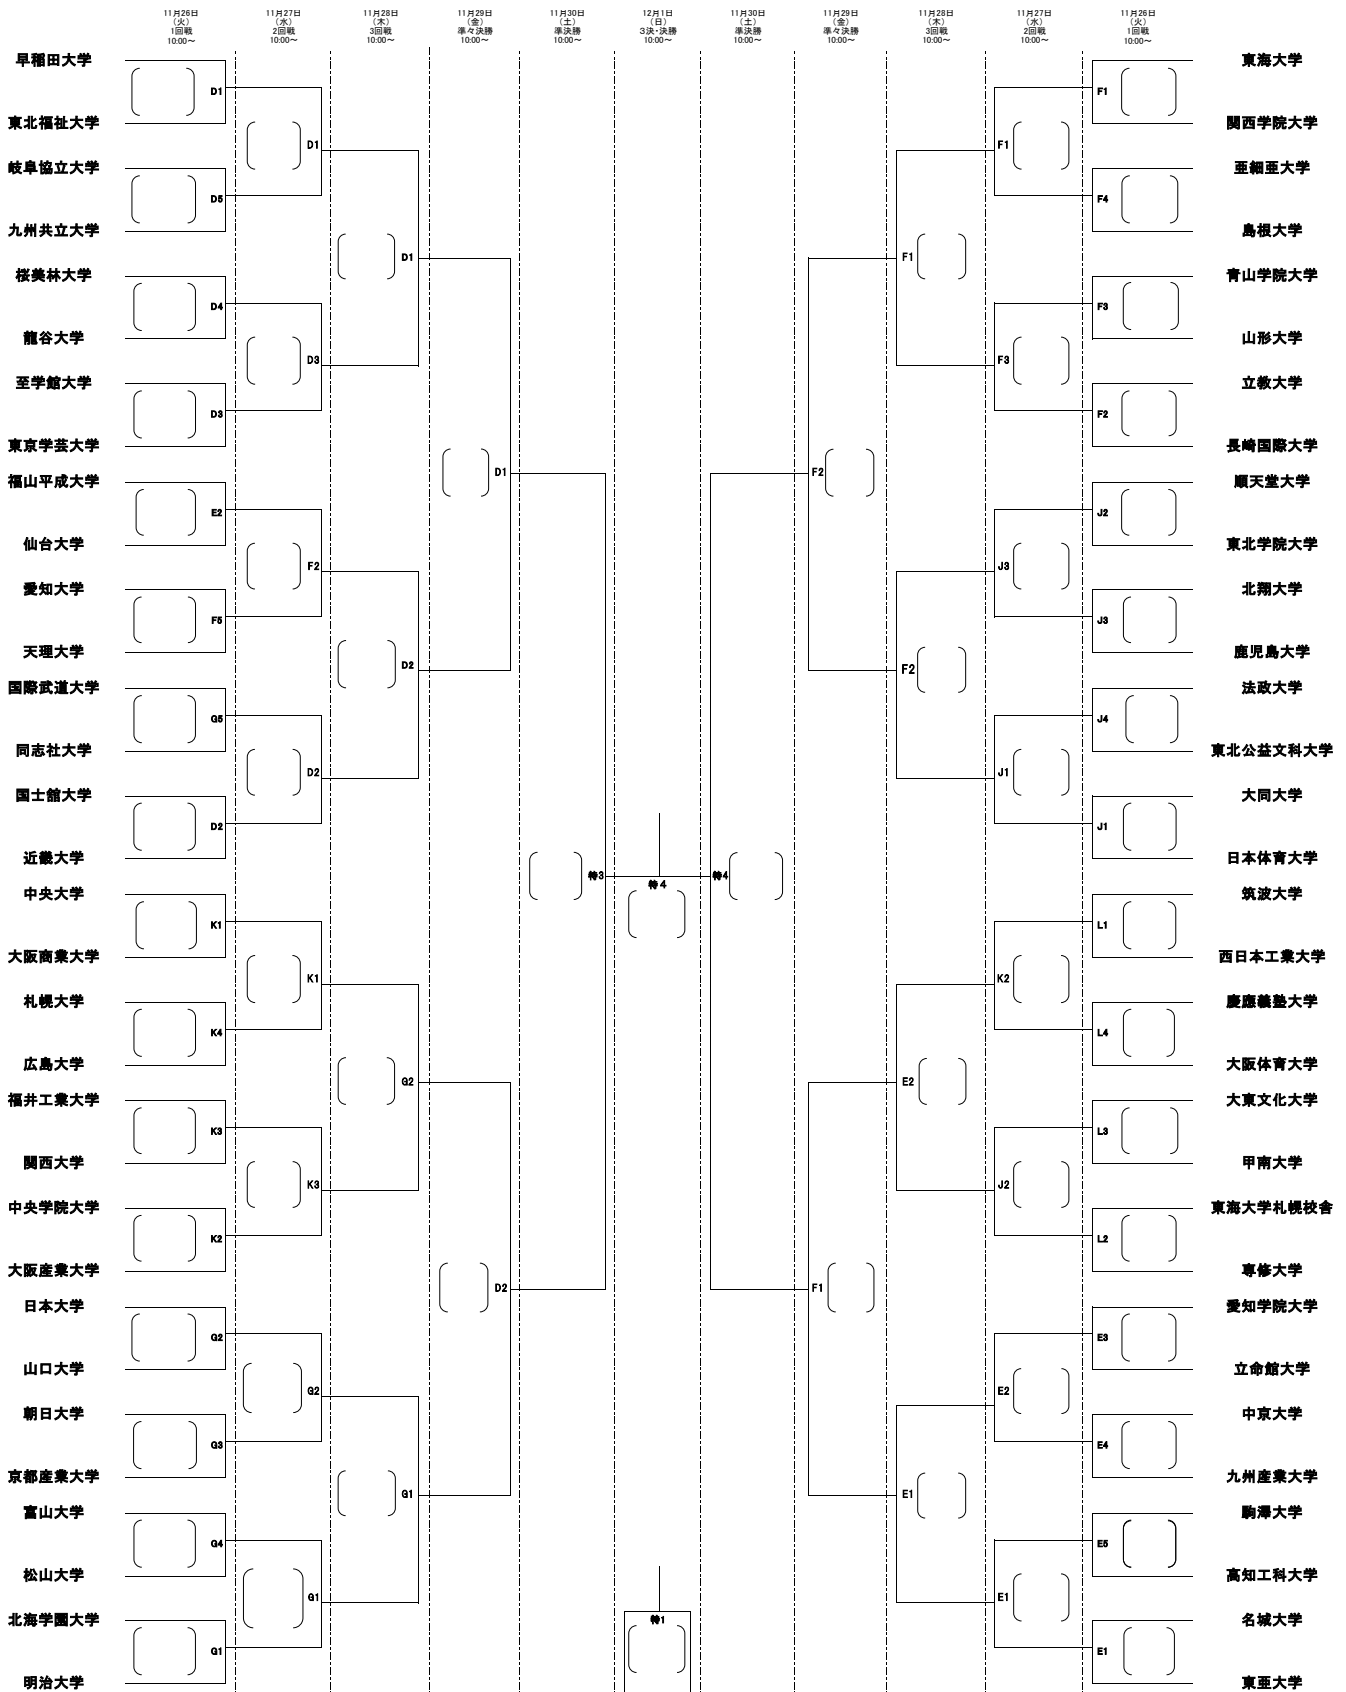

第72回 秩父宮賜杯全日本バレーボール大学男子選手権大会
 ミキブルーンスーパーカレッジバレー2019
 トーナメント戦

A,B,C:特:大田区総合体育館メイン D,E,F:墨田区総合体育館メイン G:墨田区総合体育館サブ J,K:港区スポーツセンターメイン L:港区スポーツセンターサブ