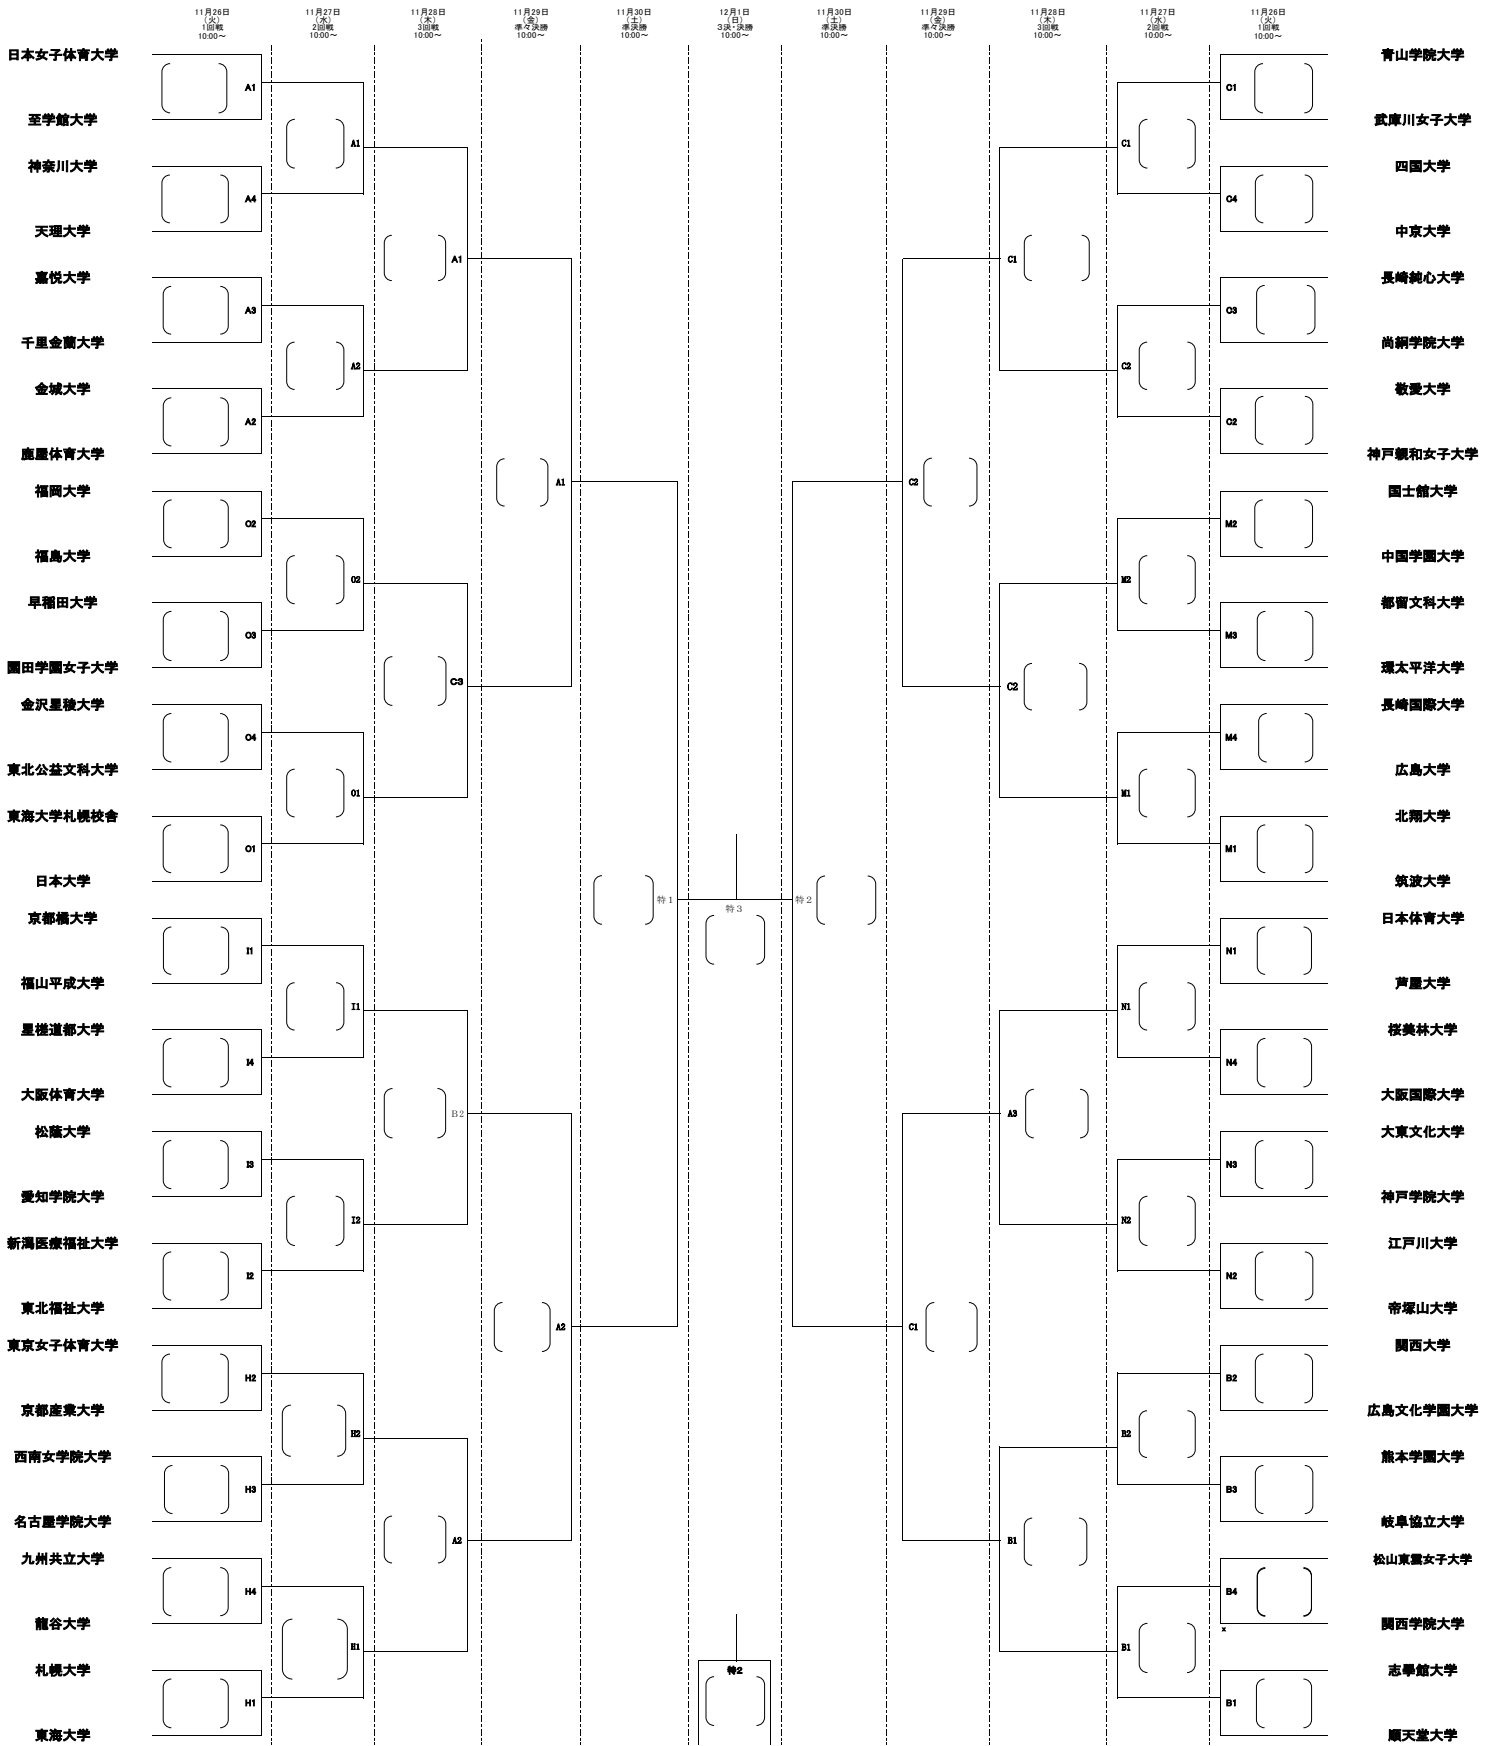

第66回 秩父宮妃賜杯全日本バレーボール大学女子選手権大会  
 ミキブルーンスーパーカレッジバレー2019  
 トーナメント戦

A,B,C,特: 大田区総合体育館メイン H.I.: 中央区総合スポーツセンター M.N.O.: 葛飾区水元総合スポーツセンター