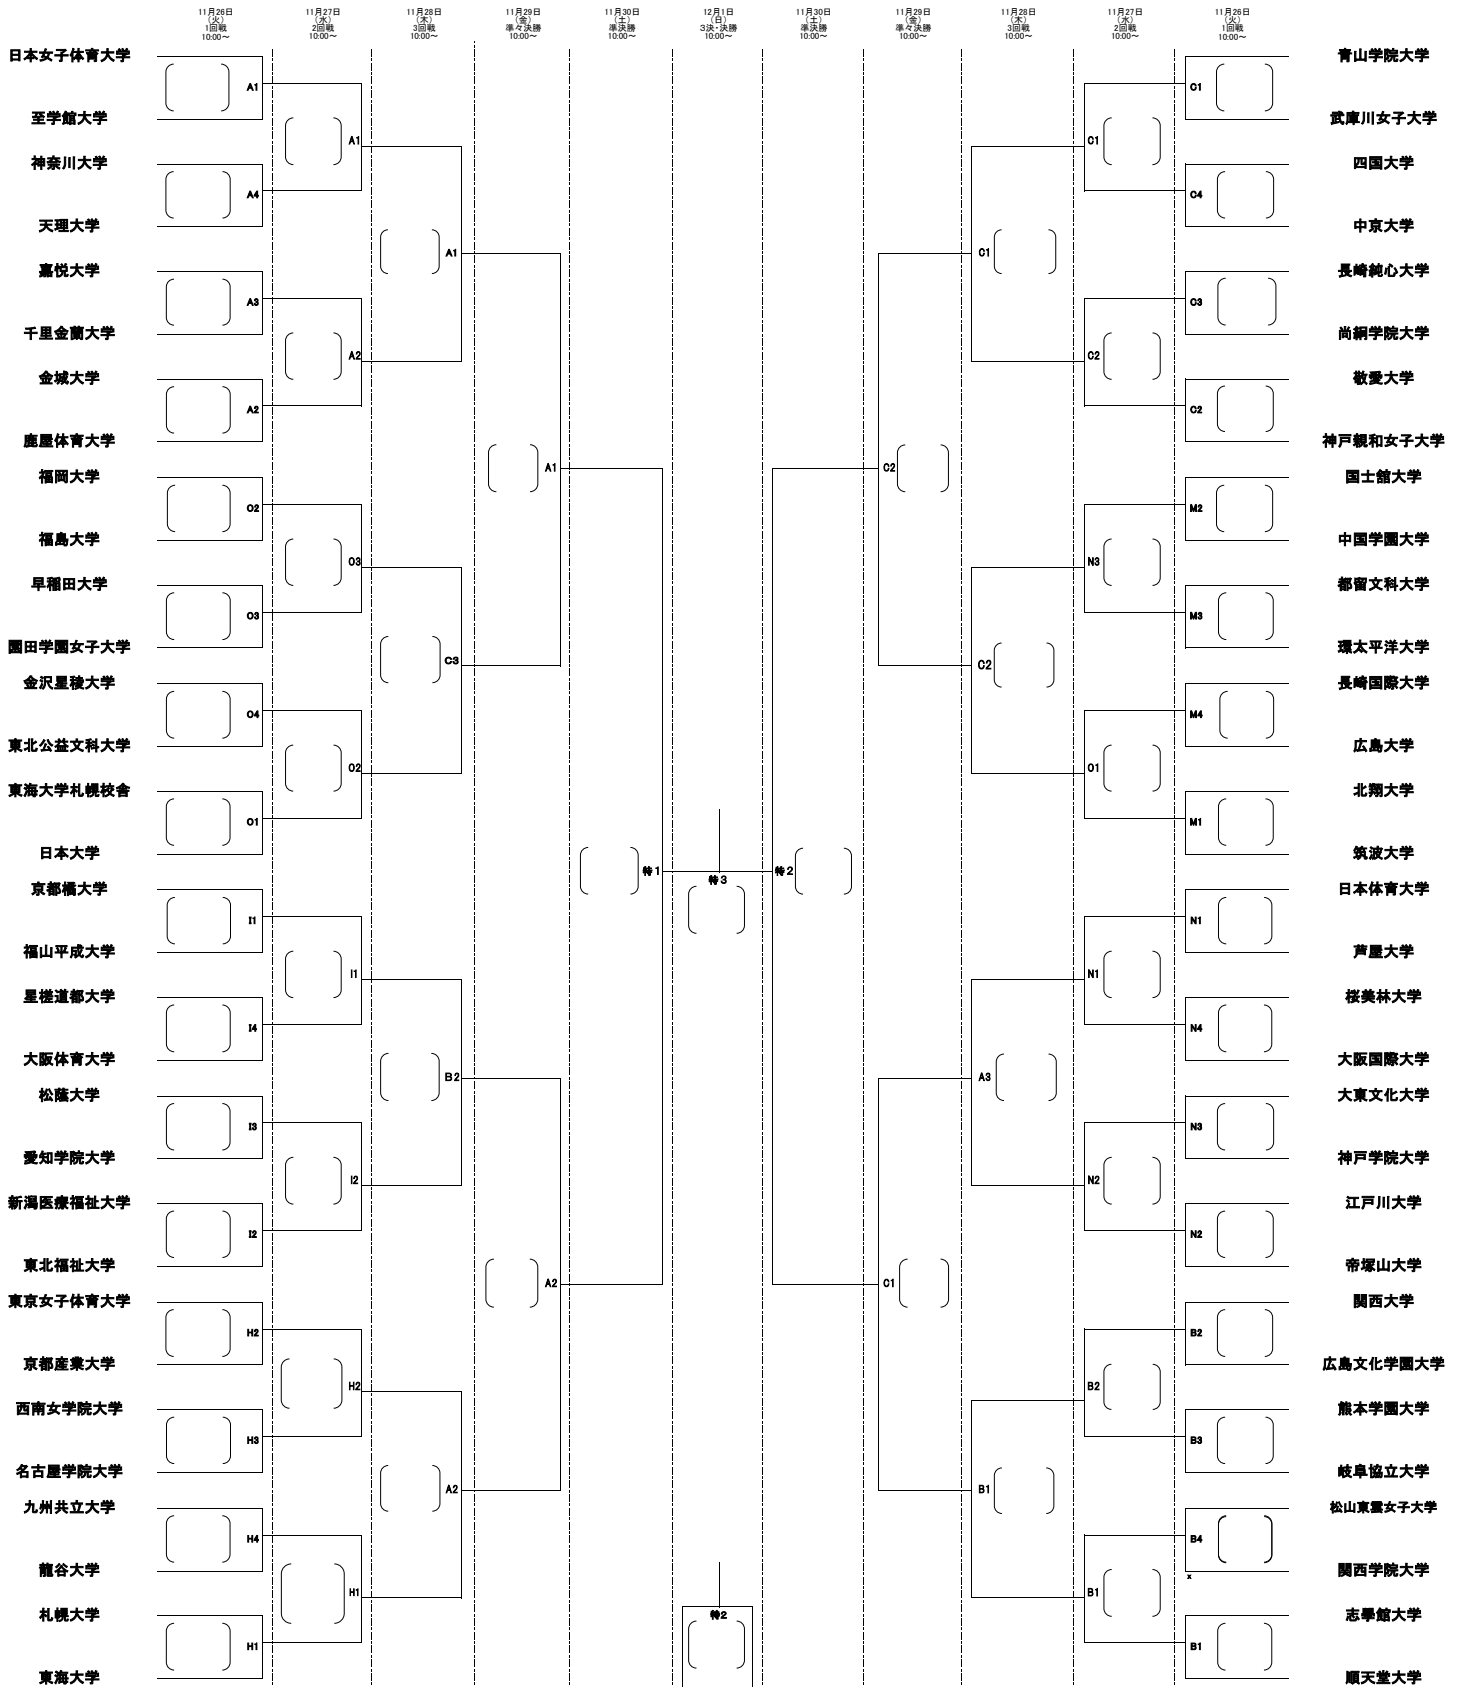

第66回 秩父宮妃賜杯全日本バレーボール大学女子選手権大会
 ミキブルーンスーパーカレッジバレー2019
 トーナメント戦

A,B,C,特: 大田区総合体育館メイン H,I,: 中央区総合スポーツセンター M,N,O: 葛飾区水元総合スポーツセンター