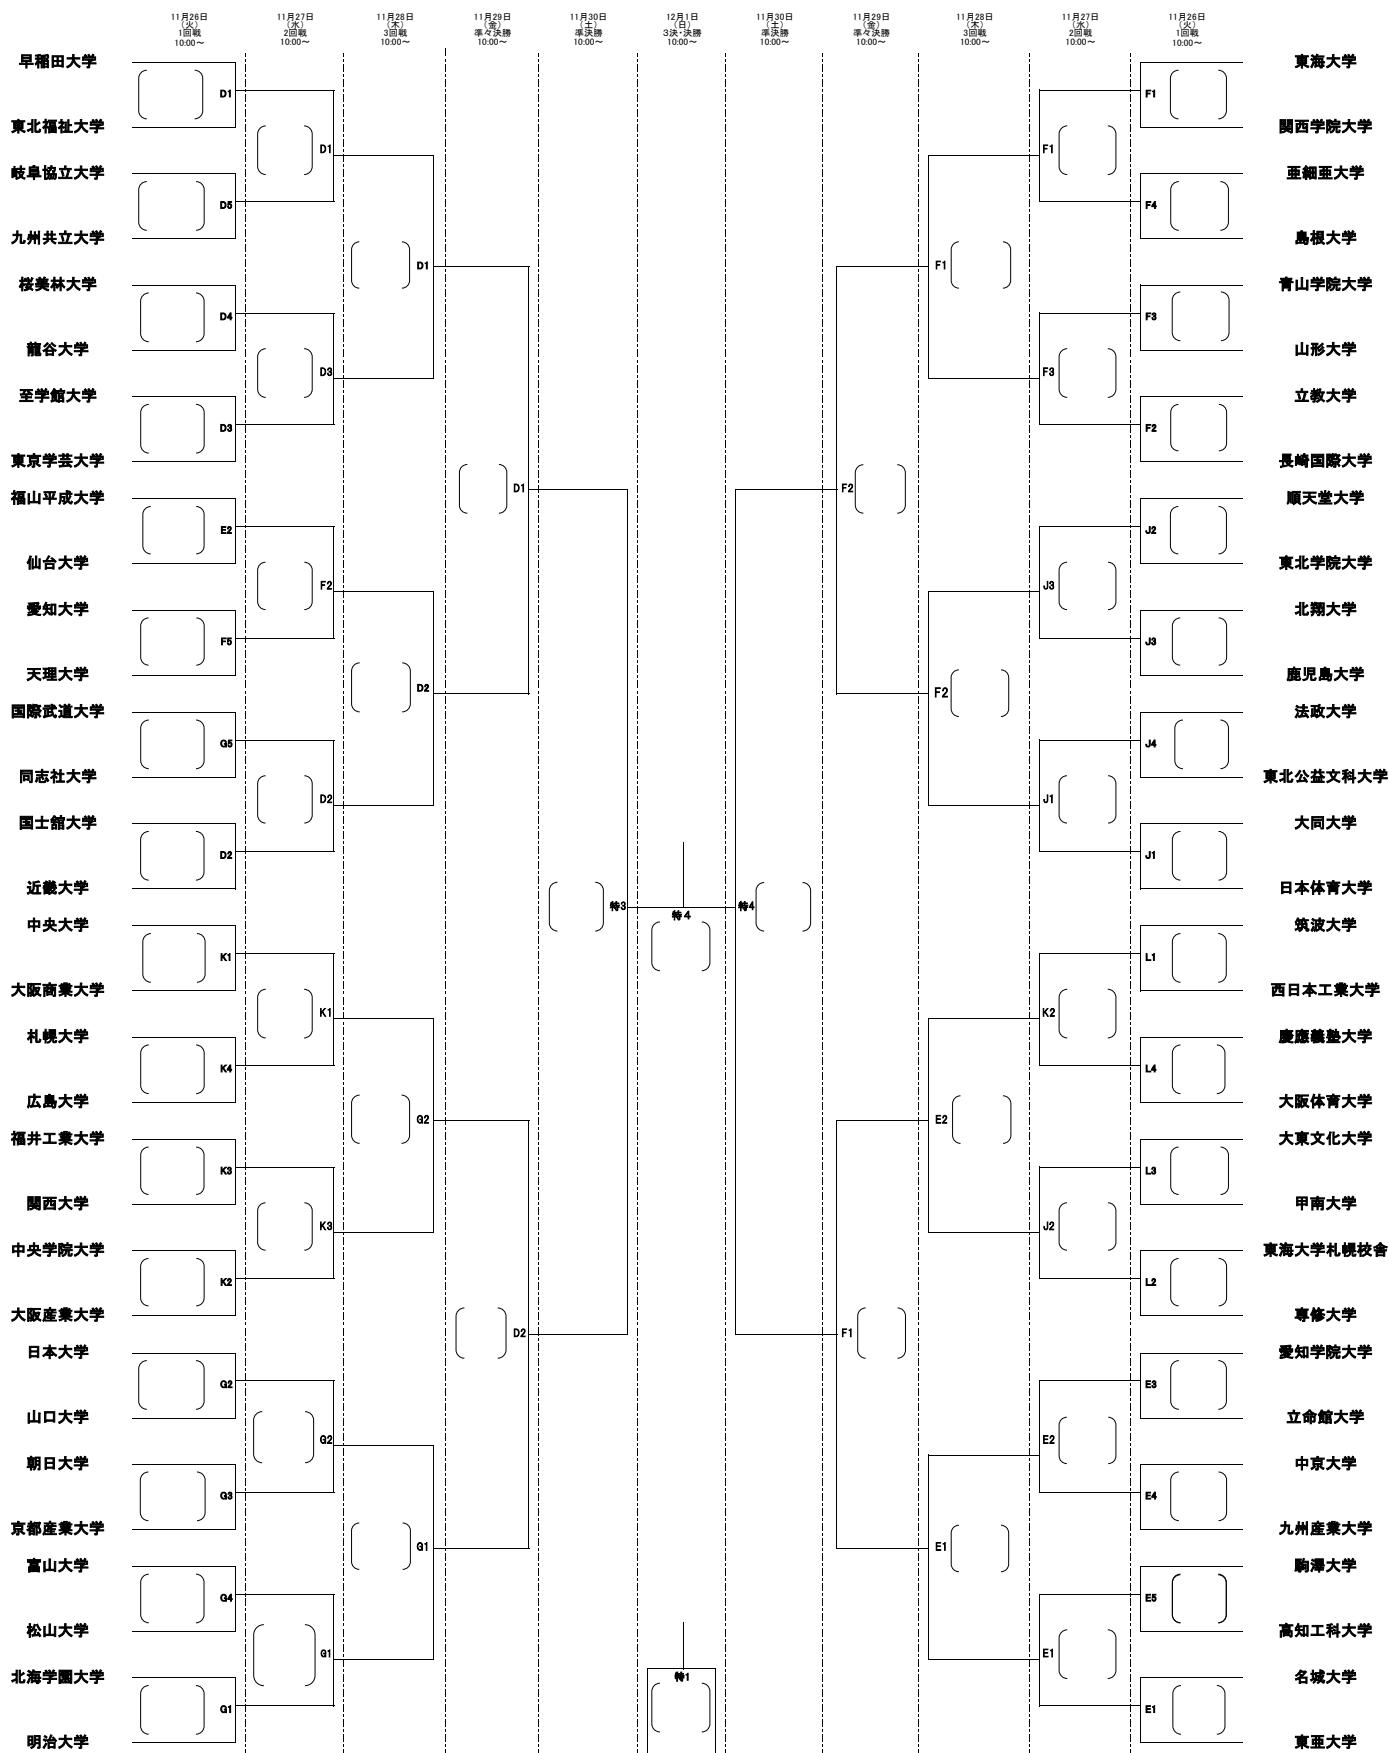

第72回 秩父宮賜杯全日本バレーボール大学男子選手権大会
 ミキブルーンスーパーカレッジバレー2019
 トーナメント戦

A,B,C: 大田区総合体育館メイン D,E,F: 墨田区総合体育館メイン G: 墨田区総合体育館サブ H,I: 中央区立総合スポーツセンター J,K: 港区スポーツセンターメイン L: 港区スポーツセンターサブ