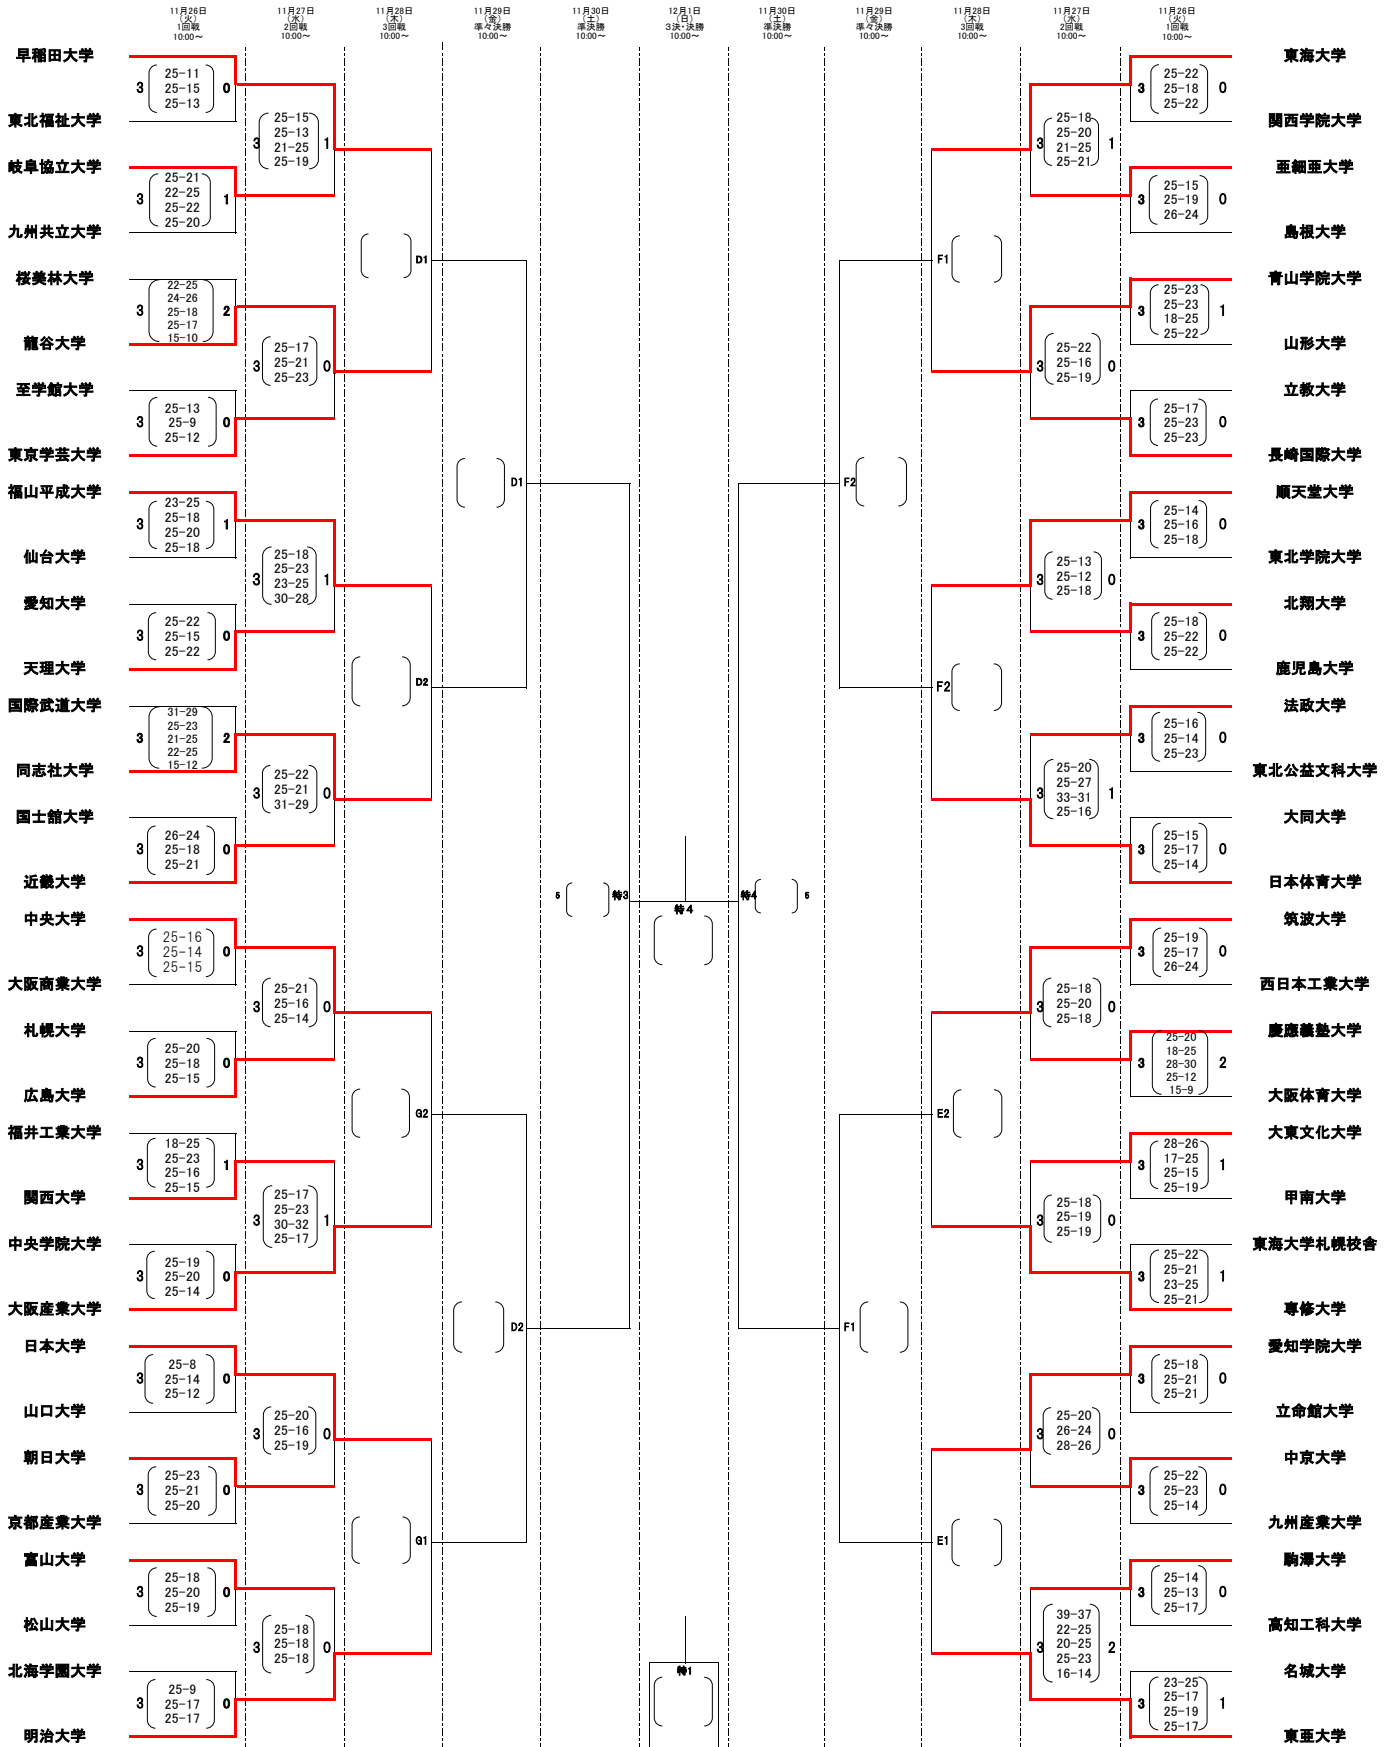

第72回 秩父宮賜杯全日本バレーボール大学男子選手権大会
 ミキブルースーパーカレッジバレー2019
 トーナメント戦

A,B,C,特:大田区総合体育館メイン D,E,F:墨田区総合体育館メイン G:墨田区総合体育館サブ J,K:港区スポーツセンターメイン L:港区スポーツセンターサブ