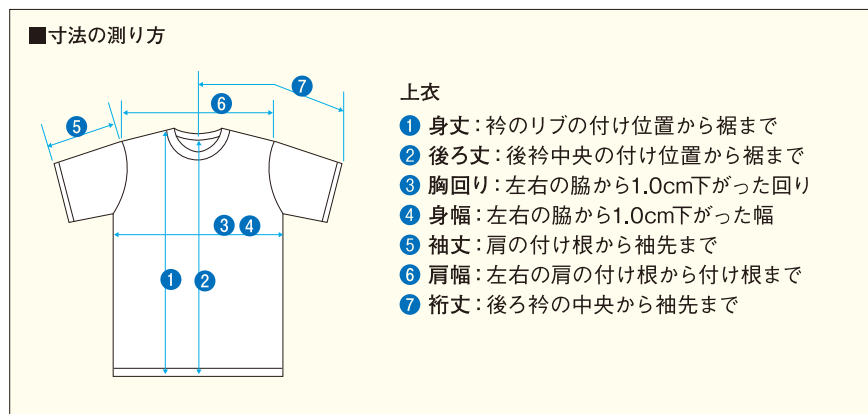

■お問い合わせ先

ミズノ(株)外商部 学連バレーボール係  
 supercollege@mizuno.co.jp

※折返しお電話で連絡させて頂く場合がございますので、お問い合わせの際は大学名および電話番号をご記入下さい。  
 メールでのやりとりを希望される方はその旨記入ください

Tシャツ	単位：cm				
	S	M	L	XL	2XL
身丈	64	67	70	72	76
身幅	49.5	52.5	54.5	57.5	61.5
肩幅	41	44	46	49	52
袖丈	18	19	20	21	22