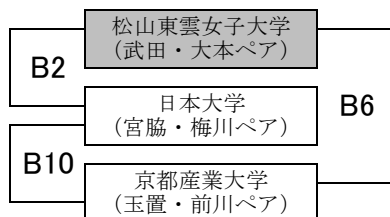

ビーチバレーボール・ジャパン・カレッジ2019

第31回全日本ビーチバレーボール大学男女選手権大会

〔女子予選グループ戦〕

大会期間：8月6日～8月8日

会場：川崎マリエン ビーチバレーコート

第1G

第2G

第3G

第4G

第5G

第6G

第7G

第8G

- 各グループ1位、2位のペアが決勝トーナメントへ出場できる
- 予選終了後、再度抽選を行い、トーナメントの組み合わせを決定する
- 抽選は原則参加義務があるがやむを得ない事情の場合、全日本学連委員長に委任することができる