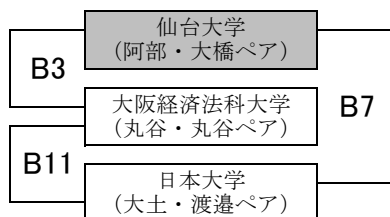

ビーチバレーボール・ジャパン・カレッジ2019

第31回全日本ビーチバレーボール大学男女選手権大会

〔女子予選グループ戦〕

大会期間：8月6日～8月8日

会場：川崎マリエン ビーチバレーコート

第1G

第2G

第3G

第4G

第5G

第6G

第7G

第8G

- 各グループ1位、2位のペアが決勝トーナメントへ出場できる
- 予選終了後、再度抽選を行い、トーナメントの組み合わせを決定する
- 抽選は原則参加義務があるがやむを得ない事情の場合、全日本学連委員長に委任することができる