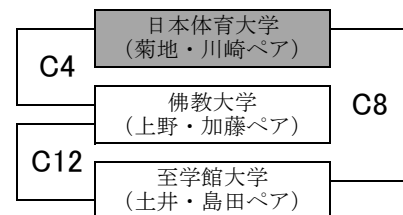

ビーチバレーボール・ジャパン・カレッジ2019

第31回全日本ビーチバレーボール大学男女選手権大会

〔女子予選グループ戦〕

大会期間：8月6日～8月8日

会場：川崎マリエン ビーチバレーコート

第1G

第2G

第3G

第4G

第5G

第6G

第7G

第8G

- 各グループ1位、2位のペアが決勝トーナメントへ出場できる
- 予選終了後、再度抽選を行い、トーナメントの組み合わせを決定する
- 抽選は原則参加義務があるがやむを得ない事情の場合、全日本学連委員長に委任することができる