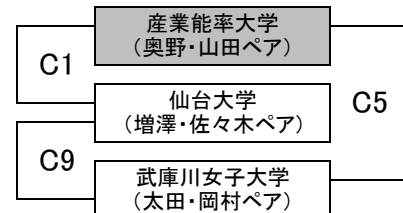

ビーチバレーボール・ジャパン・カレッジ2019

第31回全日本ビーチバレーボール大学男女選手権大会

〔女子予選グループ戦〕

大会期間：8月6日～8月8日

会場：川崎マリエン ビーチバレーコート

第1G

第2G

第3G

第4G

第5G

第6G

第7G

第8G

- 各グループ1位、2位のペアが決勝トーナメントへ出場できる
- 予選終了後、再度抽選を行い、トーナメントの組み合わせを決定する
- 抽選は原則参加義務があるがやむを得ない事情の場合、全日本学連委員長に委任することができる