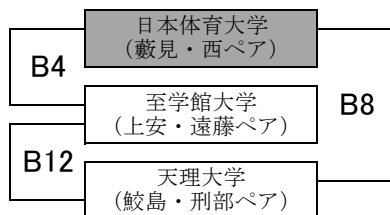

ビーチバレーボール・ジャパン・カレッジ2019

第31回全日本ビーチバレーボール大学男女選手権大会

〔女子予選グループ戦〕

大会期間：8月6日～8月8日

会場：川崎マリエン ビーチバレーコート

第1G

第2G

第3G

第4G

第5G

第6G

第7G

第8G

- 各グループ1位、2位のペアが決勝トーナメントへ出場できる
- 予選終了後、再度抽選を行い、トーナメントの組み合わせを決定する
- 抽選は原則参加義務があるがやむを得ない事情の場合、全日本学連委員長に委任することができる