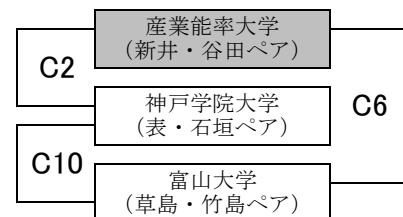

ビーチバレーボール・ジャパン・カレッジ2019

第31回全日本ビーチバレーボール大学男女選手権大会

〔女子予選グループ戦〕

大会期間：8月6日～8月8日

会場：川崎マリエン ビーチバレーコート

第1G

第2G

第3G

第4G

第5G

第6G

第7G

第8G

- 各グループ1位、2位のペアが決勝トーナメントへ出場できる
- 予選終了後、再度抽選を行い、トーナメントの組み合わせを決定する
- 抽選は原則参加義務があるがやむを得ない事情の場合、全日本学連委員長に委任することができる