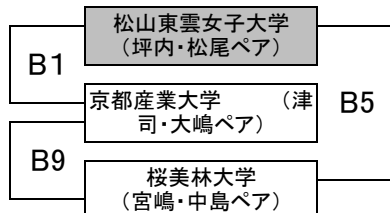

ビーチバレーボール・ジャパン・カレッジ2019

第31回全日本ビーチバレーボール大学男女選手権大会

〔女子予選グループ戦〕

大会期間：8月6日～8月8日

会場：川崎マリエン ビーチバレーコート

第1G

第2G

第3G

第4G

第5G

第6G

第7G

第8G

- 各グループ1位、2位のペアが決勝トーナメントへ出場できる
- 予選終了後、再度抽選を行い、トーナメントの組み合わせを決定する
- 抽選は原則参加義務があるがやむを得ない事情の場合、全日本学連委員長に委任することができる