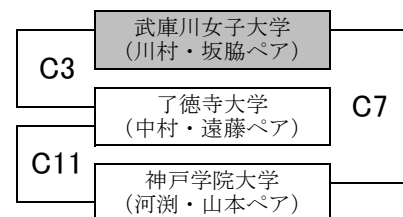

ビーチバレーボール・ジャパン・カレッジ2019

第31回全日本ビーチバレーボール大学男女選手権大会

〔女子予選グループ戦〕

大会期間：8月6日～8月8日

会場：川崎マリエン ビーチバレーコート

第1G

第2G

第3G

第4G

第5G

第6G

第7G

第8G

- 各グループ1位、2位のペアが決勝トーナメントへ出場できる
- 予選終了後、再度抽選を行い、トーナメントの組み合わせを決定する
- 抽選は原則参加義務があるがやむを得ない事情の場合、全日本学連委員長に委任することができる