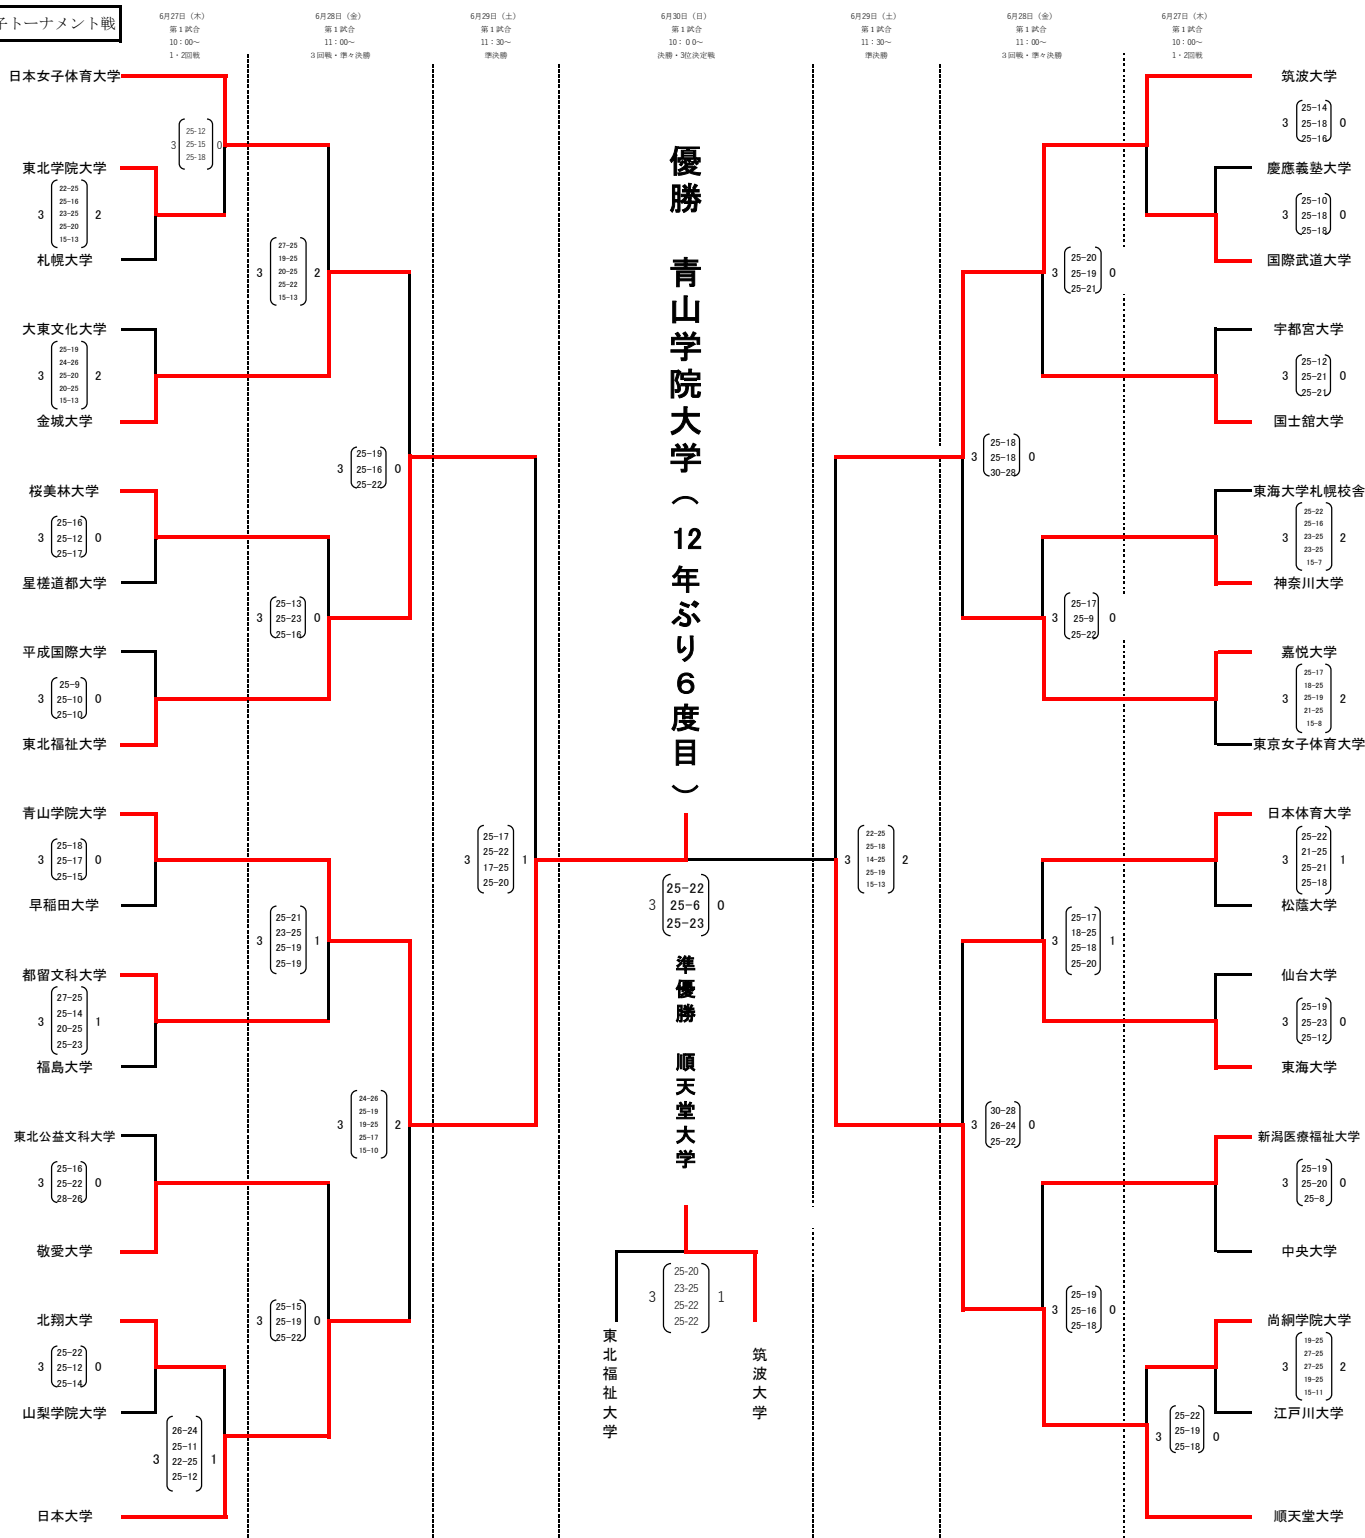

2019年度 第38回東日本バレーボール大学男女選手権大会 決勝トーナメント

女子トーナメント戦

北海きたえーるメインアリーナ・・・A、C、D 北海きたえーるサブアリーナ・・・F
北ガスアリーナ46・・・H、I 白石区体育館・・・N
北海きたえーる特設コート・・・特