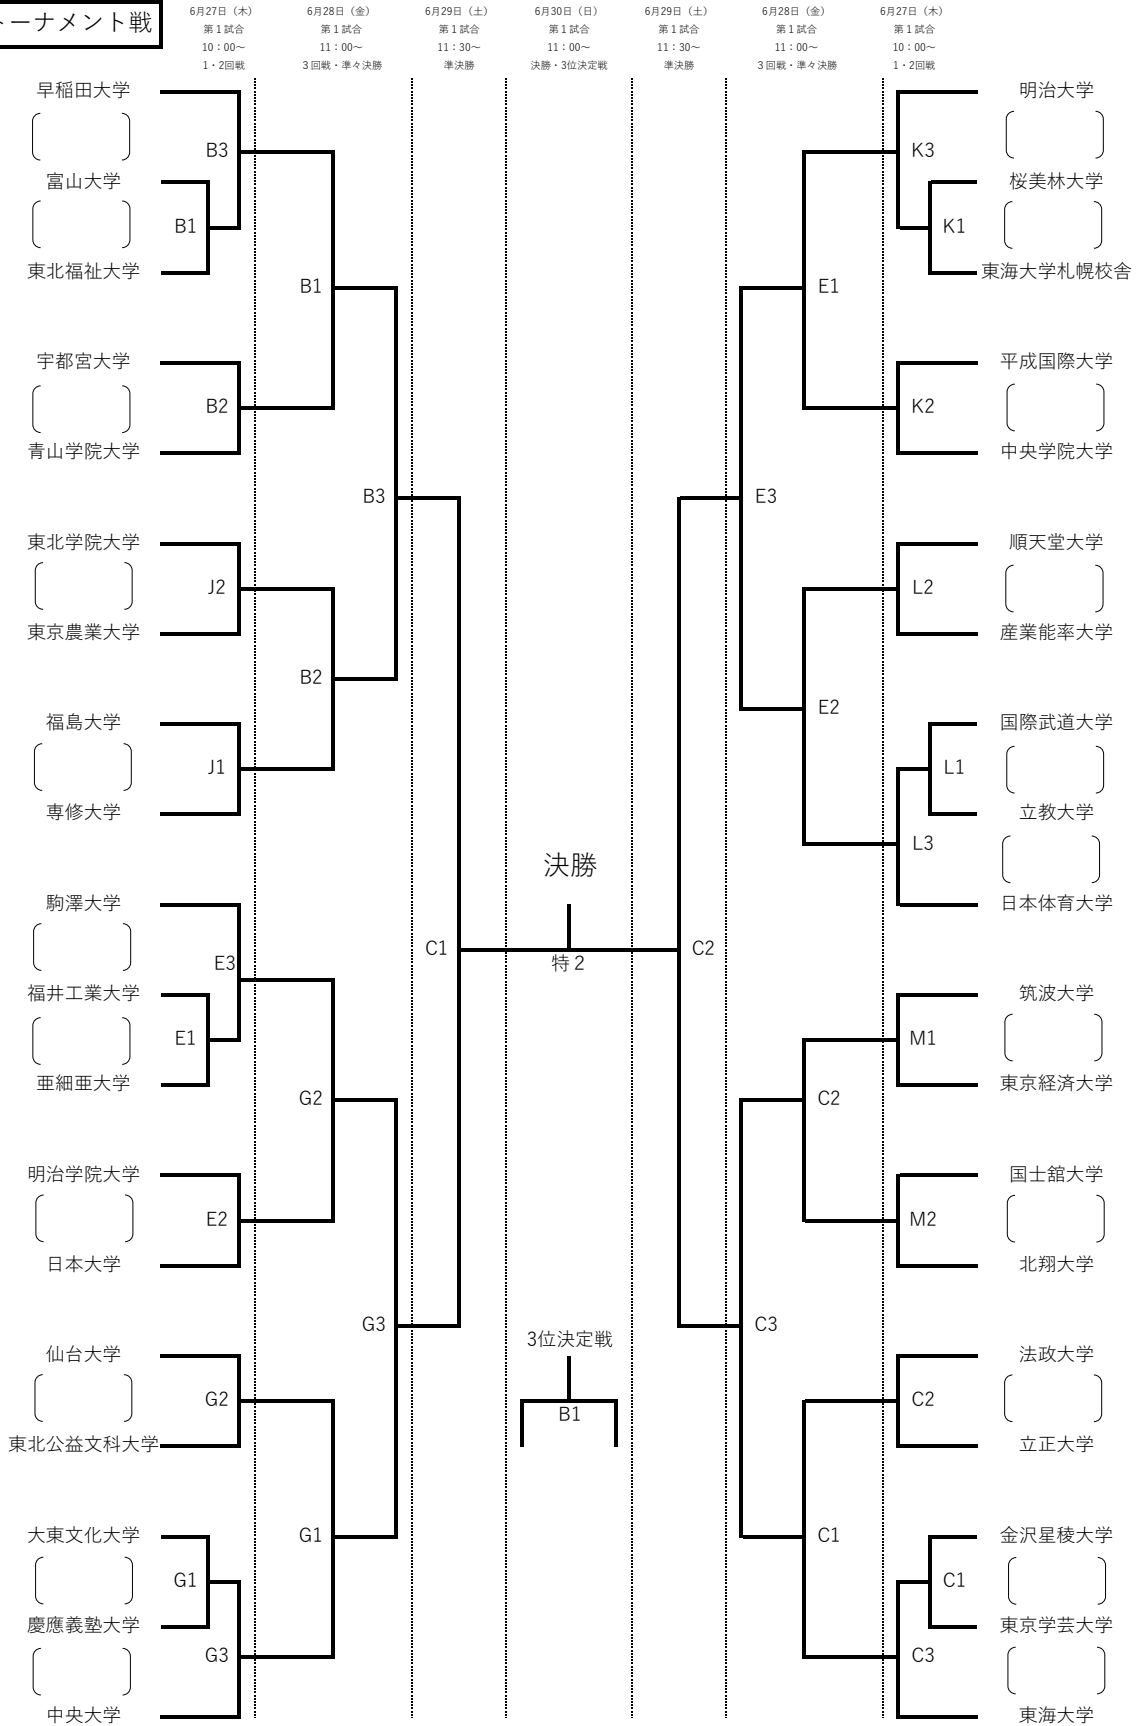

2019年度 第38回東日本バレーボール大学男女選手権大会

男子トーナメント戦

北海きたえーるメインアリーナ・・・B、C 北海きたえーるサブアリーナ・・・E
 北ガスアリーナ4 6・・・G 札幌市美香保体育館・・・J、K、L 白石区体育館・・・M
 北海きたえーる特設コート・・・特