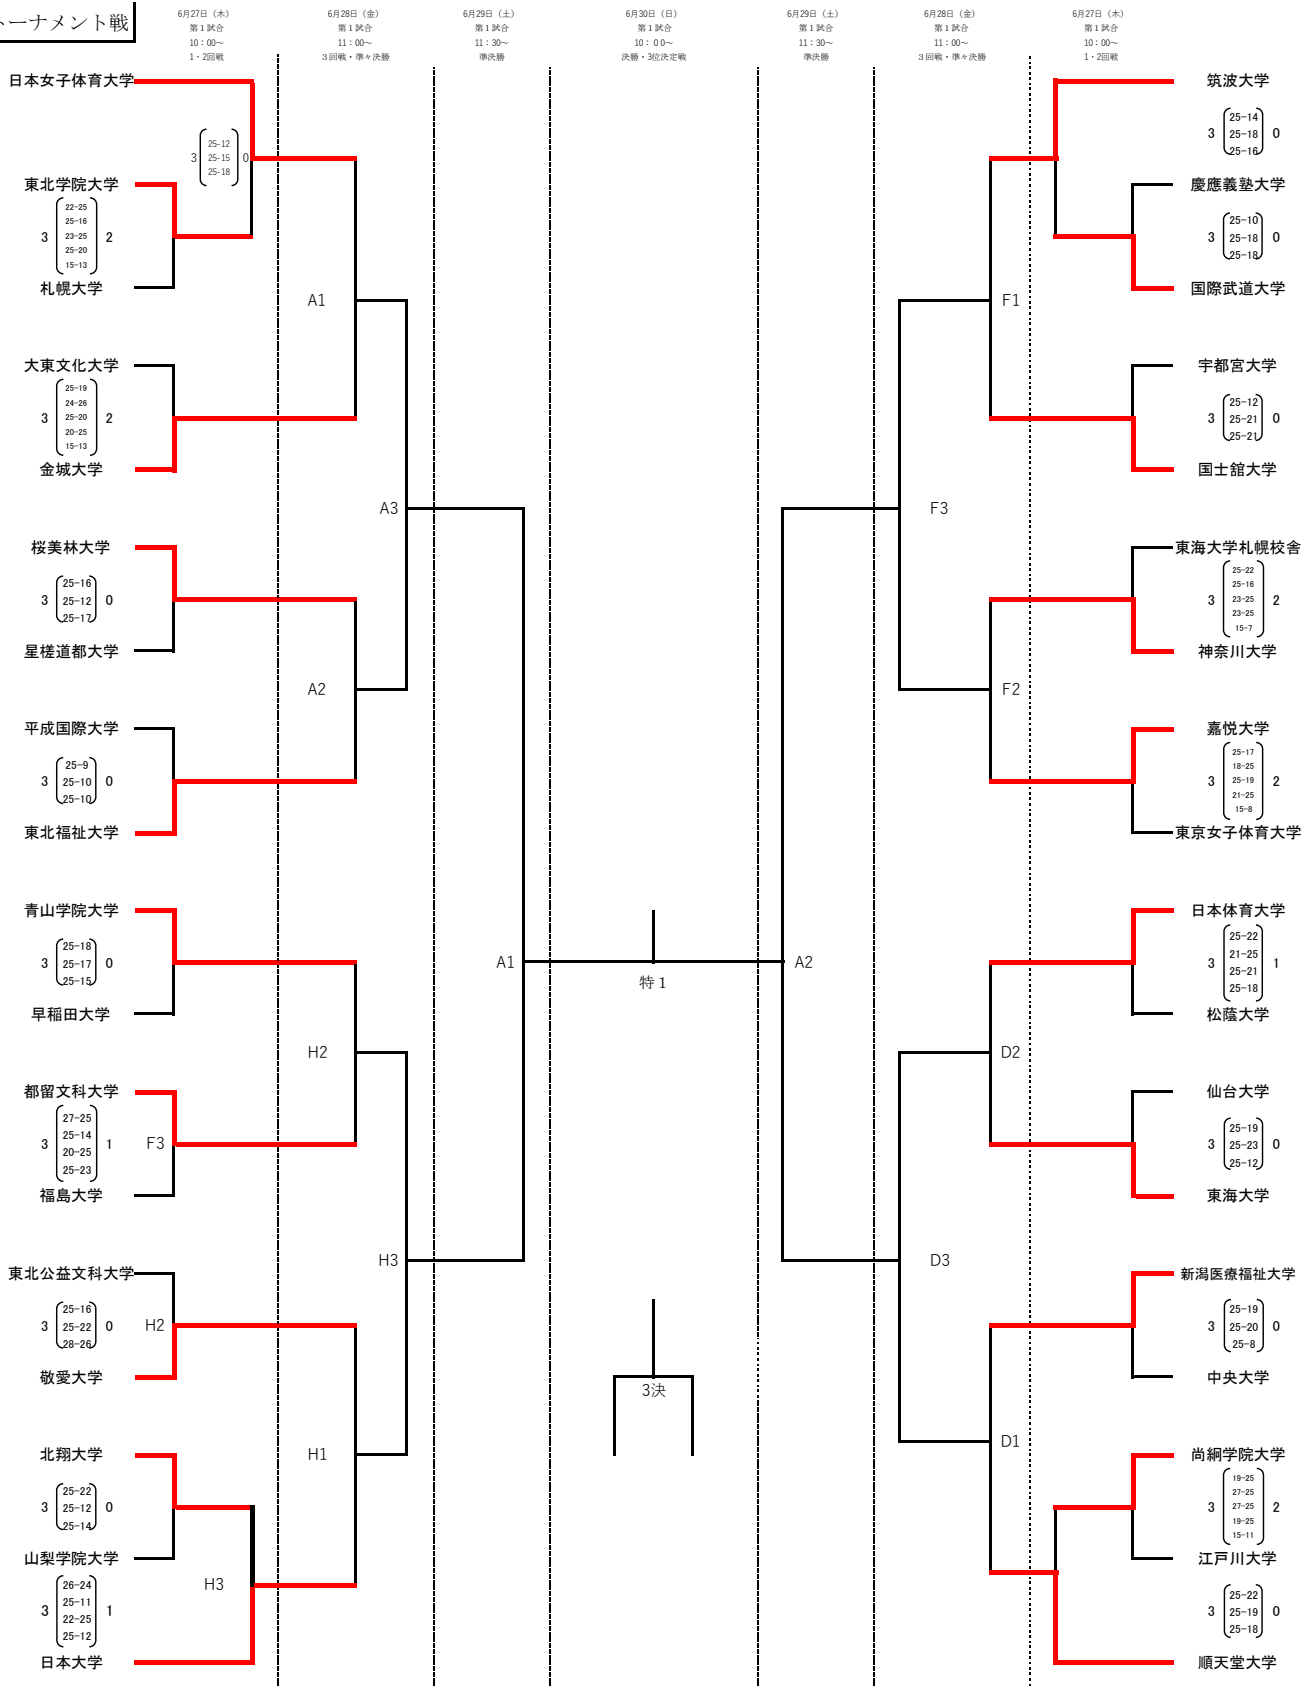

# 2019年度 第38回東日本バレーボール大学男女選手権大会 決勝トーナメント

## 女子トーナメント戦

北海きたえーるメインアリーナ・・・A、C、D    北海きたえーるサブアリーナ・・・F  
 北ガスアリーナ46・・・H、白石区体育館・・・N  
 北海きたえーる特設コート・・・特