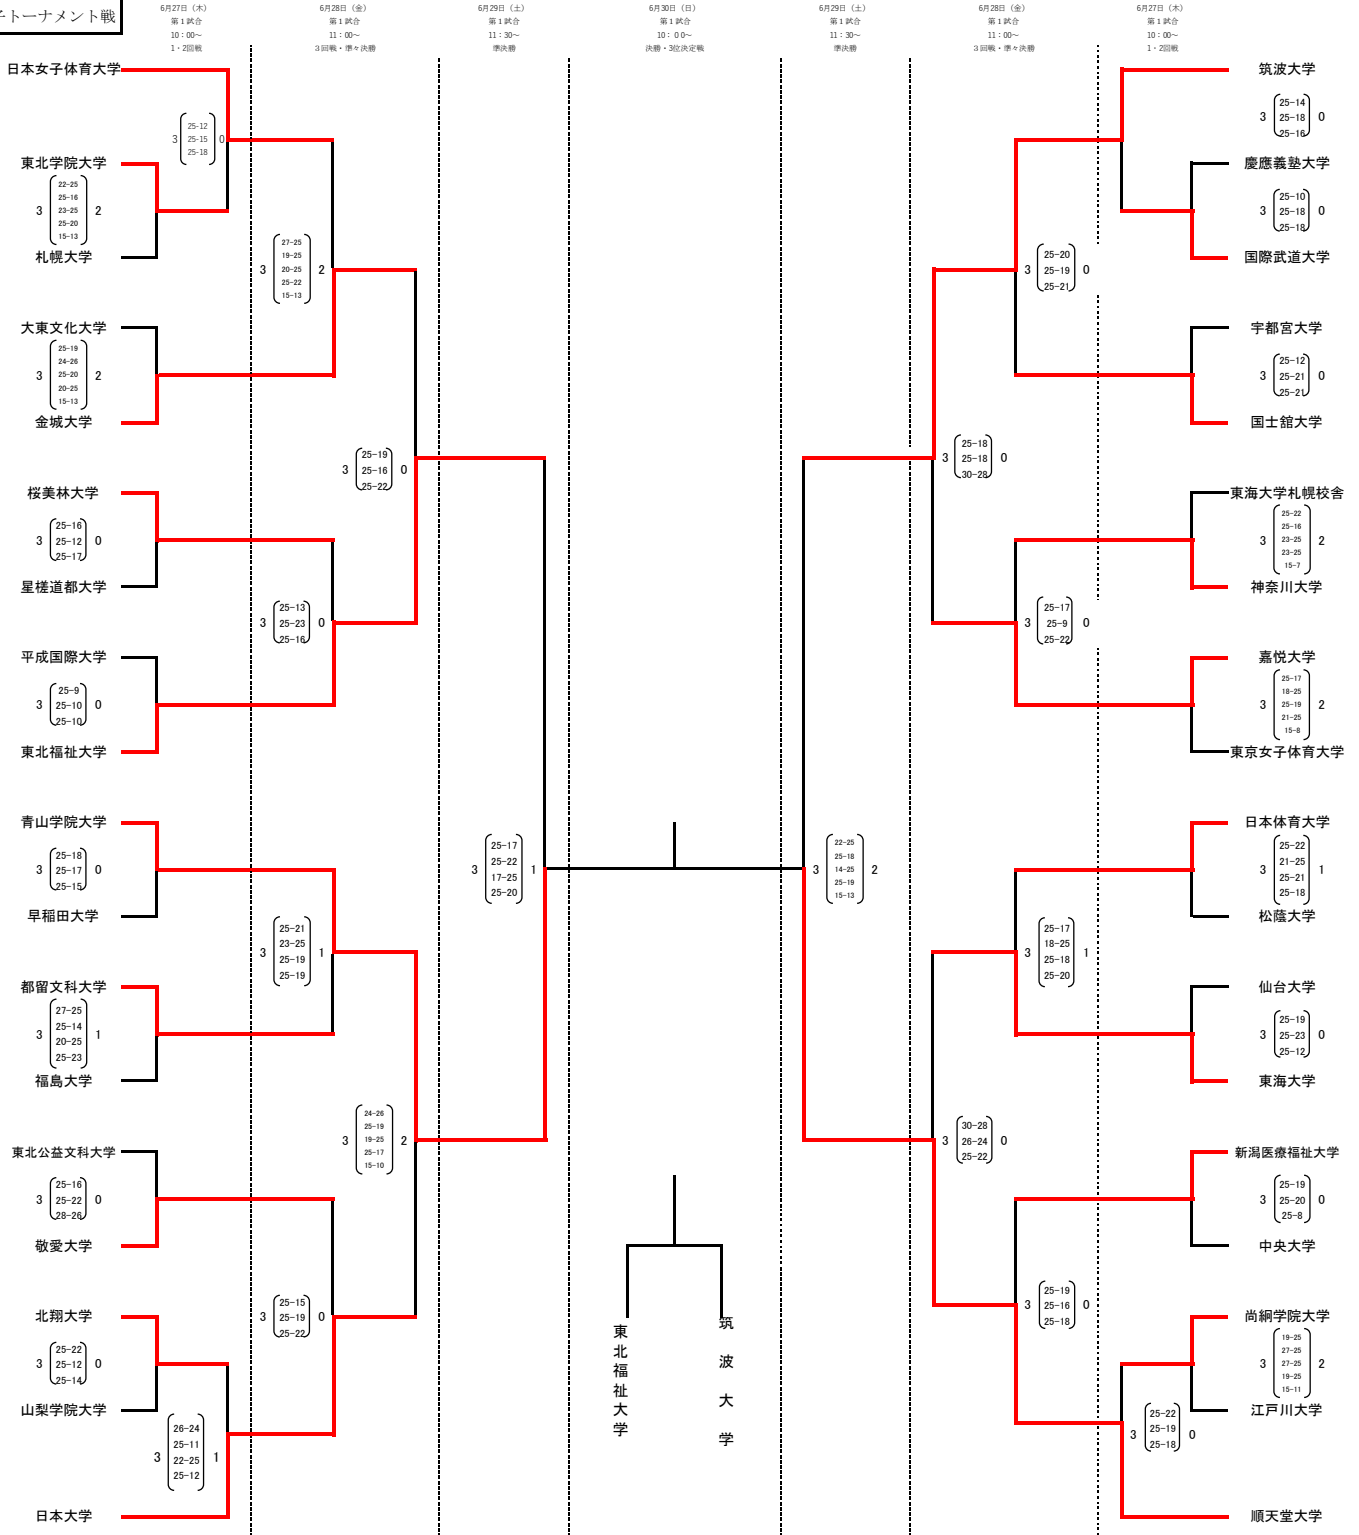

# 2019年度 第38回東日本バレーボール大学男女選手権大会 決勝トーナメント

**女子トーナメント戦**

東北福祉大学  
筑波大学

北海きたえーるメインアリーナ・・・A、C、D    北海きたえーるサブアリーナ・・・F  
 北ガスアリーナ46・・・H、I白石区体育館・・・N  
 北海きたえーる特設コート・・・特