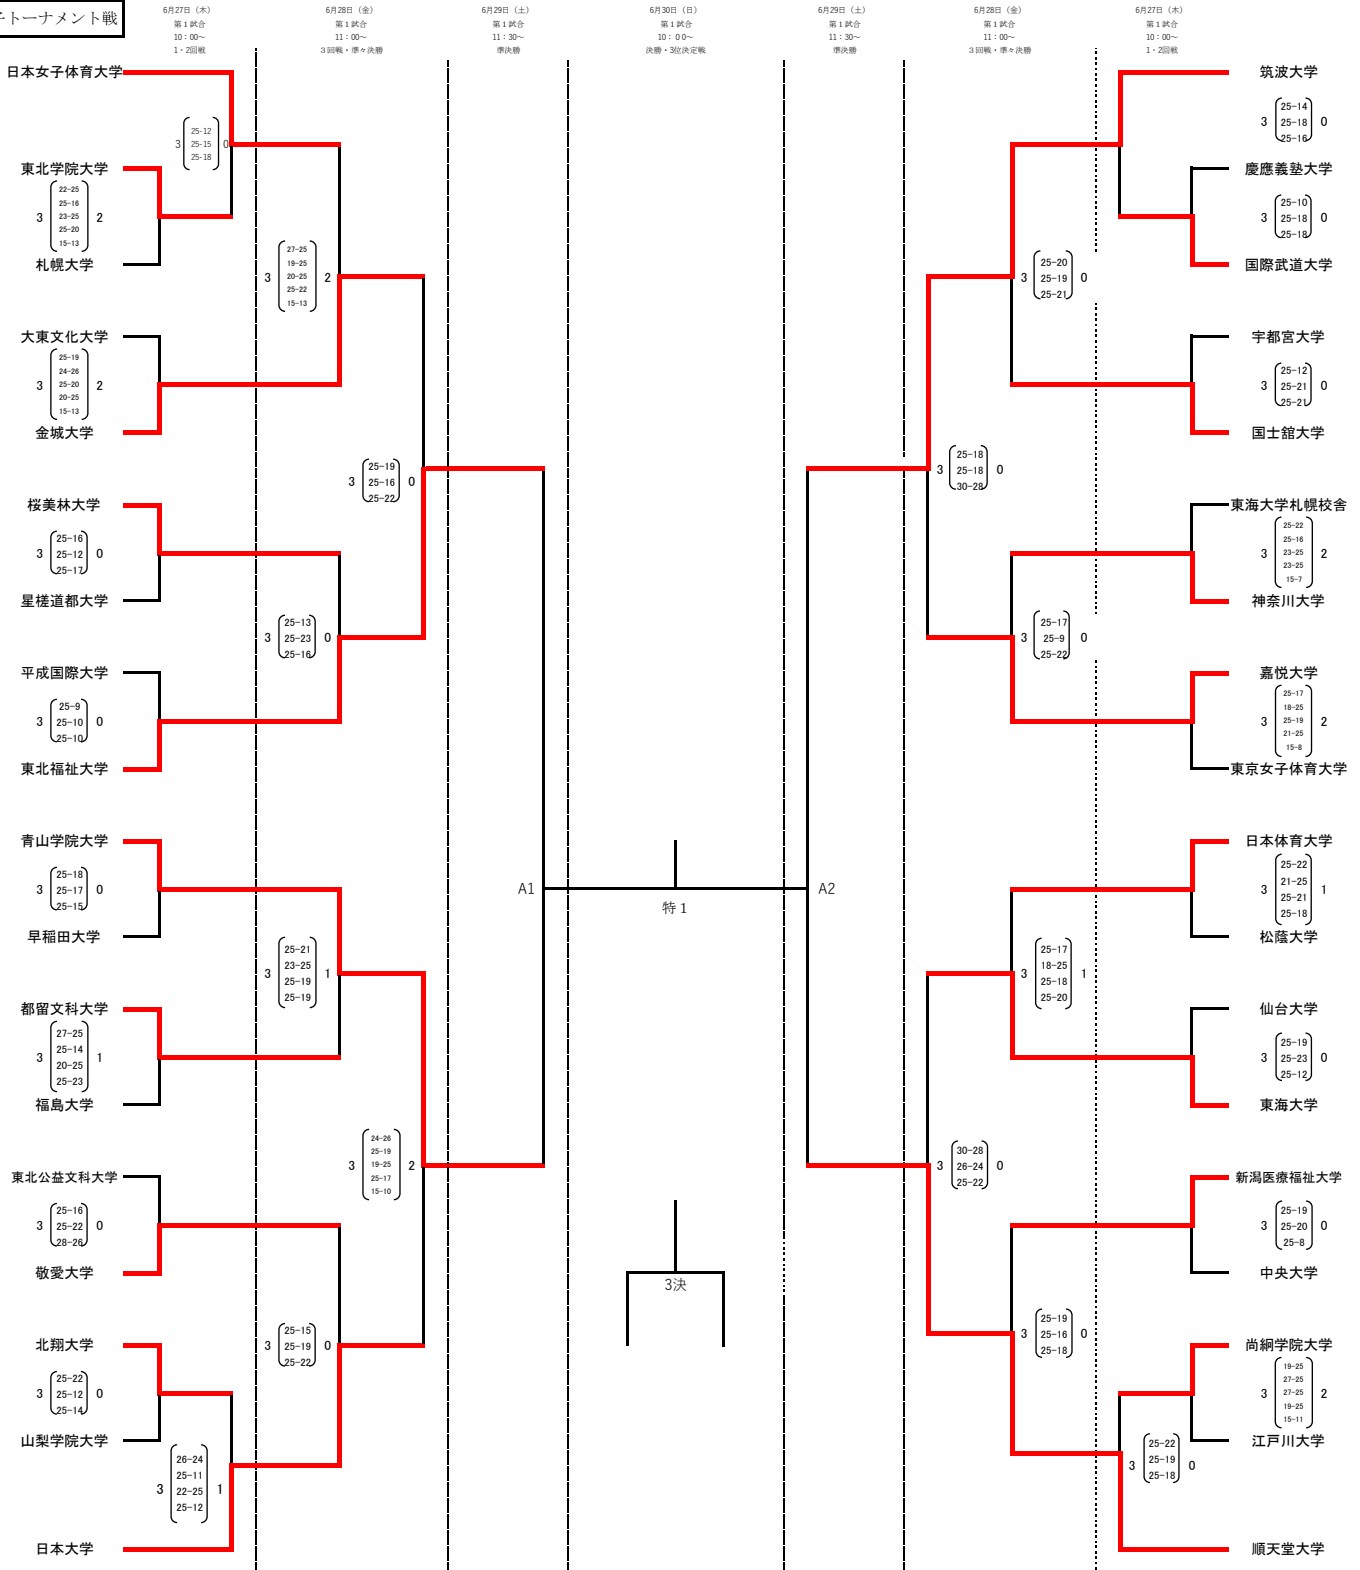

2019年度 第38回東日本バレーボール大学男女選手権大会 決勝トーナメント

女子トーナメント戦

北海きたえーるメインアリーナ・・・A、C、D 北海きたえーるサブアリーナ・・・F
北ガスアリーナ4・・・H、I白石区体育館・・・N
北海きたえーる特設コート・・・特