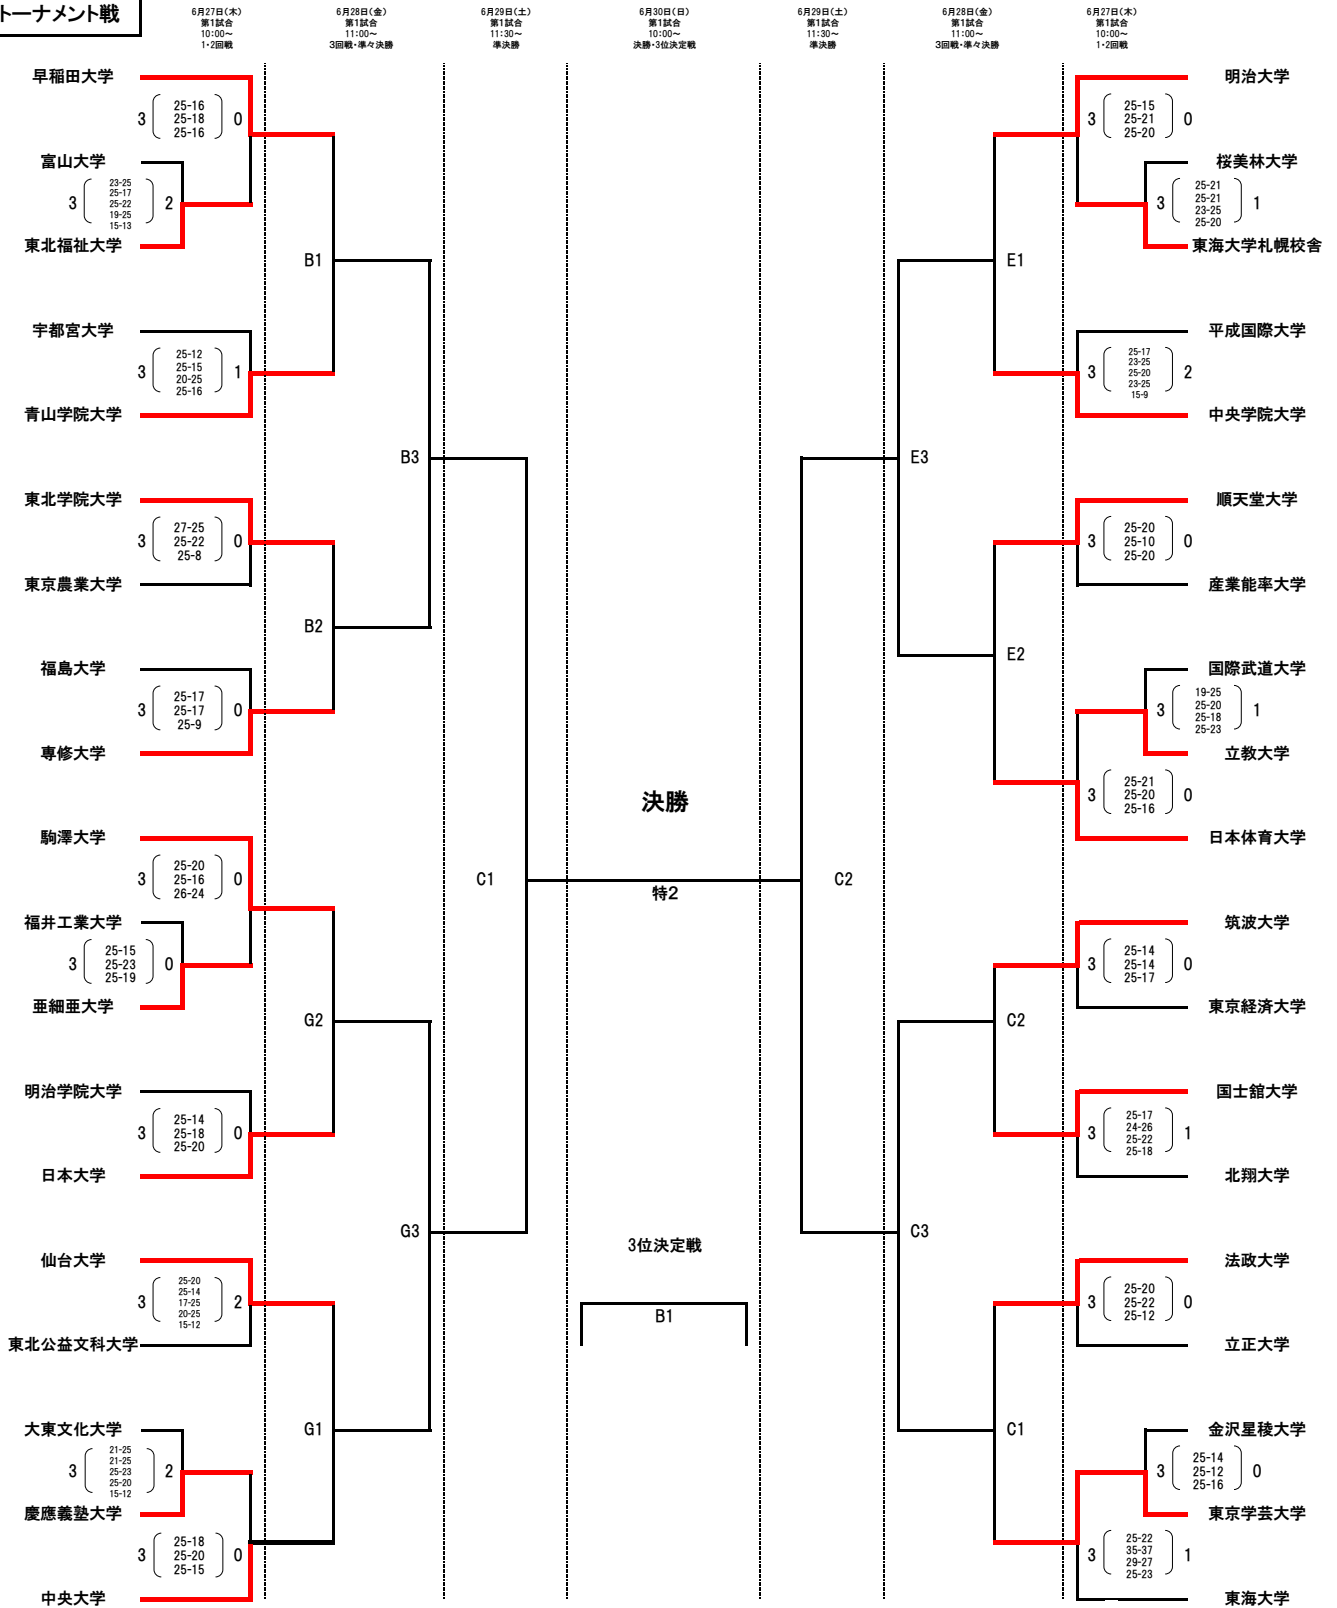

2019年度 第38回東日本バレーボール大学男女選手権大会

男子トーナメント戦

北海道たえーるメインアリーナ...B、C 北海道たえーるサブアリーナ...E
 北ガスアリーナ46...G 札幌市美音保体育館...J、K、L 白石区体育館...M
 北海道たえーる特設コート...特