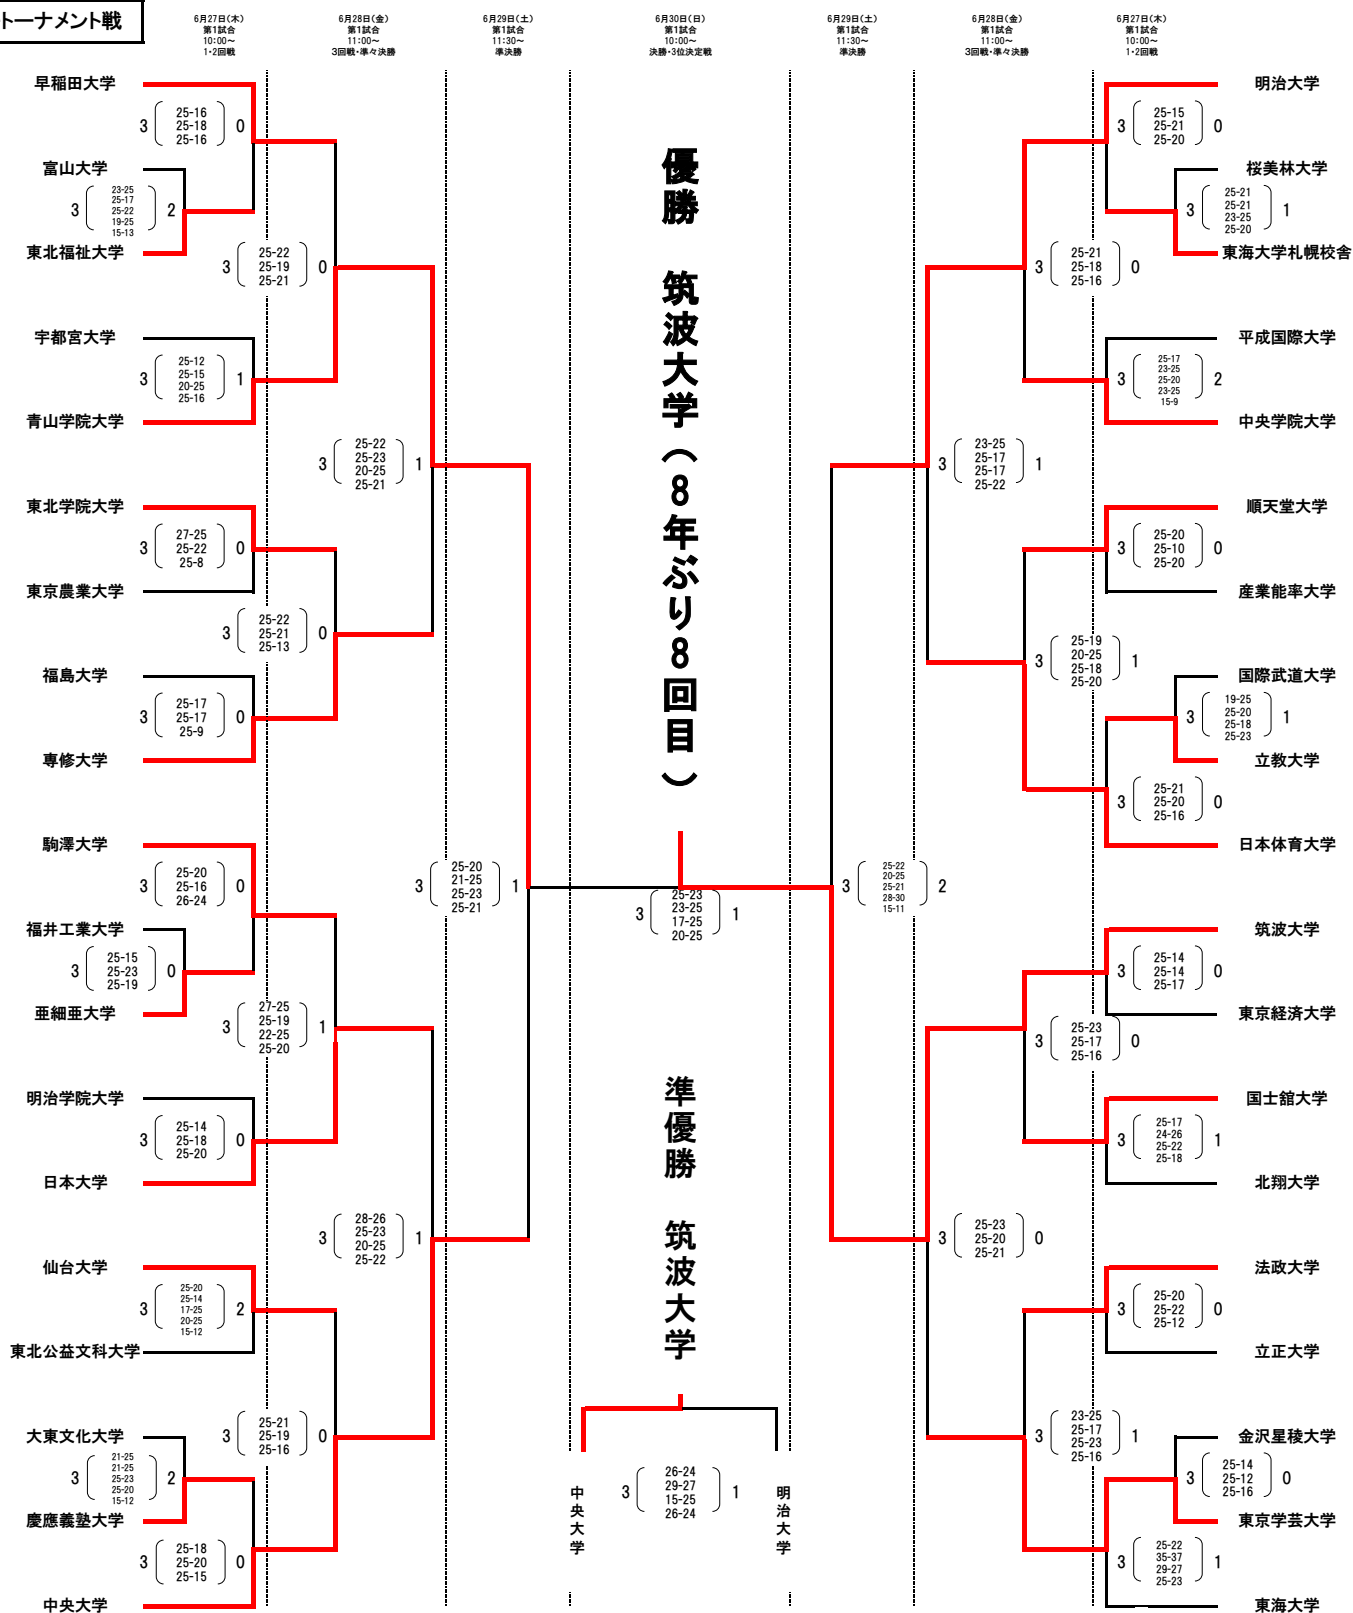

2019年度 第38回東日本バレーボール大学男女選手権大会

男子トーナメント戦

北海道たえーるメインアリーナ...B、C 北海道たえーるサブアリーナ...E
北ガスアリーナ46...Q 札幌市美音保体育館...J、K、L 白石区体育館...M
北海道たえーる特設コート...特