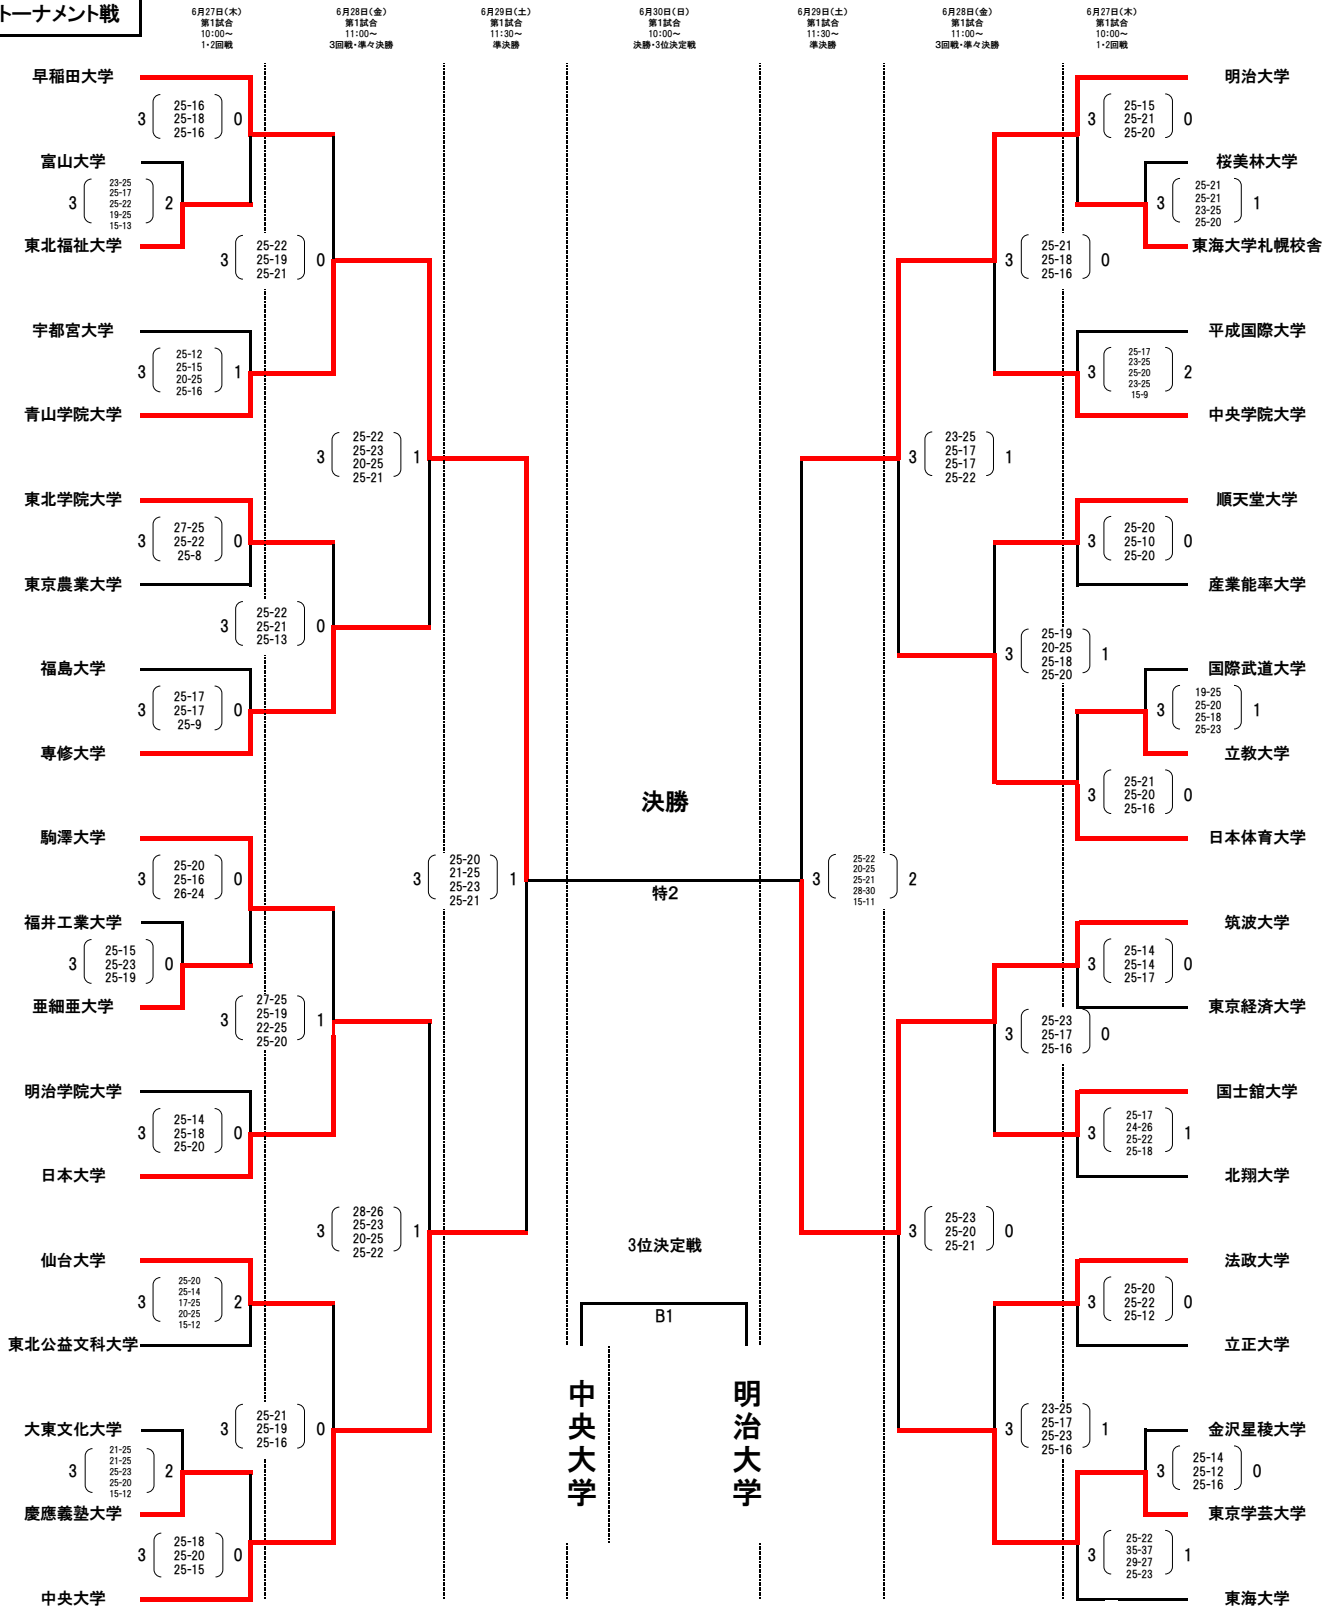

2019年度 第38回東日本バレーボール大学男女選手権大会

男子トーナメント戦

北海道たえーるメインアリーナ・・・B、C 北海道たえーるサブアリーナ・・・E
 北ガスアリーナ46・・・G 札幌市美音保体育館・・・J、K、L 白石区体育館・・・M
 北海道たえーる特設コート・・・特