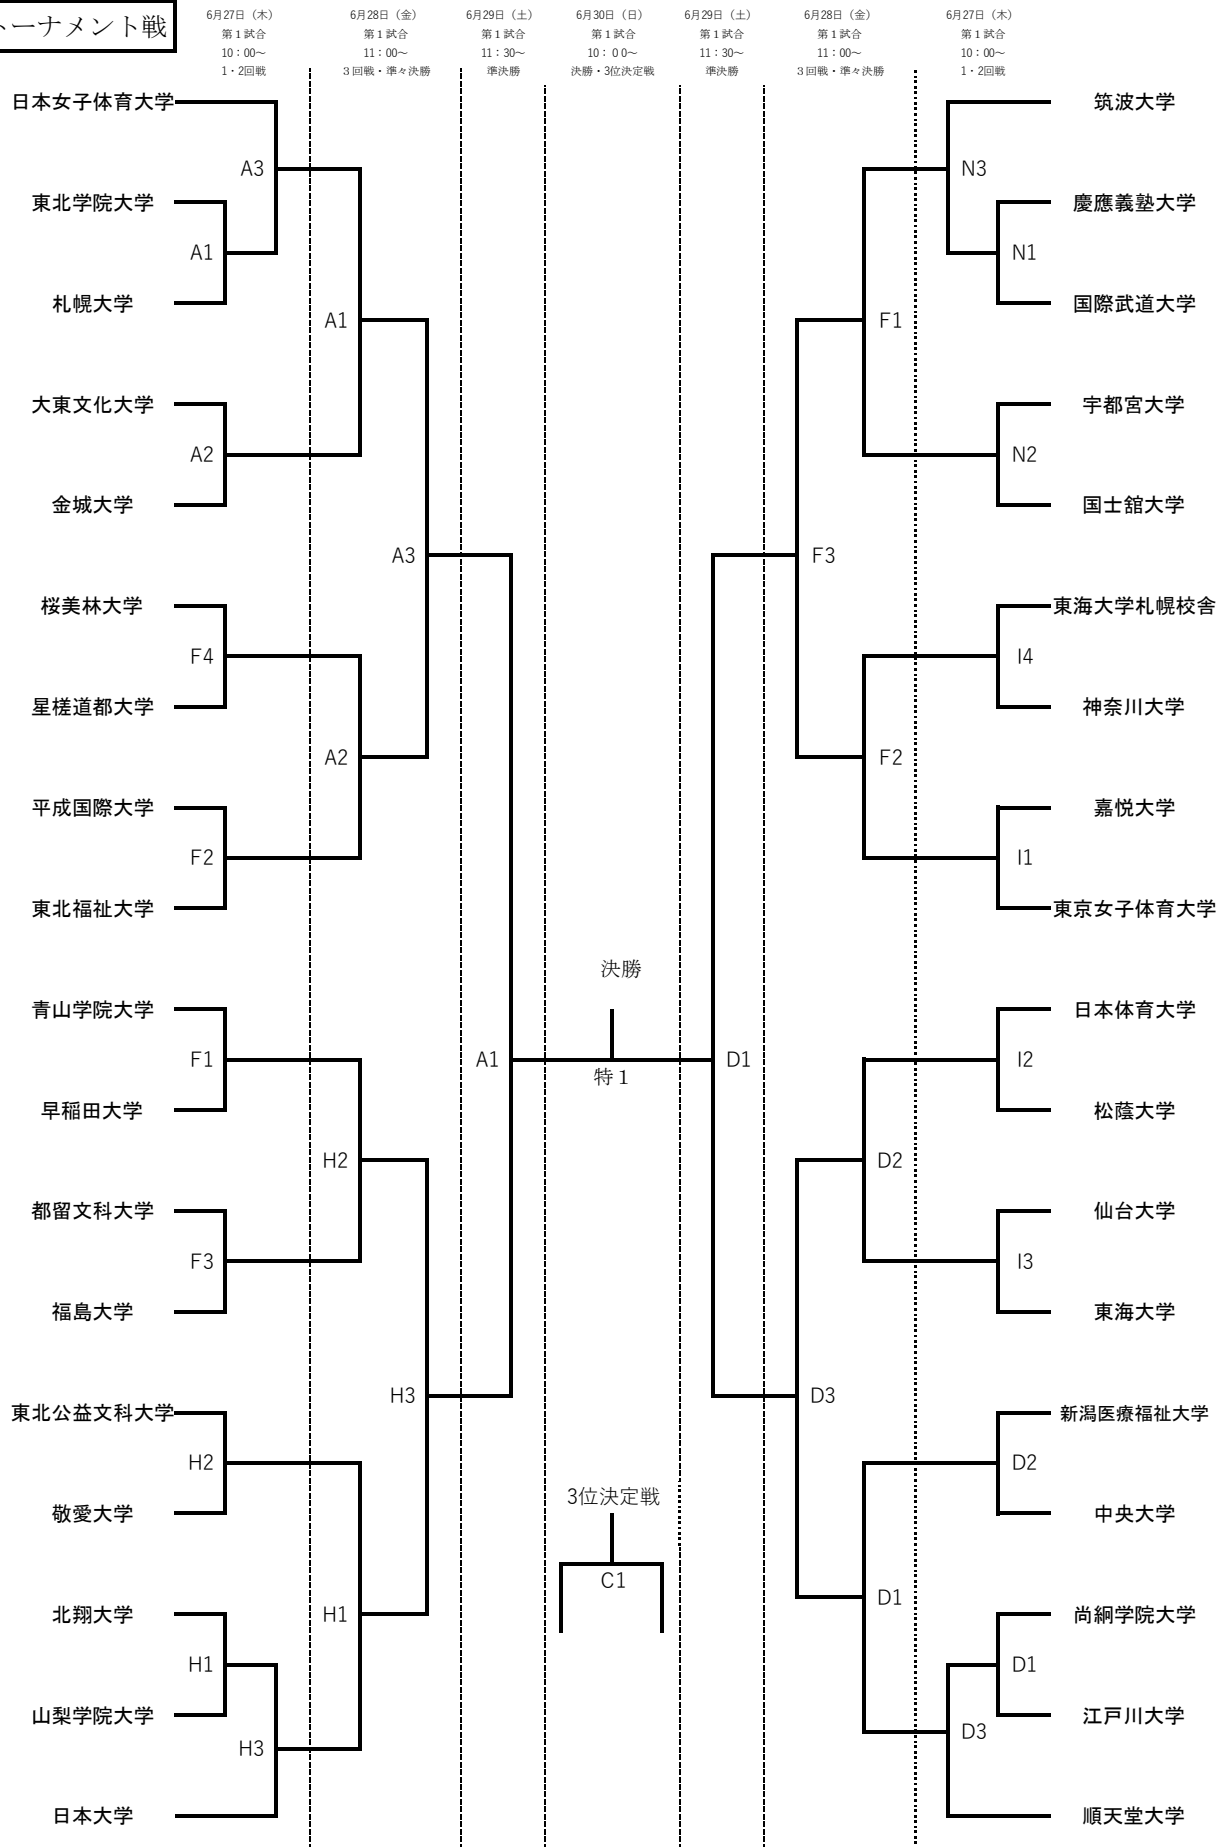

2019年度 第38回東日本バレーボール大学男女選手権大会 決勝トーナメント

女子トーナメント戦

北海きたえーるメインアリーナ・・・A、C、D 北海きたえーるサブアリーナ・・・F
 北ガスアリーナ46・・・H、I 白石区体育館・・・N
 北海きたえーる特設コート・・・特