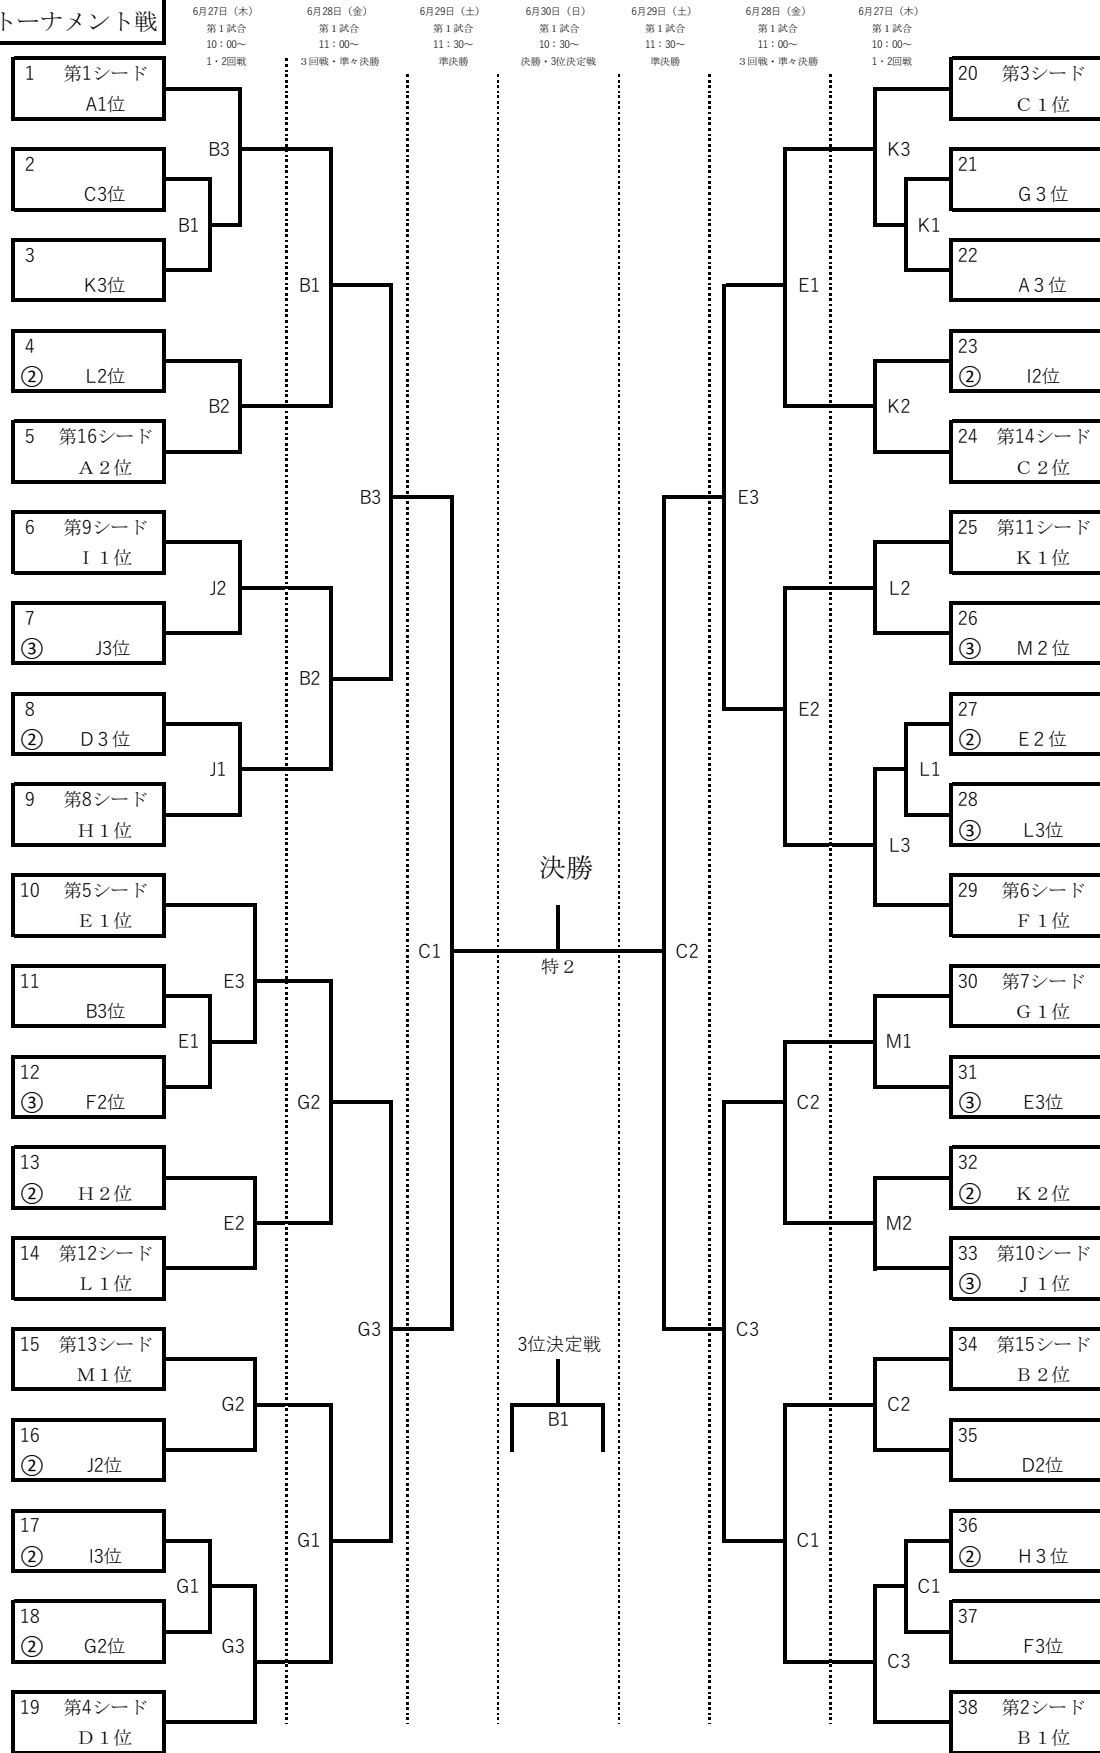

2019年度 第38回東日本バレーボール大学男女選手権大会

男子トーナメント戦

北海きたえーるメインアリーナ・・・B、C 北海きたえーるサブアリーナ・・・E
 北ガスアリーナ46・・・G 札幌市美香保体育館・・・J、K、L 白石区体育館・・・M
 北海きたえーる特設コート・・・特